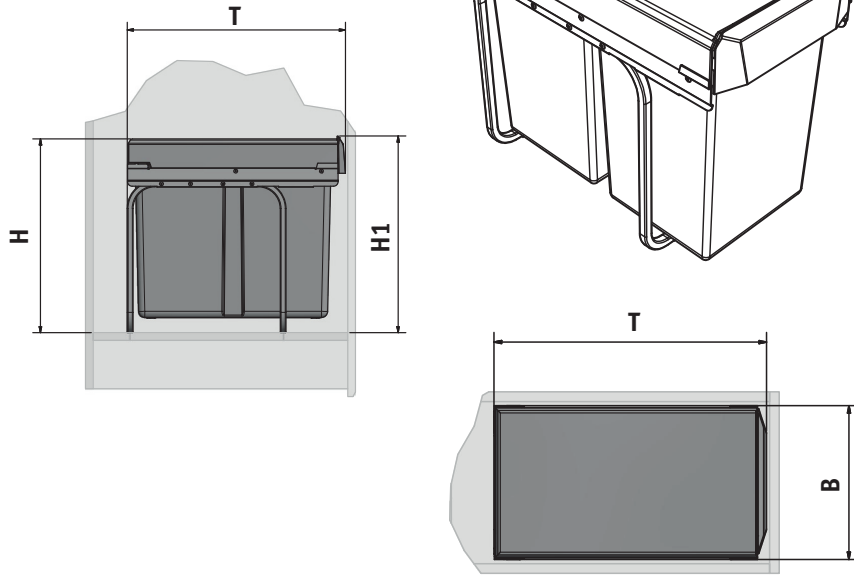

Traditionline Double- Boy 30DT

Einbau- Abfallsammler/ Built-in waste bin

Double Boy 30DT

755611-11 & 755611-96
30 (2x15) Liter/ Litre/ Litro

755611-11

H	389mm
H1	394mm
T	450mm
B	250mm

755611-96

H	400mm
H1	400mm
T	450mm
B	262mm

Montageanleitung für Einbau Abfallsammler, für Schränke mit Schwenktüren ab 300mm Breite.

Assembly instructions for built-in waste bin for cabinets with hinged door and min. 300mm width.

Instructions de montage pour poubelle à encastrer, pour armoires avec porte pivotantes à partir de 300mm de largeur intérieure.

Instrucción de montaje para cubo de basura para armarios con puerta moviles a partir de 300mm de ancho.

755611-11

X	112mm
L1	315mm
L2	140mm

755611-96

X	117mm
L1	320mm
L2	135mm

Die Pflege und Reinigung kann mit handelsüblichen Reinigungsmitteln erfolgen.