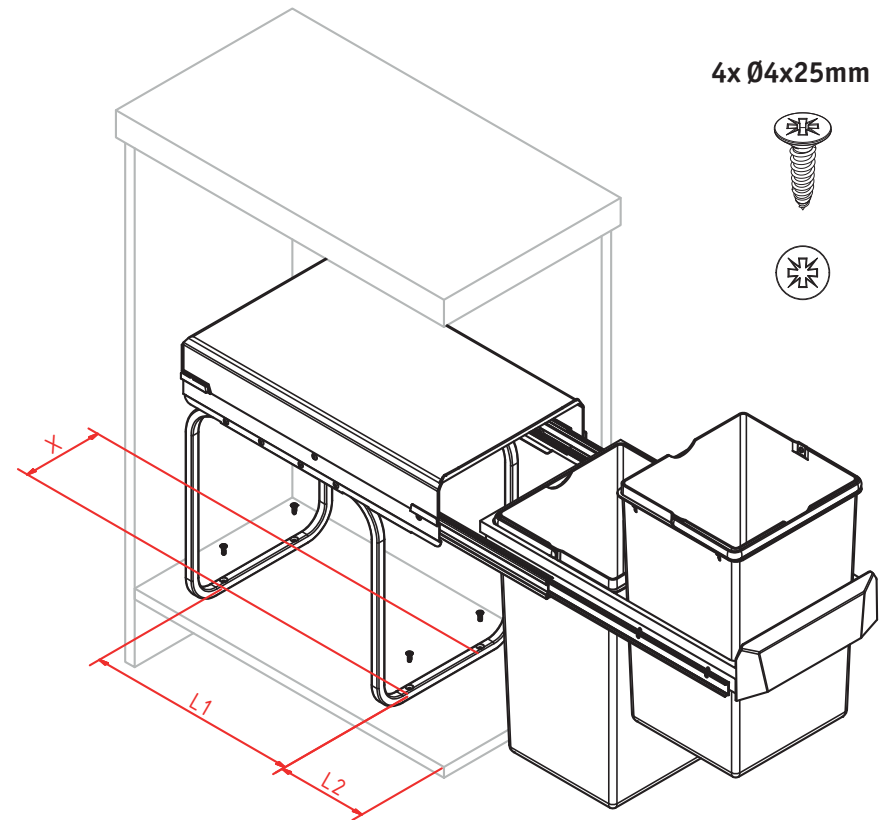

Traditionline Double- Boy 30DT

Einbau- Abfallsammler/ Built-in waste bin

Double Boy 30DT

755611-11 & 755611-96
30 (2x15) Liter/ Litre/ Litro

755611-11

H	389mm
H1	394mm
T	450mm
B	250mm

755611-96

H	400mm
H1	400mm
T	450mm
B	262mm

Montageanleitung für Einbau Abfallsammler, für Schränke mit Schwenktüren ab 300mm Breite.

Assembly instructions for built-in waste bin for cabinets with hinged door and min. 300mm width.

Instructions de montage pour poubelle à encastrer, pour armoires avec porte pivotantes à partir de 300mm de largeur intérieure.

Instrucción de montaje para cubo de basura para armarios con puerta moviles a partir de 300mm de ancho.

755611-11

X	112mm
L1	315mm
L2	140mm

755611-96

X	117mm
L1	320mm
L2	135mm

Die Pflege und Reinigung kann mit handelsüblichen Reinigungsmitteln erfolgen.