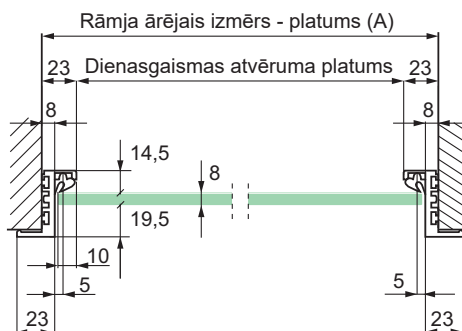

Stikla biezums: 8 - 10 mm
 Garums: 2500/3200 mm
 Pārklājums: Anodēts alumīnijs

Artikuls.: 14-28.25.300

Z PROFILS STIPRINĀŠANAI UZ MALAS STŪRA

Stikla biezums: 8 - 10 mm
 Garums: 3200 mm
 Pārklājums: Anodēts alumīnijs

Artikuls: 14-28.25.301

STŪRA MONTĀŽAS STIPRINĀJUMS

Materiāls: Zamak - neapstrādāts
Izmērs: 50 x 50 mm
Pievilkšanas skrūves: M4 x 6 mm, 2 mm Hex
Artikuls: 14-28.25.304

PVC SBLĪVĒJUMS Z UN L PROFILIEM

Materiāls: mīksts PVC – pelēks

Paskaidrojums:
 Lietojams, ja sānu sienas ir no stikla

Materiāls: Zamak - neapstrādāts
Izmērs: 30 x 24 mm
Pievilkšanas skrūves: M4 x 6 mm, 2 mm Hex
Skrūves caurums: ø6,5 mm
Artikuls: 14-28.25.303

CLIP PROFILS STIKLA SĀNU SIENĀM