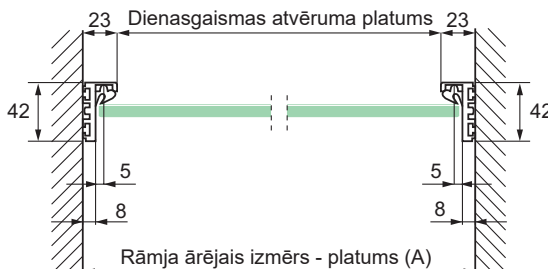

"ZAPP" ALUMĪNIJA PROFILU SISTĒMA

- high quality furniture fittings

SISO
DENMARK

L PROFILS STIPRINĀŠANI SIENĀ
Artikuls.: 51-28.25.300

Z PROFILS STIPRINĀŠANAI UZ MALAS STŪRA
Artikuls: 14-28.25.301

STŪRA MONTĀŽAS STIPRINĀJUMS
Artikuls: 14-28.25.304

SLĒDZENE "BRUCE" VAI "CLARK"
(skat. sadaļu Slēdzenes, pretplāksnes un rokturi)

STIKLA DURVJU VIRA "RIGA"
(skat. sadaļu Viras)

GRĪDAS MONTĀŽAS STIPRINĀJUMS
Artikuls: 14-28.25.303

L PROFILS STIPRINĀŠANI SIENĀ

Stikla biezums: 8 - 10 mm
 Garums: 2500/3200 mm
 Pārklājums: Anodēts alumīnijs

Artikuls.: 14-28.25.300

Z PROFILS STIPRINĀŠANAI UZ MALAS STŪRA

Stikla biezums: 8 - 10 mm
 Garums: 3200 mm
 Pārklājums: Anodēts alumīnijs

Artikuls: 14-28.25.301

STŪRA MONTĀŽAS STIPRINĀJUMS

Materiāls: Zamak - neapstrādāts
Izmērs: 50 x 50 mm
Pievilkšanas skrūves: M4 x 6 mm, 2 mm Hex
Artikuls: 14-28.25.304

PVC SBLĪVĒJUMS Z UN L PROFILIEM

Materiāls: mīksts PVC – pelēks