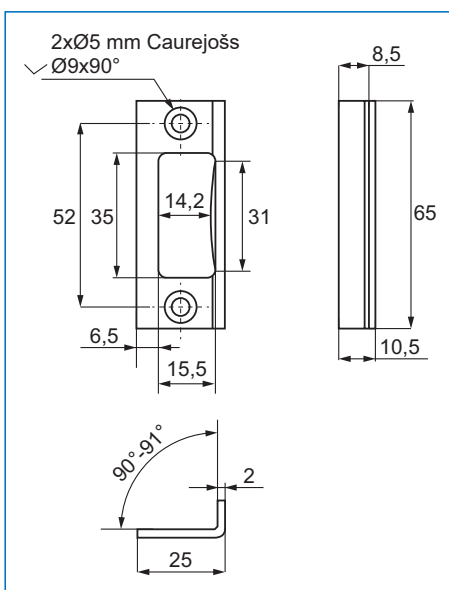

PRETPLĀKSNE "BRUCE" UN "CLARK" SLĒDZENI

Materiāls: Anodēts alumīnijs
Izmērs: 25 x 65 mm
Skrūvju caurumi: ø5 mm

Artikuls: 51-28.25.305