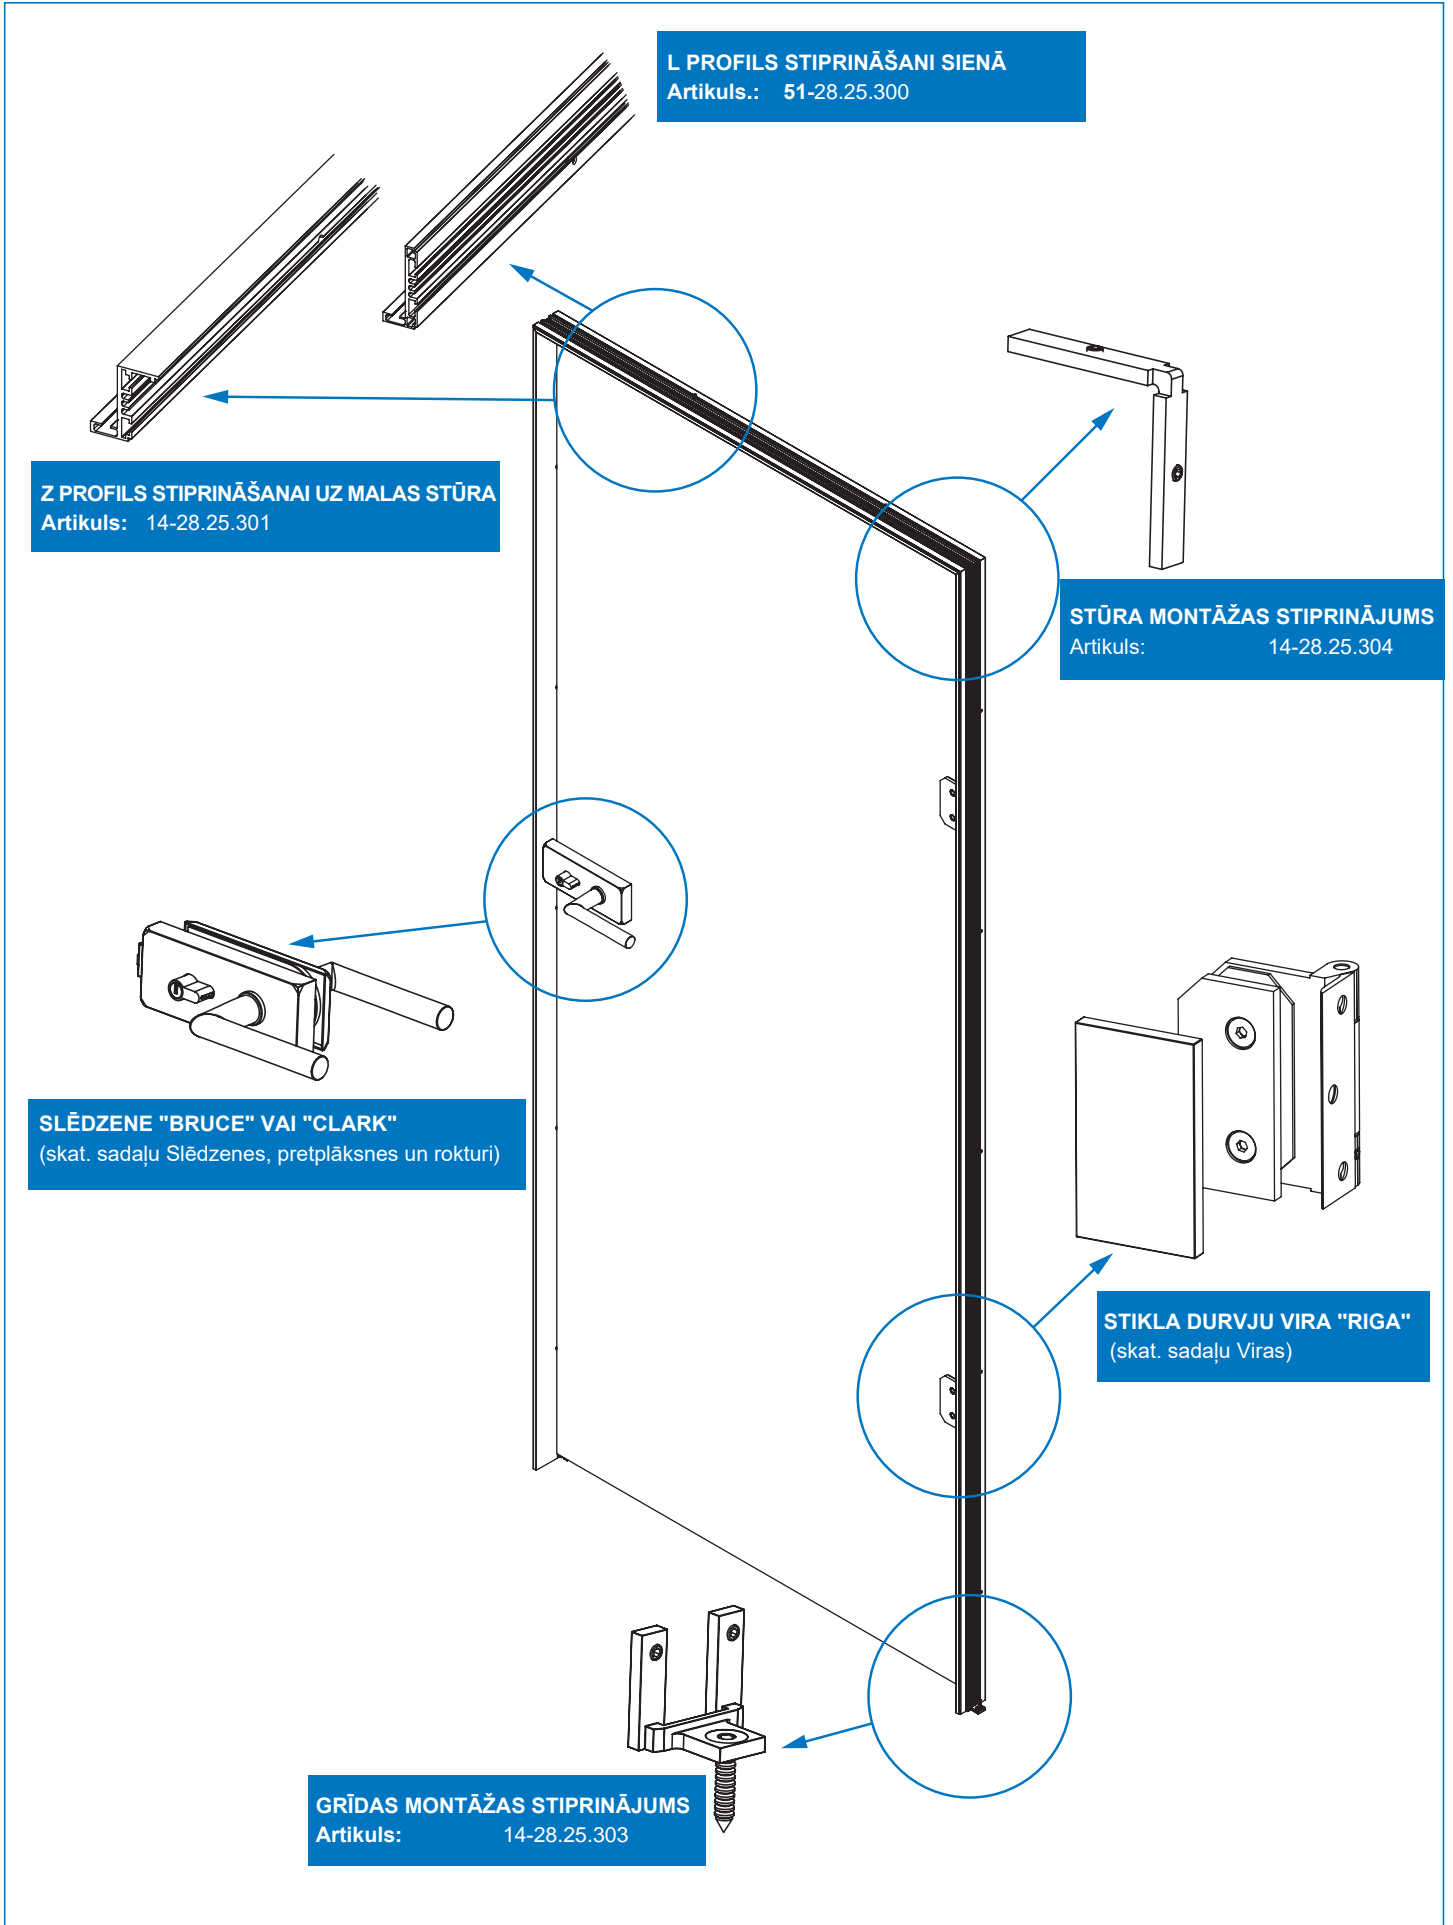

"ZAPP" ALUMĪNIJA PROFILU SISTĒMA

- high quality furniture fittings

SISO
DENMARK

L PROFILS STIPRINĀŠANI SIENĀ
Artikuls.: 51-28.25.300

Z PROFILS STIPRINĀŠANAI UZ MALAS STŪRA
Artikuls: 14-28.25.301

STŪRA MONTĀŽAS STIPRINĀJUMS
Artikuls: 14-28.25.304

SLĒDZENE "BRUCE" VAI "CLARK"
(skat. sadaļu Slēdzenes, pretplāksnes un rokturi)

STIKLA DURVJU VIRA "RIGA"
(skat. sadaļu Viras)

GRĪDAS MONTĀŽAS STIPRINĀJUMS
Artikuls: 14-28.25.303

L PROFILS STIPRINĀŠANI SIENĀ

Stikla biezums: 8 - 10 mm
 Garums: 2500/3200 mm
 Pārklājums: Anodēts alumīnijs

Artikuls.: 14-28.25.300

Z PROFILS STIPRINĀŠANAI UZ MALAS STŪRA

Stikla biezums: 8 - 10 mm
 Garums: 3200 mm
 Pārklājums: Anodēts alumīnijs

Artikuls: 14-28.25.301

STŪRA MONTĀŽAS STIPRINĀJUMS

Materiāls: Zamak - neapstrādāts
Izmērs: 50 x 50 mm
Pievilkšanas skrūves: M4 x 6 mm, 2 mm Hex
Artikuls: 14-28.25.304

PVC SBLĪVĒJUMS Z UN L PROFILIEM

Materiāls: mīksts PVC – pelēks