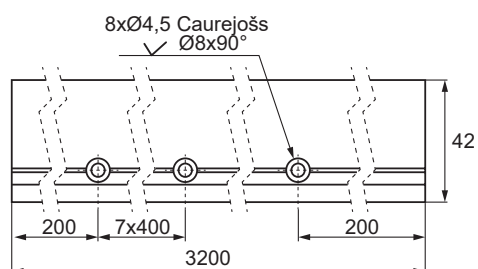

Stikla biezums: 8 - 10 mm
 Garums: 2500/3200 mm
 Pārklājums: Anodēts alumīnijs

Artikuls.: 14-28.25.300

Z PROFILS STIPRINĀŠANAI UZ MALAS STŪRA

Stikla biezums: 8 - 10 mm
 Garums: 3200 mm
 Pārklājums: Anodēts alumīnijs

Artikuls: 14-28.25.301

STŪRA MONTĀŽAS STIPRINĀJUMS

Materiāls: Zamak - neapstrādāts
Izmērs: 50 x 50 mm
Pievilkšanas skrūves: M4 x 6 mm, 2 mm Hex
Artikuls: 14-28.25.304

PVC SBLĪVĒJUMS Z UN L PROFILIEM

Materiāls: mīksts PVC – pelēks

Paskaidrojums:
 Lietojams, ja sānu sienas ir no stikla

Materiāls: Zamak - neapstrādāts
Izmērs: 30 x 24 mm
Pievilkšanas skrūves: M4 x 6 mm, 2 mm Hex
Skrūves caurums: ø6,5 mm
Artikuls: 14-28.25.303

CLIP PROFILS STIKLA SĀNU SIENĀM