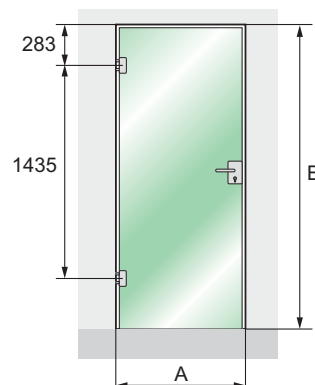

"ZAPP" ALUMĪNIJA PROFILU SISTĒMA

- high quality furniture fittings

SISO
DENMARK

L PROFILS STIPRINĀŠANI SIENĀ
Artikuls.: 51-28.25.300

Z PROFILS STIPRINĀŠANAI UZ MALAS STŪRA
Artikuls: 14-28.25.301

STŪRA MONTĀŽAS STIPRINĀJUMS
Artikuls: 14-28.25.304

SLĒDZENE "BRUCE" VAI "CLARK"
(skat. sadaļu Slēdzenes, pretplāksnes un rokturi)

STIKLA DURVJU VIRA "RIGA"
(skat. sadaļu Viras)

GRĪDAS MONTĀŽAS STIPRINĀJUMS
Artikuls: 14-28.25.303

L PROFILS STIPRINĀŠANI SIENĀ

Stikla biezums: 8 - 10 mm
 Garums: 2500/3200 mm
 Pārklājums: Anodēts alumīnijs

Artikuls.: 14-28.25.300

Z PROFILS STIPRINĀŠANAI UZ MALAS STŪRA

Stikla biezums: 8 - 10 mm
 Garums: 3200 mm
 Pārklājums: Anodēts alumīnijs

Artikuls: 14-28.25.301

STŪRA MONTĀŽAS STIPRINĀJUMS

Materiāls: Zamak - neapstrādāts
Izmērs: 50 x 50 mm
Pievilkšanas skrūves: M4 x 6 mm, 2 mm Hex
Artikuls: 14-28.25.304

PVC SBLĪVĒJUMS Z UN L PROFILIEM

Materiāls: mīksts PVC – pelēks