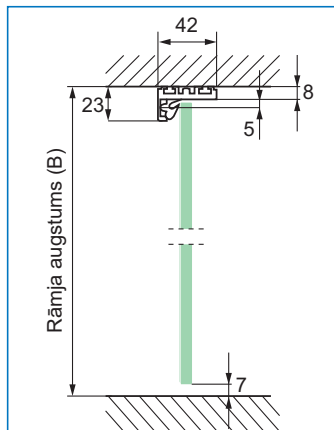

SLĒDZENE "BRUCE" VAI "CLARK"
(skat. sadaļu Slēdzenes, pretplāksnes un rokturi)

STIKLA DURVJU VIRA "RIGA"
(skat. sadaļu Viras)

GRĪDAS MONTĀŽAS STIPRINĀJUMS
Artikuls: 14-28.25.303

L PROFILS STIPRINĀŠANI SIENĀ

Stikla biezums: 8 - 10 mm
 Garums: 2500/3200 mm
 Pārklājums: Anodēts alumīnijs

Artikuls.: 14-28.25.300

Z PROFILS STIPRINĀŠANAI UZ MALAS STŪRA

Stikla biezums: 8 - 10 mm
 Garums: 3200 mm
 Pārklājums: Anodēts alumīnijs

Artikuls: 14-28.25.301

STŪRA MONTĀŽAS STIPRINĀJUMS

Materiāls: Zamak - neapstrādāts
Izmērs: 50 x 50 mm
Pievilkšanas skrūves: M4 x 6 mm, 2 mm Hex
Artikuls: 14-28.25.304

PVC SBLĪVĒJUMS Z UN L PROFILIEM

Materiāls: mīksts PVC – pelēks