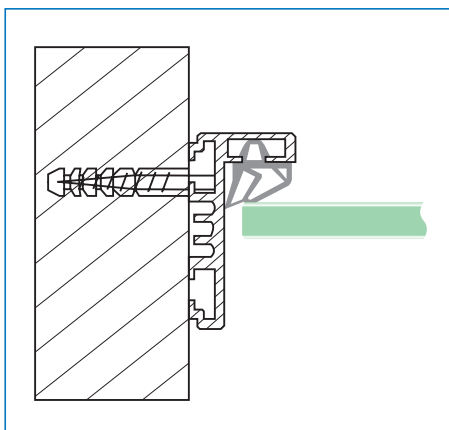

PVC SBLĪVĒJUMS Z UN L PROFILIEM

Materiāls: mīksts PVC – pelēks

Artikuls: 14-15.22.410

60 meteru rullis