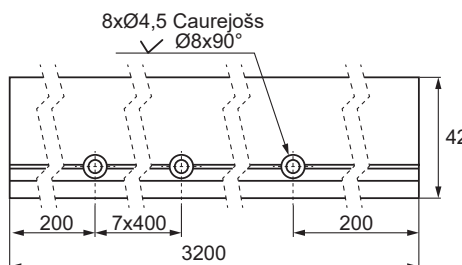

"ZAPP" ALUMĪNIJA PROFILU SISTĒMA

- high quality furniture fittings

SISO
DENMARK

L PROFILS STIPRINĀŠANI SIENĀ
Artikuls.: 51-28.25.300

Z PROFILS STIPRINĀŠANAI UZ MALAS STŪRA
Artikuls: 14-28.25.301

STŪRA MONTĀŽAS STIPRINĀJUMS
Artikuls: 14-28.25.304

SLĒDZENE "BRUCE" VAI "CLARK"
(skat. sadaļu Slēdzenes, pretplāksnes un rokturi)

STIKLA DURVJU VIRA "RIGA"
(skat. sadaļu Viras)

GRĪDAS MONTĀŽAS STIPRINĀJUMS
Artikuls: 14-28.25.303

L PROFILS STIPRINĀŠANI SIENĀ

Stikla biezums: 8 - 10 mm
 Garums: 2500/3200 mm
 Pārklājums: Anodēts alumīnijs

Artikuls.: 14-28.25.300

Z PROFILS STIPRINĀŠANAI UZ MALAS STŪRA

Stikla biezums: 8 - 10 mm
 Garums: 3200 mm
 Pārklājums: Anodēts alumīnijs

Artikuls: 14-28.25.301

STŪRA MONTĀŽAS STIPRINĀJUMS

Materiāls: Zamak - neapstrādāts
Izmērs: 50 x 50 mm
Pievilkšanas skrūves: M4 x 6 mm, 2 mm Hex
Artikuls: 14-28.25.304

PVC SBLĪVĒJUMS Z UN L PROFILIEM

Materiāls: mīksts PVC – pelēks