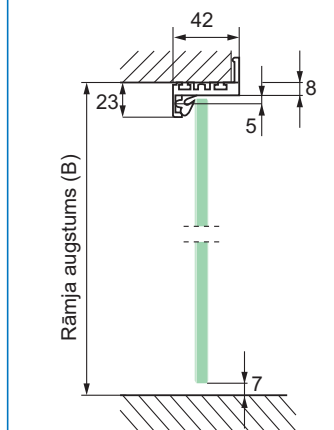

Stikla biezums: 8 - 10 mm
 Garums: 2500/3200 mm
 Pārklājums: Anodēts alumīnijs

Artikuls.: 14-28.25.300

Z PROFILS STIPRINĀŠANAI UZ MALAS STŪRA

Stikla biezums: 8 - 10 mm
 Garums: 3200 mm
 Pārklājums: Anodēts alumīnijs

Artikuls: 14-28.25.301

STŪRA MONTĀŽAS STIPRINĀJUMS

Materiāls: Zamak - neapstrādāts
Izmērs: 50 x 50 mm
Pievilkšanas skrūves: M4 x 6 mm, 2 mm Hex
Artikuls: 14-28.25.304

PVC SBLĪVĒJUMS Z UN L PROFILIEM

Materiāls: mīksts PVC – pelēks

Paskaidrojums:
 Lietojams, ja sānu sienas ir no stikla

Materiāls: Zamak - neapstrādāts
Izmērs: 30 x 24 mm
Pievilkšanas skrūves: M4 x 6 mm, 2 mm Hex
Skrūves caurums: ø6,5 mm
Artikuls: 14-28.25.303

CLIP PROFILS STIKLA SĀNU SIENĀM