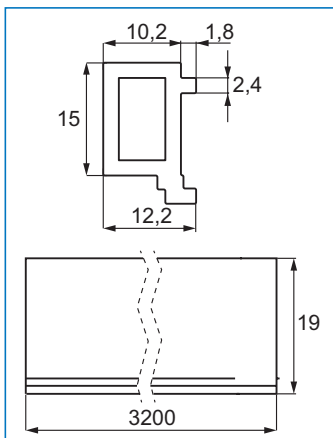

Paskaidrojums:
 Lietojams, ja sānu sienas ir no stikla

Materiāls: Zamak - neapstrādāts
Izmērs: 30 x 24 mm
Pievilkšanas skrūves: M4 x 6 mm, 2 mm Hex
Skrūves caurums: ø6,5 mm
Artikuls: 14-28.25.303

CLIP PROFILS STIKLA SĀNU SIENĀM

Paskaidrojums:

Lietojams, ja sānu sienas ir no stikla. Clip profils iestiprināms L vai Z-profilos. Stikls tiek nostiprināts ar blīvējumu 51-15.22.408 no vienas puses un blīvējumu 51-15.22.409 no otras puses.

Stikla biezums: 10 mm

Garums: 3200 mm

Pārklājums: Anodēts alumīnijs

Item No.: 14-28.25.302

PVC BLĪVĒJUMS CLIP PROFILAM, AR LĪMLENTU

Paskaidrojums:

Pielīmējams uz clip profila ar līmlentu. Paredzēts 10 mm biežam stiklam.

Materiāls: mīksts PVC - caurspīdīgs

Artikuls: 14-15.22.408

52 metru rullis

PVC BLĪVĒJUMS CLIP PROFILE

Paskaidrojums:

Iespiežams starp stiklu un clip profilu. Paredzēts 10mm biežam stiklam.

Materiāls: mīksts PVC - caurspīdīgs