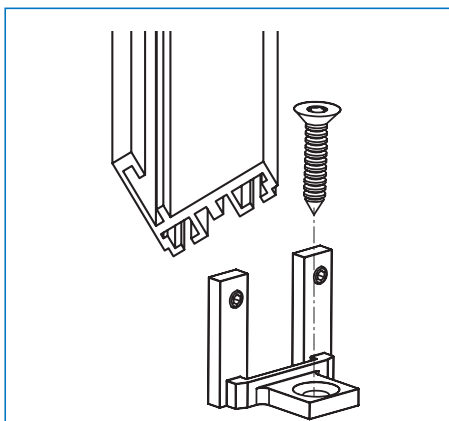

Artikuls: 14-28.25.301

STŪRA MONTĀŽAS STIPRINĀJUMS

Materiāls: Zamak - neapstrādāts
Izmērs: 50 x 50 mm
Pievilkšanas skrūves: M4 x 6 mm, 2 mm Hex
Artikuls: 14-28.25.304

PVC SBLĪVĒJUMS Z UN L PROFILIEM

Materiāls: mīksts PVC – pelēks

Paskaidrojums:
 Lietojams, ja sānu sienas ir no stikla

Materiāls: Zamak - neapstrādāts
Izmērs: 30 x 24 mm
Pievilkšanas skrūves: M4 x 6 mm, 2 mm Hex
Skrūves caurums: ø6,5 mm
Artikuls: 14-28.25.303

CLIP PROFILS STIKLA SĀNU SIENĀM

Paskaidrojums:

Lietojams, ja sānu sienas ir no stikla. Clip profils iestiprināms L vai Z-profilos. Stikls tiek nostiprināts ar blīvējumu 51-15.22.408 no vienas puses un blīvējumu 51-15.22.409 no otras puses.