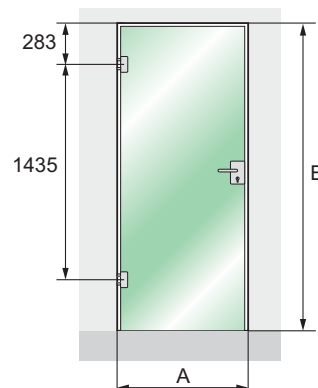

Stikla biezums: 8 - 10 mm
 Garums: 2500/3200 mm
 Pārklājums: Anodēts alumīnijs

Artikuls.: 14-28.25.300

Z PROFILS STIPRINĀŠANAI UZ MALAS STŪRA

Stikla biezums: 8 - 10 mm
 Garums: 3200 mm
 Pārklājums: Anodēts alumīnijs

Artikuls: 14-28.25.301

STŪRA MONTĀŽAS STIPRINĀJUMS

Materiāls: Zamak - neapstrādāts
Izmērs: 50 x 50 mm
Pievilkšanas skrūves: M4 x 6 mm, 2 mm Hex
Artikuls: 14-28.25.304

PVC SBLĪVĒJUMS Z UN L PROFILIEM

Materiāls: mīksts PVC – pelēks

Paskaidrojums:
 Lietojams, ja sānu sienas ir no stikla

Materiāls: Zamak - neapstrādāts
Izmērs: 30 x 24 mm
Pievilkšanas skrūves: M4 x 6 mm, 2 mm Hex
Skrūves caurums: ø6,5 mm
Artikuls: 14-28.25.303

CLIP PROFILS STIKLA SĀNU SIENĀM