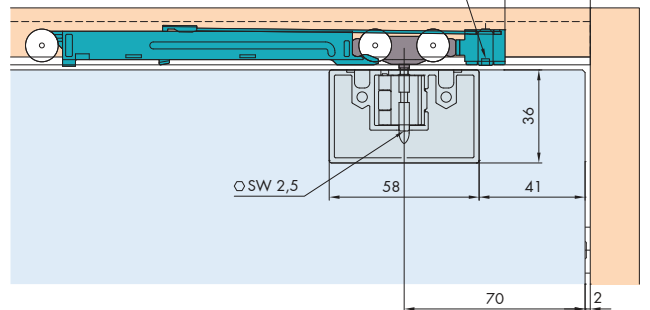

Komplekts 2. durvīm

2		67-E053.3313.071	
	4x		2x
	4x		2x
	1x