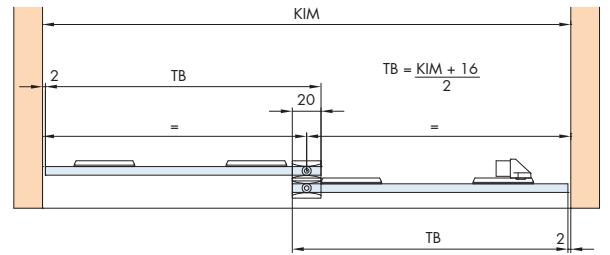

Komplekts 2. durvīm

2		67-E053.3313.071	
	4x		2x
	4x		2x
	1x