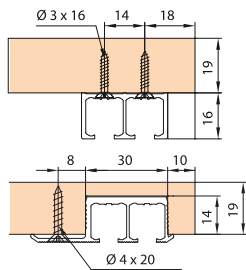

L-2500 mm 67-E053.3247.250
L-3500 mm 67-E053.3247.350

L-3500 mm 67-E053.3248.350

- Sistēma 2 iekarināmām durvīm.
- Piemērota stikla pildījumam.
- Pildījuma materiāla biezums 6-6,35mm.
- Ērti montējama un regulējama.
- Stikls nav jāurbj, riteņi pielīmējami pie durvīm.
- Max durvju svars 16kg.

Komplekts 2. durvīm

2		67-E053.3313.071	
	4x		2x
	4x		2x
	1x		

Montāža