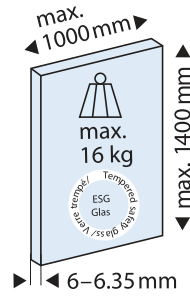

L-2500 mm 67-E053.3247.250
L-3500 mm 67-E053.3247.350

L-3500 mm 67-E053.3248.350

- Sistēma 2 iekarināmām durvīm.
- Piemērota stikla pildījumam.
- Pildījuma materiāla biezums 6-6,35mm.
- Ērti montējama un regulējama.
- Stikls nav jāurbj, riteņi pielīmējami pie durvīm.
- Max durvju svars 16kg.