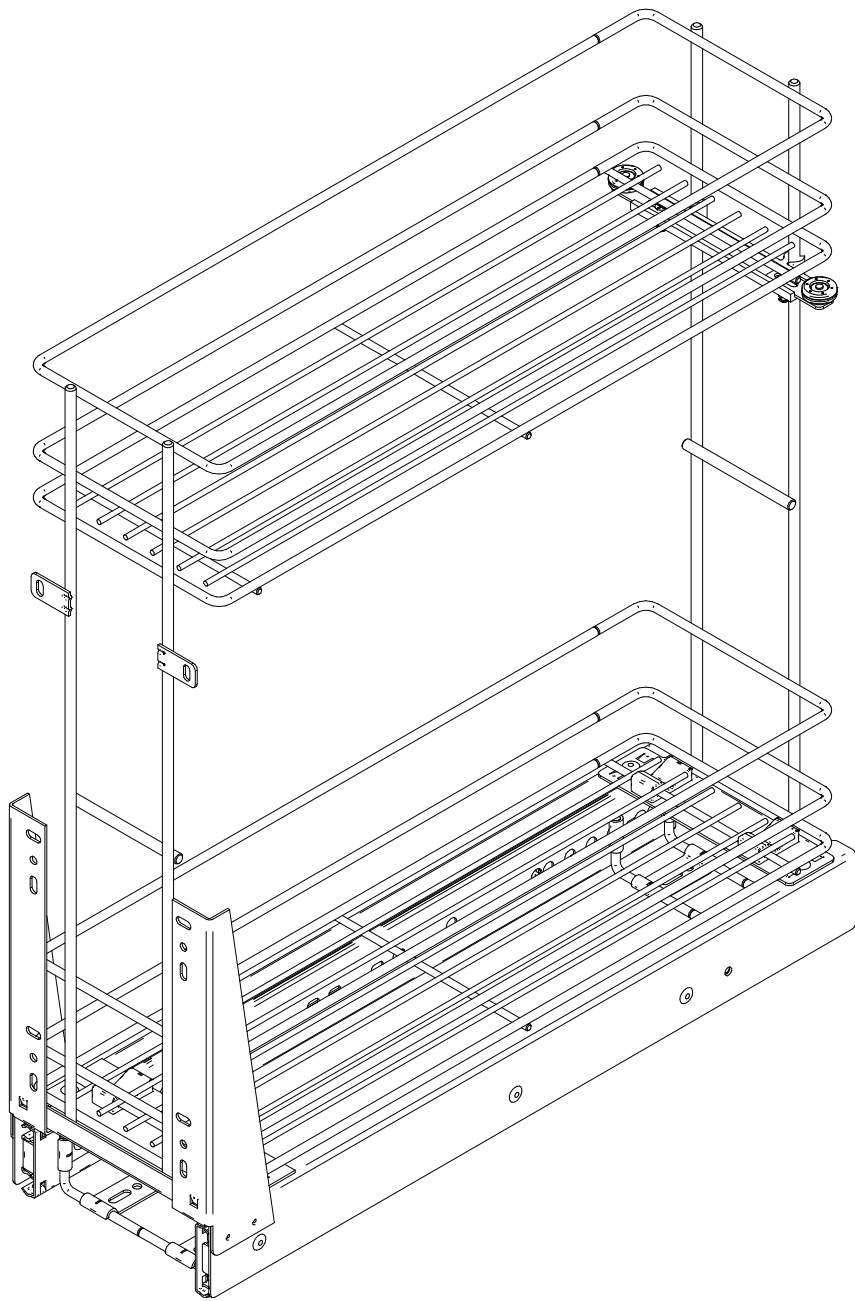

Variant, Variant Plus Cargo mini 15 - 20 Cargo mini 15 - 20 pull-out

Rejs Spółka z o. o.
PL 87-500 Rypin
ul. Mławska 61
tel: +48 54 280 56 51
fax: +48 54 280 61 92
www.rejs.eu

REJS
wyposażenie mebli

A1	x1
----	----

B1	x14
----	-----

4x16

1

Cargo	A
15	32
20	64

2

B1 X4
4X16

3

Cargo	A	B
15	62	87
20	112	110

4

B1 x4
4x16

Cargo	A	B
15	62	87
20	112	110

5

Click!!

6

7

8

9

B1 x4
4x16

10

B1 x2
4x16

11