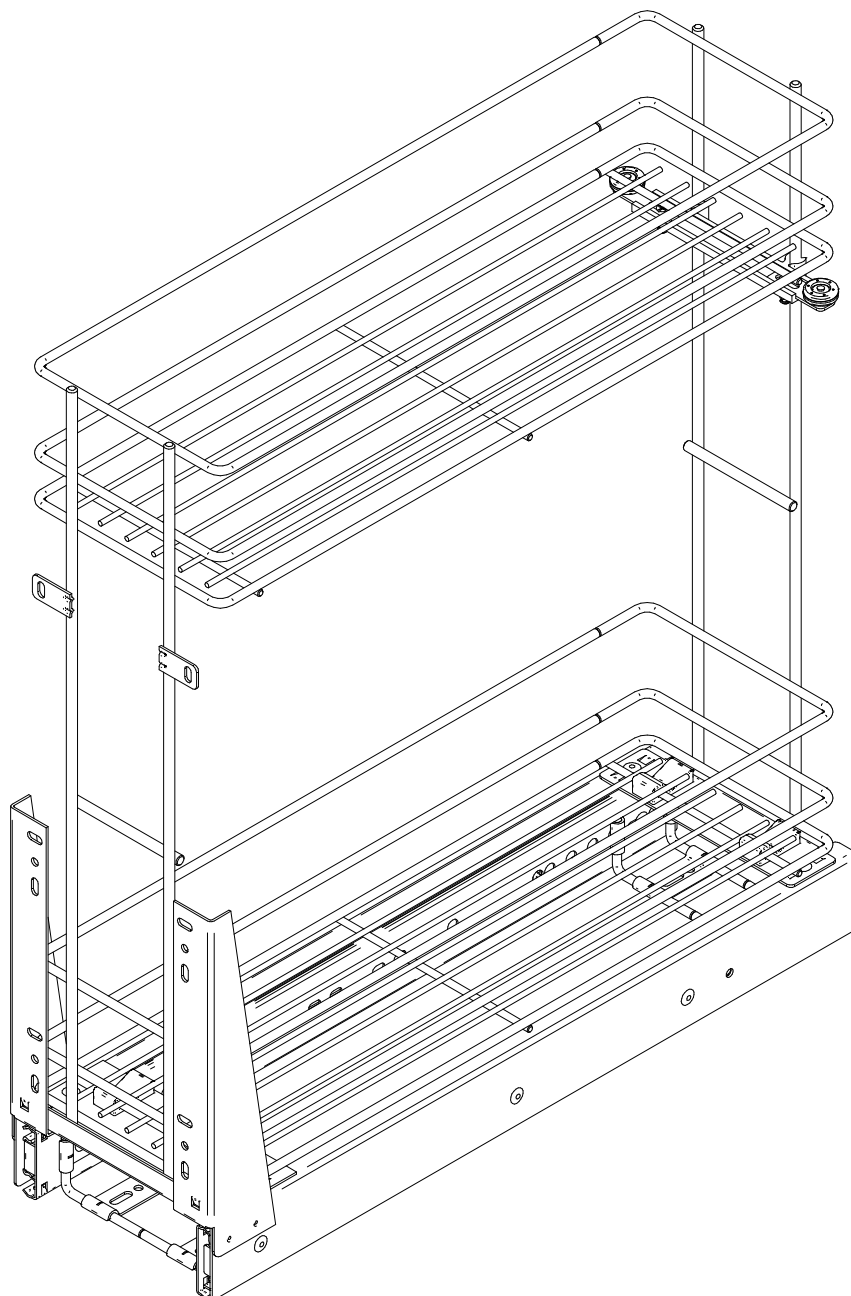

Variant, Variant Plus Cargo mini 15 - 20 Cargo mini 15 - 20 pull-out

Rejs Spółka z o. o.
PL 87-500 Rypin
ul. Mławska 61
tel: +48 54 280 56 51
fax: +48 54 280 61 92
www.rejs.eu

REJS
wyposażenie mebli

A1	x1
----	----

B1	x14
----	-----

4x16

1

Cargo	A
15	32
20	64

2

B1 X4
4X16

3

Cargo	A	B
15	62	87
20	112	110

4

B1 x4
4x16

Cargo	A	B
15	62	87
20	112	110

5

Click!!

6

7

8

9

B1 x4
4x16

10

B1 x2
4x16

11