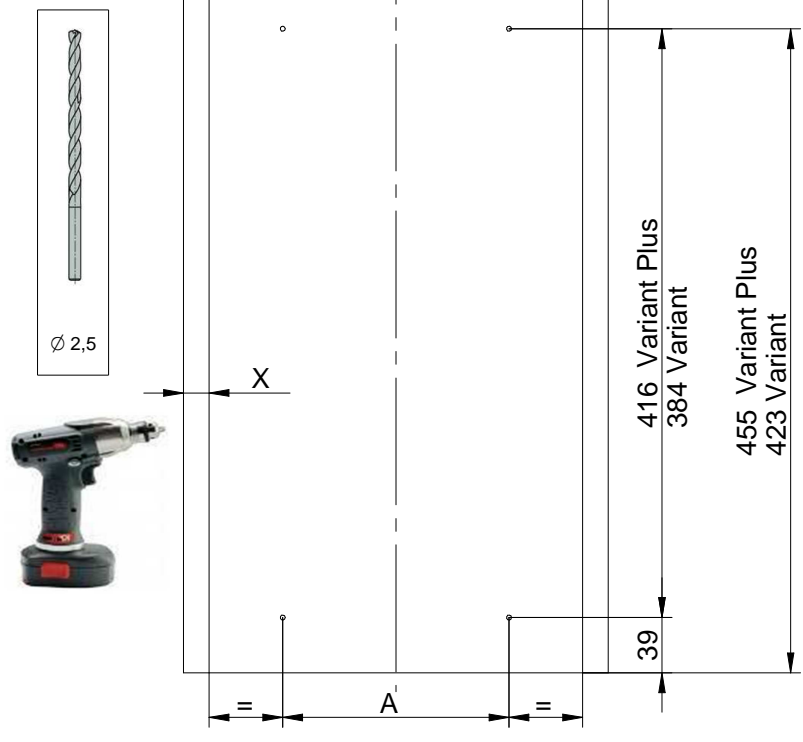

**REJS**  
wyposażenie mebli

A1	x1
----	----

B1	x14
----	-----

4x16
------

1

Cargo	A
30	160
40	256
50	352
60	448

2

B1 x4  
4x16

3

Cargo	A	B
30	212	210
40	312	317
50	412	417
60	512	517

4

B1 x4  
4x16

Cargo	A	B
30	212	210
40	312	317
50	412	417
60	512	517

5

6

7

8

B1 x4

4x16

9

B1 x2

4x16

10

max. 20kg