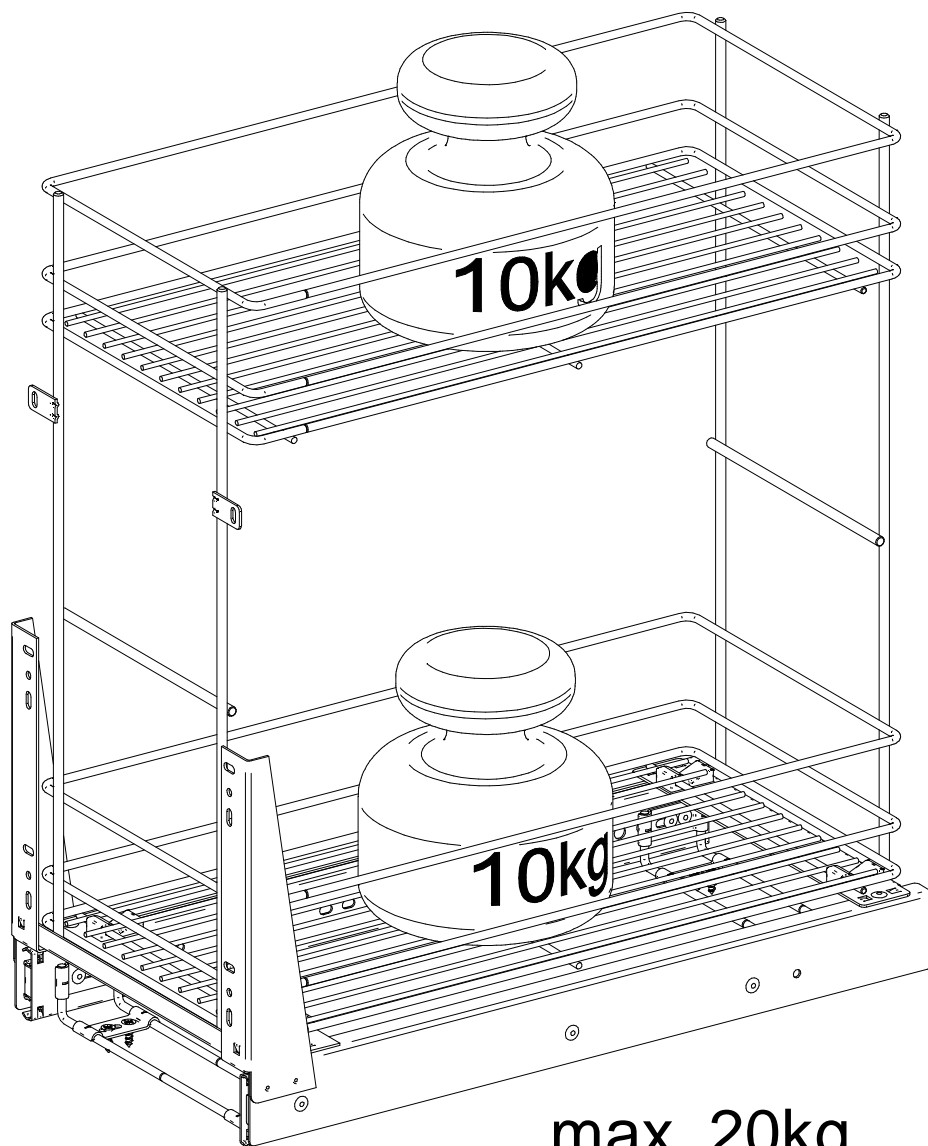

**REJS**  
wyposażenie mebli

A1	x1
----	----

B1	x14
----	-----

4x16
------

1

Cargo	A
30	160
40	256
50	352
60	448

2

B1 x4  
4x16

3

Cargo	A	B
30	212	210
40	312	317
50	412	417
60	512	517

4

B1 x4  
4x16

Cargo	A	B
30	212	210
40	312	317
50	412	417
60	512	517

5

6

7

8

B1 x4

4x16

9

B1 x2

4x16

10

max. 20kg