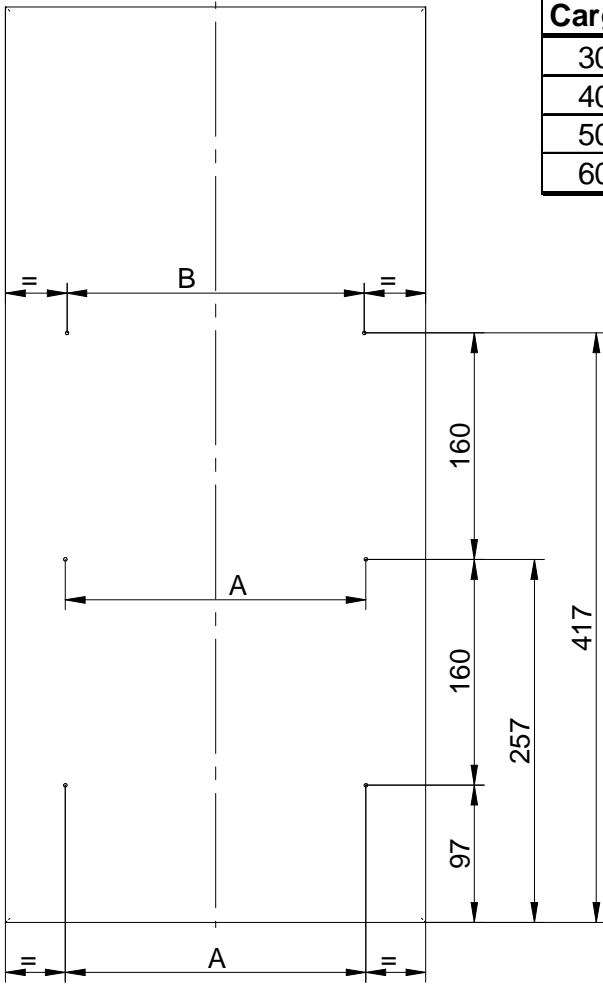

**REJS**  
wyposażenie mebli

A1	x1
----	----

B1	x14
----	-----

4x16
------

1

Cargo	A
30	160
40	256
50	352
60	448

2

B1 x4  
4x16

3

Cargo	A	B
30	212	210
40	312	317
50	412	417
60	512	517

4

B1 x4  
4x16

Cargo	A	B
30	212	210
40	312	317
50	412	417
60	512	517

5

6

7

8

B1 x4

4x16

9

B1 x2

4x16

10

max. 20kg