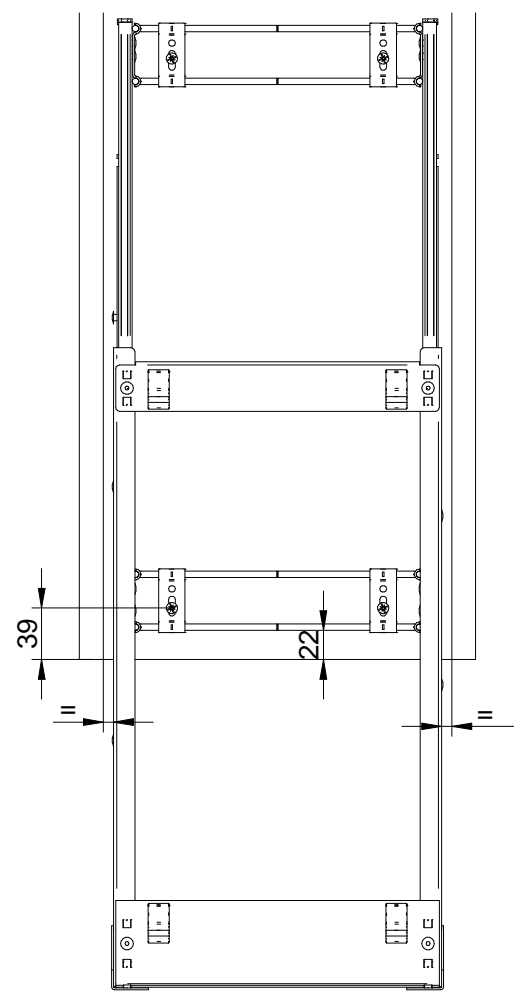

**REJS**  
wyposażenie mebli

A1	x1
----	----

B1	x14
----	-----

4x16
------

1

Cargo	A
30	160
40	256
50	352
60	448

2

B1 x4  
4x16

3

Cargo	A	B
30	212	210
40	312	317
50	412	417
60	512	517

4

B1 x4  
4x16

Cargo	A	B
30	212	210
40	312	317
50	412	417
60	512	517

5

6

7

8

B1 x4

4x16

9

B1 x2

4x16

10

max. 20kg