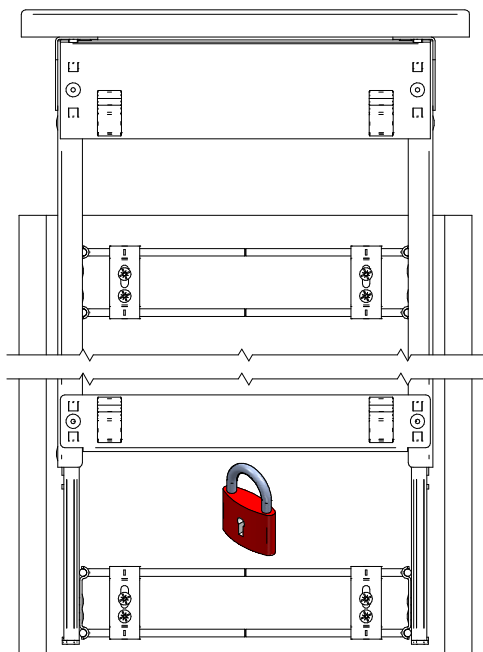

**REJS**  
wyposażenie mebli

A1	x1
----	----

B1	x14
----	-----

4x16
------

1

Cargo	A
30	160
40	256
50	352
60	448

2

B1 x4  
4x16

3

Cargo	A	B
30	212	210
40	312	317
50	412	417
60	512	517

4

B1 x4  
4x16

Cargo	A	B
30	212	210
40	312	317
50	412	417
60	512	517

5

6

7

8

B1 x4

4x16

9

B1 x2

4x16

10

max. 20kg