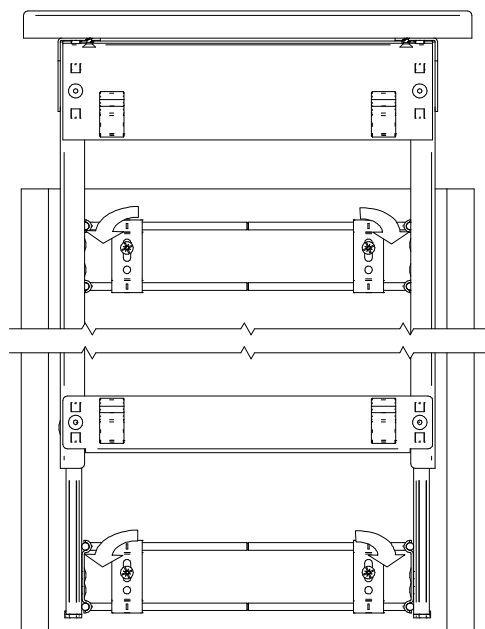

**REJS**  
wyposażenie mebli

A1	x1
----	----

B1	x14
----	-----

4x16
------

1

Cargo	A
30	160
40	256
50	352
60	448

2

B1 x4  
4x16

3

Cargo	A	B
30	212	210
40	312	317
50	412	417
60	512	517

4

B1 x4  
4x16

Cargo	A	B
30	212	210
40	312	317
50	412	417
60	512	517

5

6

7

8

B1 x4

4x16

9

B1 x2

4x16

10

max. 20kg