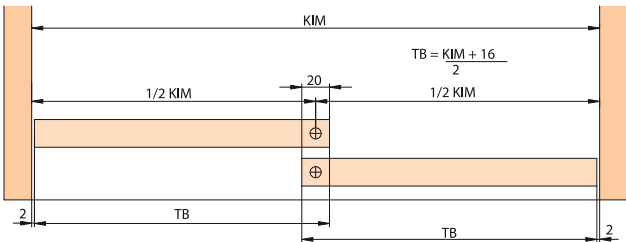

- Sistēma 2 iekarināmām durvīm.
- Piemērota MDF, LKSP vai masīvkoka pildījumam.
- Pildījuma materiāla biezums 16-19mm.
- Ērti montējama un regulējama.
- Ar pieliekamu bremzi.
- Max durvju svars 15kg.

Komplekts 2 durvīm

2	67-E053.3115.071	
	 4x	 4x
	 4x	 2x
	 4x	 1x
		

Montāža