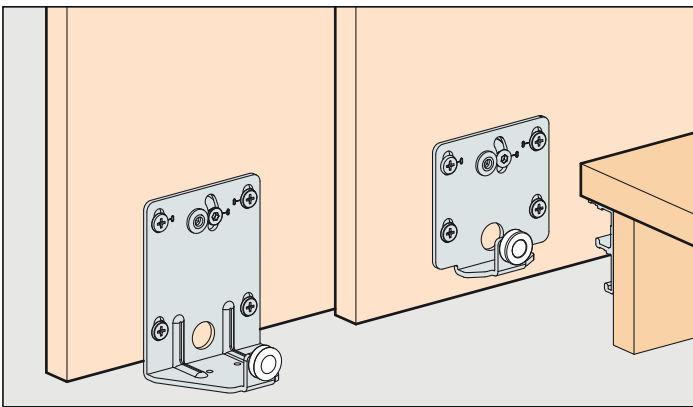

- Sistēma 2 bīdāmajām durvīm.
- Piemērota MDF, LKSP vai masīvkoka pildījumam.
- Pildījuma materiāla min biežums 18mm.
- Ērti regulējama, pateicoties iebūvētiem ekscentriem riteņos.
- Piestiprināma bremze.
- Vadotnes stiprināmas korpusa ārpusē.
- Max durvju svars 35kg.