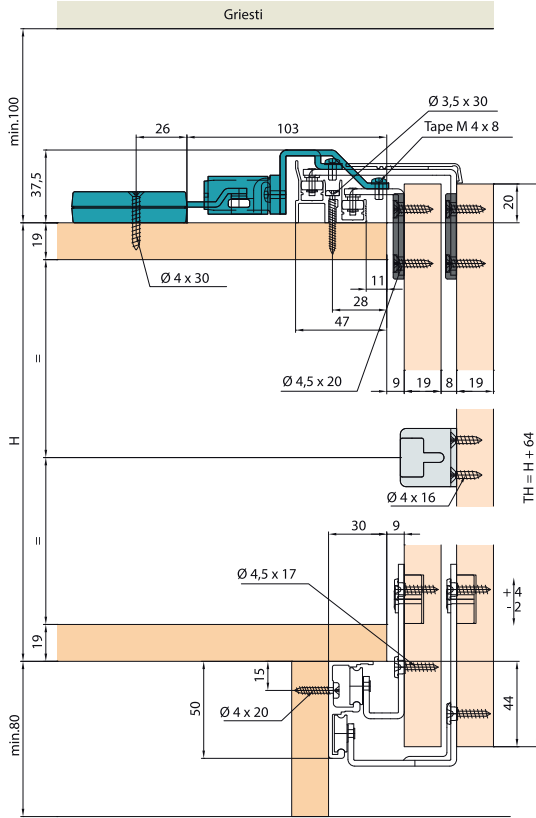

- Sistēma 2 bīdāmajām durvīm.
- Piemērota MDF, LKSP vai masīvkoka pildījumam.
- Pildījuma materiāla min biežums 18mm.
- Ērti regulējama, pateicoties iebūvētiem ekscentriem riteņos.
- Piestiprināma bremze.
- Vadotnes stiprināmas korpusa ārpusē.
- Max durvju svars 35kg.

2		67-E056.3182.073	
COMBINO 20	COMBINO 35	COMBINO 20	COMBINO 35
			
2x	2x	2x	2x
			
2x		2x	
			
4x		2x	2x
			
4x		1x	
			

Montāža

COMBINO 20
38
COMBINO 35
18,5