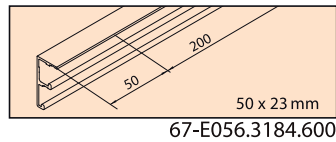

- Sistēma 2 bīdāmajām durvīm.
- Piemērota MDF, LKSP vai masīvkoka pildījumam.
- Pildījuma materiāla min biežums 18mm.
- Ērti regulējama, pateicoties iebūvētiem ekscentriem riteņos.
- Piestiprināma bremze.
- Vadotnes stiprināmas korpusa ārpusē.
- Max durvju svars 35kg.

2		67-E056.3182.073	
COMBINO 20	COMBINO 35	COMBINO 20	COMBINO 35
			
2x	2x	2x	2x
			
2x		2x	
			
4x		2x	2x
			
4x		1x	
			

Montāža

COMBINO 20
38
COMBINO 35
18,5