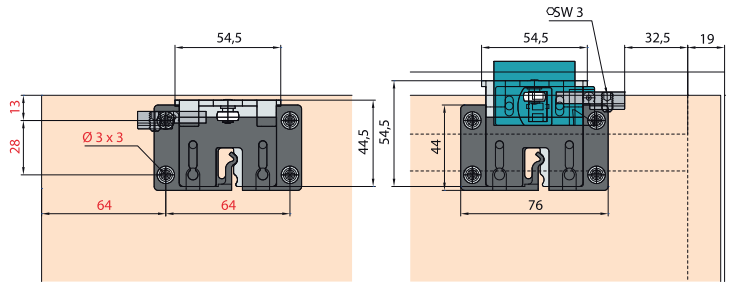

- Sistēma 2 bīdāmajām durvīm.
- Piemērota MDF, LKSP vai masīvkoka pildījumam.
- Pildījuma materiāla min biežums 18mm.
- Ērti regulējama, pateicoties iebūvētiem ekscentriem riteņos.
- Piestiprināma bremze.
- Vadotnes stiprināmas korpusa ārpusē.
- Max durvju svars 35kg.

2		67-E056.3182.073	
COMBINO 20	COMBINO 35	COMBINO 20	COMBINO 35
			
2x	2x	2x	2x
			
2x		2x	
			
4x		2x	2x
			
4x		1x	
			

Montāža

COMBINO 20
38
COMBINO 35
18,5