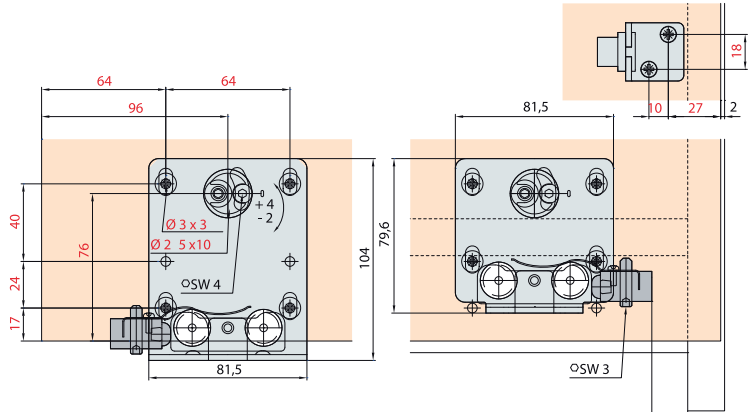

- Sistēma 2 bīdāmajām durvīm.
- Piemērota MDF, LKSP vai masīvkoka pildījumam.
- Pildījuma materiāla min biežums 18mm.
- Ērti regulējama, pateicoties iebūvētiem ekscentriem riteņos.
- Piestiprināma bremze.
- Vadotnes stiprināmas korpusa ārpusē.
- Max durvju svars 35kg.

2		67-E056.3182.073	
COMBINO 20	COMBINO 35	COMBINO 20	COMBINO 35
			
2x	2x	2x	2x
			
2x		2x	
			
4x		2x	2x
			
4x		1x	
			

Montāža

COMBINO 20
38
COMBINO 35
18,5