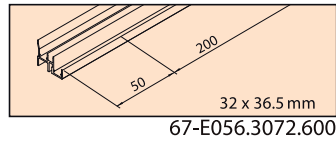

- Sistēma 2 bīdāmajām durvīm.
- Piemērota MDF, LKSP vai masīvkoka pildījumam.
- Pildījuma materiāla min biežums 18mm.
- Ērti regulējama, pateicoties iebūvētiem ekscentriem riteņos.
- Piestiprināma bremze.
- Vadotnes stiprināmas korpusa ārpusē.
- Max durvju svars 35kg.