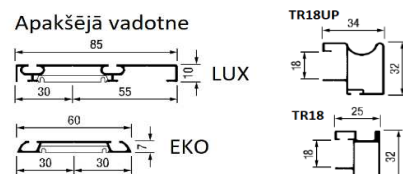

Pasūtījuma lapa TERRA bīdāmajām durvīm

Pasūtījuma Nr.:

Pasūtītājs:		Tālrunis:	
Klienta kartes Nr.:		E-pasts:	
Pasūtījuma datums:		Izpildes datums:	
Piegādes adrese (transportēšana līdz objektam!):		Saņemšanas datums:	

ALUMĪNIJA roktura profils	Anodēta alumīnija				
	Inox				
	Melns (matēts)				
	Balts (spīdīgs)				
	Balts (matēts)				
Rokturis TR18UP					
Rokturis TR18					

Bezrāmja bīdāmās durvis*			
Rokturis CUBIC			

VADOTNES (sliedes) alumīnija sistēmai				
Augšējā dubultā, LUX				
Apakšējā dubultā, LUX				
Apakšējā dubultā, EKO				

PAPILDUS KOMPLEKTĀCIJA		
Artikuls	Nosaukums	Atzīmēt
Atbilstoši svaram	Bremze TERRA 15-25 kg,; 25-40 kg, kompl.	
16-S804RETCEN	Bremze TERRA vidus durvīm līdz 40 kg, gab.	
16-S104FRE000	Atdure apakšējai vadotnei	

Bremze vislabāk darbojas, ja durvju augstuma attiecība pret platumu ir mazāka par 3:1
Ja ir 3 un vairāk vērtnes, iespējama bremze vidus durvīm

* Bezrāmja bīdāmajās durvīs iekšpusē iestrādā spriegotājus
* Bezrāmja bīdāmās durvis ražo tikai no 18 mm bieza materiāla

VADOTNES (sliedes) TERRA sistēmai piezāgēt: Precīzā izmērā (nišas platumā) ☐ ;Ar uzlaidi ☐ (uzlaide +10mm)

Maksimālais vērtnes augstums 2900 mm (ar daļījumiem), maksimālais vērtnes platumums 1300 mm
Bīdāmās durvis neražojam no 10 mm bieza materiāla!

NIŠAS PLATUMS.....mm

NIŠAS AUGSTUMS.....mm

Durvju cenā ietilpst: pilnībā nokomplektēts rāmis; augšējā un apakšējā sliede 1 vērtnes platumā; durvju fiksators 1 vērtnei 1 gab.; sānu slotiņa 1 vērtnei no 2 pusēm

KOPĀ (par pozīcijām)	Atlaide %	Summa ar atlaidi	Piegāde	Apmaksai KOPĀ
“Pasūtījumu apstiprinu. Izmēri, materiālu specifikācija pierakstīta precīzi.” Pretenzijas par pasūtījumu izpildes kvalitāti pieņem 2 nedēļu laikā no pasūtījuma saņemšanas brīža! Ja pasūtījums netiks izņemts 2 nedēļu laikā no izpildes datuma, tas tiks likvidēts !				Paraksts _____

SIA ATTĒLS R, Mašīnu iela 11, Rīga, LV-1063, e-pasts: detalas@attelsr.lv
Detaļu ražošana: tālr. 67844864, 67846675, fakss 67844865

Ver.14.10.2021