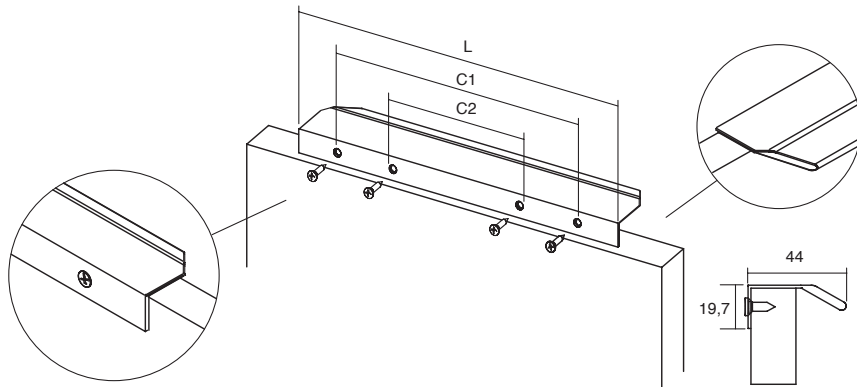

0375

VANN Long

ALUMINIUM

Designer: Alexis Vivet

Finishes
Acabados

	←→	○ — ○ 1	○ — ○ 2
Anodized bright <i>Anodizado brillo</i>	100 mm	64 mm	-
	200 mm	128 mm	-
Anodized matt <i>Anodizado mate</i>	350 mm	256 mm	-
	1200 mm	1120 mm	384mm
Matt black <i>Negro mate</i>			
Stainless steel look <i>Inox look</i>			
Brushed dark brass <i>Latón oscuro cepillado</i>			

Technical info on page 223
Info técnica en pág 223

0375

VANN

ALUMINIUM

Design: Alexis Vivet

02 Anodized bright <i>Anodizado brillo</i>	04 Anodized matt <i>Anodizado mate</i>	09 Matt black <i>Negro mate</i>	24 Stain steel look <i>Inox look</i>	29 Brushed dark brass <i>Latón oscuro cepill.</i>	C1	C2	L	↓	📦
0375064L02	0375032L04	0375032L09	0375032L24	0375032L29	64	-	100	2	25
0375128L02	0375128L04	0375128L09	0375128L24	0375128L29	128	-	200	2	25
0375256L02	0375256L04	0375256L09	0375256L24	0375256L29	256	-	350	2	25
-	03751120L04	03751120L09	03751120L24	03751120L29	1120	384	1200	4	15