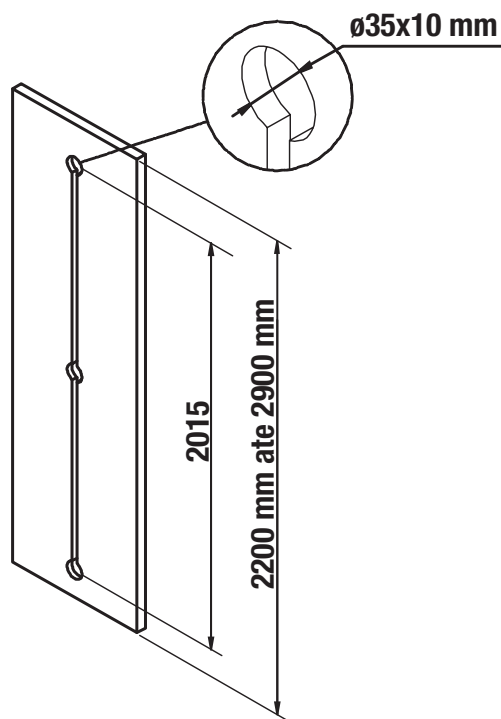

INSTRUCCIONES DE MONTAJE
ASSEMBLY INSTRUCTIONS

COD. V0000001

TENSOR DE PUERTAS / DOORS STRAIGHTENER

SYSKOR
kitchen & home fittings

JUEGO DE 1 TENSOR / SET OF 1 STRAIGHTENER

PUERTAS DE HASTA 600 MM DE ANCHO
UP TO 600 mm WIDTH DOORS

PUERTAS DE 600-1200 mm DE ANCHO
600-1200 mm WIDTH DOORS