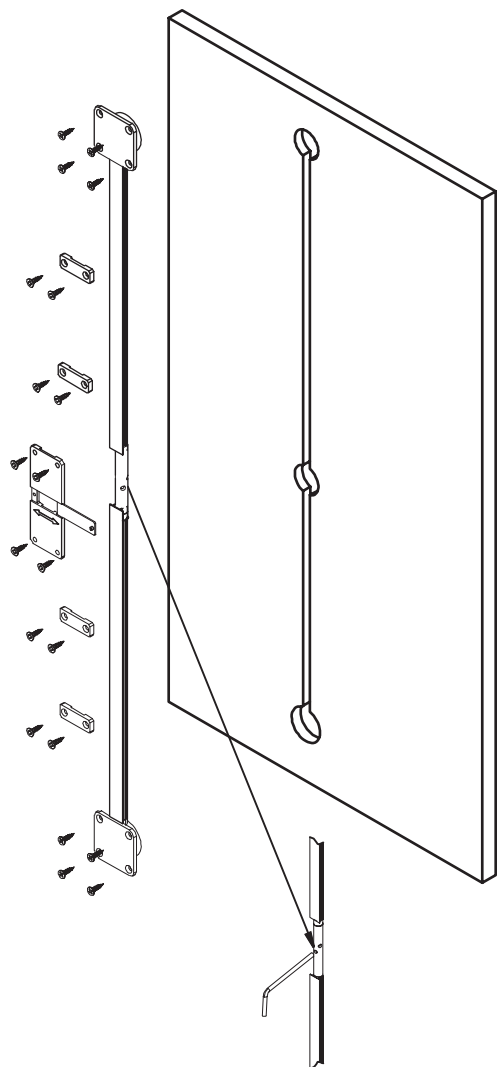

INSTRUCCIONES DE MONTAJE
ASSEMBLY INSTRUCTIONS

COD. V0000001

TENSOR DE PUERTAS / DOORS STRAIGHTENER

SYSKOR
kitchen & home fittings

JUEGO DE 1 TENSOR / SET OF 1 STRAIGHTENER

PUERTAS DE HASTA 600 MM DE ANCHO
UP TO 600 mm WIDTH DOORS

PUERTAS DE 600-1200 mm DE ANCHO
600-1200 mm WIDTH DOORS