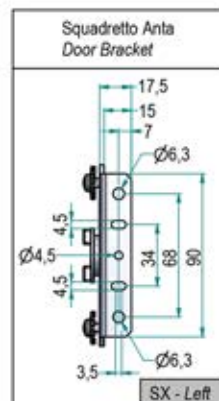

30

unica

INOX

SCHEDA TECNICA - DATASHEET

Cestello Cassetto estraibile UNICA Extractable Drawer basket UNICA

Cod. -

Misura Anta / Door Size [cm]	A [mm]	B [mm]
30	264	252
35	314	302
40	364	352
45	414	402
50	464	452
60	564	552
70	664	652
75	714	702
80	764	752
90	864	852
100	964	952
120	1164	1152

30 N 01 / 60 - 45 P AR

Profondità / Depth

Cod	Q [mm]
45	444
50	494

Imballo Singolo
Single PackagingFinitura Cestello
Basket Finishing -
AR: Ardesia / Slate
C: Cromo / Chrome

Tipo di Guida / Type of Slide		P [mm] Cod 45	P [mm] Cod 50	H [mm]
01	Guide HETTICH Quadro V6 Estr. Totale c/SOFT Slides HETTICH Quadro V6 Total Extr. with SOFT	453	503	180
02	Guide SALICE Futura Estr. Parziale c/SOFT Slides SALICE Futura Partial Extr. with SOFT	476	N/A	180
03	Guide BLUM Tandem Plus Estr. Totale c/SOFT Slides BLUM Tandem Plus Total Extr. with SOFT	468	518	181
04	Guide GRASS Dynamic XP Estr. Totale c/SOFT Slides GRASS Dynamic XP Total Extr. with SOFT	456	506	198
05	Guide SAMET Estr. Parziale c/SOFT Slides SAMET Partial Extr. with SOFT	457	N/A	178
06	Guide BLUM Tandem Estr. Parziale c/SOFT Slides BLUM Tandem Partial Extr. with SOFT	461	N/A	177