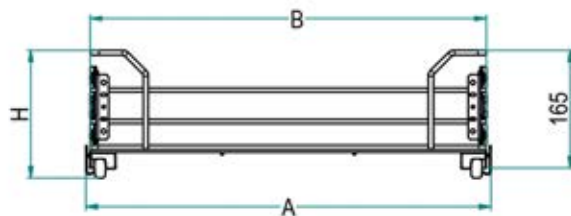

30

unica

INOX

SCHEDA TECNICA - DATASHEET

Cestello Cassetto estraibile UNICA Extractable Drawer basket UNICA

Cod. -

Misura Anta / Door Size [cm]	A [mm]	B [mm]
30	264	252
35	314	302
40	364	352
45	414	402
50	464	452
60	564	552
70	664	652
75	714	702
80	764	752
90	864	852
100	964	952
120	1164	1152

30 N 01 / 60 - 45 P AR

Profondità / Depth

Cod	Q [mm]
45	444
50	494

Imballo Singolo
Single PackagingFinitura Cestello
Basket Finishing -
AR: Ardesia / Slate
C: Cromo / Chrome

Tipo di Guida / Type of Slide		P [mm] Cod 45	P [mm] Cod 50	H [mm]
01	Guide HETTICH Quadro V6 Estr. Totale c/SOFT Slides HETTICH Quadro V6 Total Extr. with SOFT	453	503	180
02	Guide SALICE Futura Estr. Parziale c/SOFT Slides SALICE Futura Partial Extr. with SOFT	476	N/A	180
03	Guide BLUM Tandem Plus Estr. Totale c/SOFT Slides BLUM Tandem Plus Total Extr. with SOFT	468	518	181
04	Guide GRASS Dynamic XP Estr. Totale c/SOFT Slides GRASS Dynamic XP Total Extr. with SOFT	456	506	198
05	Guide SAMET Estr. Parziale c/SOFT Slides SAMET Partial Extr. with SOFT	457	N/A	178
06	Guide BLUM Tandem Estr. Parziale c/SOFT Slides BLUM Tandem Partial Extr. with SOFT	461	N/A	177