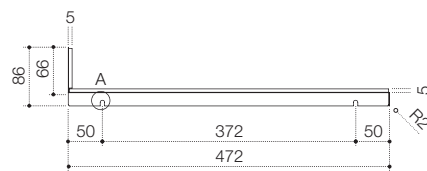

PROTEZIONE PIANO INDUZIONE Protection for induction hob

540/0095

Protezione per piani ad induzione.
Protection for induction hobs.

Code	unit	min. order (No)	qty/box (No)	Kg/box
540/0095/01	No	50	10	-
540/0095/02	No	50	10	-
540/0095/03	No	50	10	-
540/0095/04	No	50	10	-
540/0095/05	No	50	10	-
540/0095/14	No	50	10	-
540/0095/25	No	50	10	-