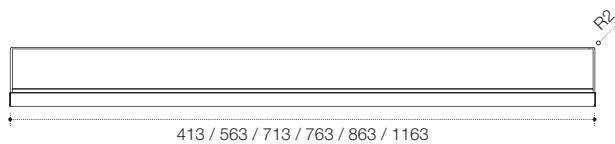

PROTEZIONE PIANO INDUZIONE Protection for induction hob

540/0095

Protezione per piani ad induzione.
Protection for induction hobs.

Code	unit	min. order (No)	qty/box (No)	Kg/box
540/0095/01	No	50	10	-
540/0095/02	No	50	10	-
540/0095/03	No	50	10	-
540/0095/04	No	50	10	-
540/0095/05	No	50	10	-
540/0095/14	No	50	10	-
540/0095/25	No	50	10	-

DETTAGLIO A
DETAIL A

ISOLANTE TERMICO SP 5 mm
THERMAL INSULATOR 5 mm th.

LAMIERA ZINCATA
GALVANIZED SHEET