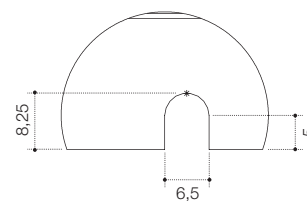

DETTAGLIO A
DETAIL A

ISOLANTE TERMICO SP 5 mm
THERMAL INSULATOR 5 mm th.

LAMIERA ZINCATA
GALVANIZED SHEET