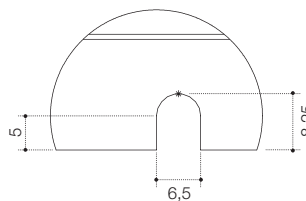

DETTAGLIO A
DETAIL A