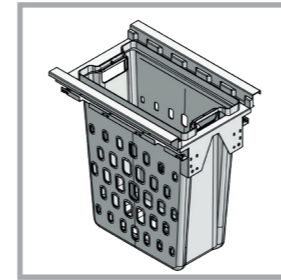

El cubo de basura se puede limpiar con limpiador domestico comercial.

Onderhoud en reiniging met normale spoelmid-delen voor huishoudelijk gebruik.

Pullboy Z Laundry

Einbauwäschekorb/ Built-in laundry basket

LAB827640-01

LAB827540-01

LAB827445-01

LAB827440-01

1 X = 16mm/19mm

SW	c	c1
600mm	380mm	332mm
500mm	270mm	222mm
450mm	191mm	143mm
400mm	191mm	143mm

2

h1	24mm
h	min. 460mm