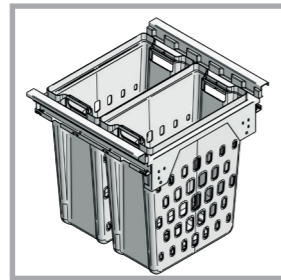

El cubo de basura se puede limpiar con limpiador domestico comercial.

Onderhoud en reiniging met normale spoelmid-delen voor huishoudelijk gebruik.

Pullboy Z Laundry

Einbauwäschekorb/ Built-in laundry basket

LAB827640-01

LAB827540-01

LAB827445-01

LAB827440-01

1 X = 16mm/19mm

SW	c	c1
600mm	380mm	332mm
500mm	270mm	222mm
450mm	191mm	143mm
400mm	191mm	143mm

2

h1	24mm
h	min. 460mm