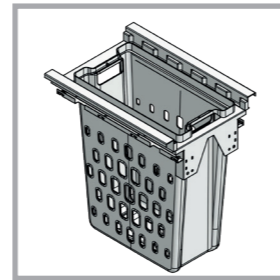

El cubo de basura se puede limpiar con limpiador domestico comercial.

Onderhoud en reiniging met normale spoelmid-delen voor huishoudelijk gebruik.

Pullboy Z Laundry

Einbauwäschekorb/ Built-in laundry basket

LAB827640-01

LAB827540-01

LAB827445-01

LAB827440-01

1 X = 16mm/19mm

SW	c	c1
600mm	380mm	332mm
500mm	270mm	222mm
450mm	191mm	143mm
400mm	191mm	143mm

2

h1	24mm
h	min. 460mm