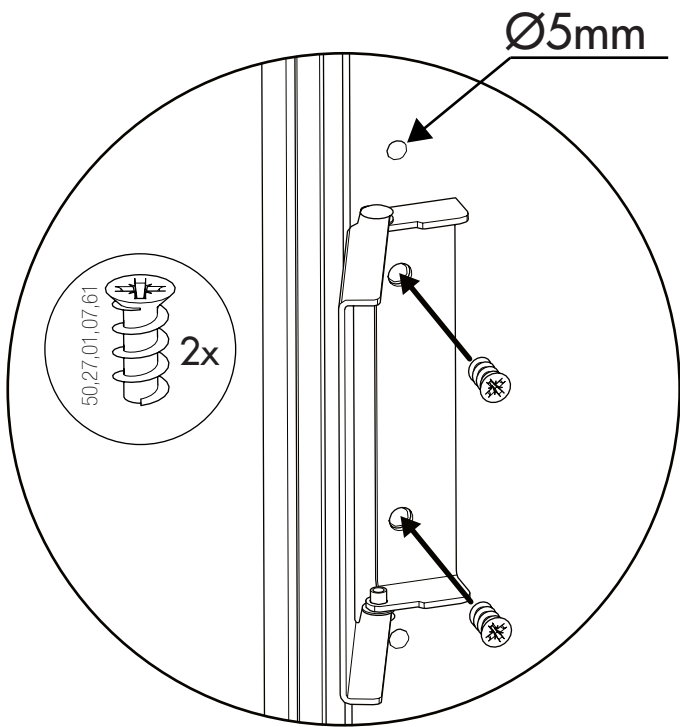

## Mirror Small

1644

1x

50.27.01.07.61

2x

50.28.01.07.49

2x

[www.pellycomp.se](http://www.pellycomp.se)