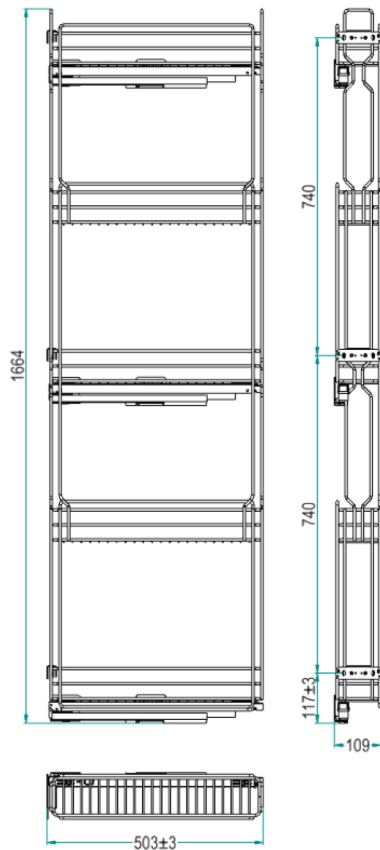

824

gold

**Colonna UNIQA.**

UNIQA pull-out column Ellite range.

**824 Y / 15 - 50 P AR**

Soft Close System

Imballo singolo  
Single packaging**Larghezza / Width**

	L [mm]	A[mm]	C[mm]
15	150	110	87

**Profondità / Depth**

	P [mm]
50	500

**Finiture / Finishing -**

Cod.	Caratteristiche	Features
C	Cesto cromato	Chromed Basket
AR	Cesto verniciato "Ardesia"	"Slate" painted Basket

**Portata guide kg 40**

Slides load capacity kg 40