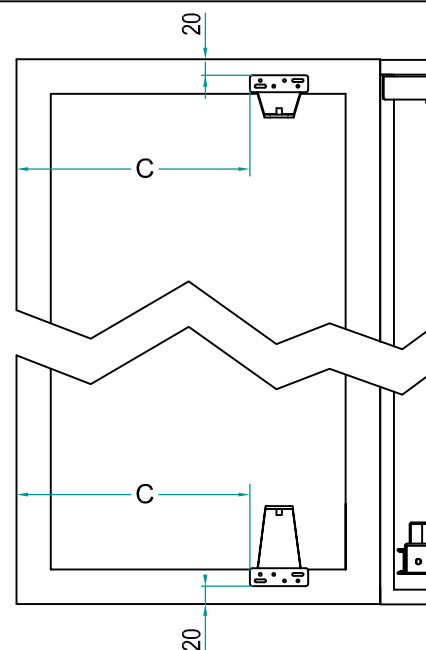

8

9

L [mm]	C [mm]
450	297
600	447