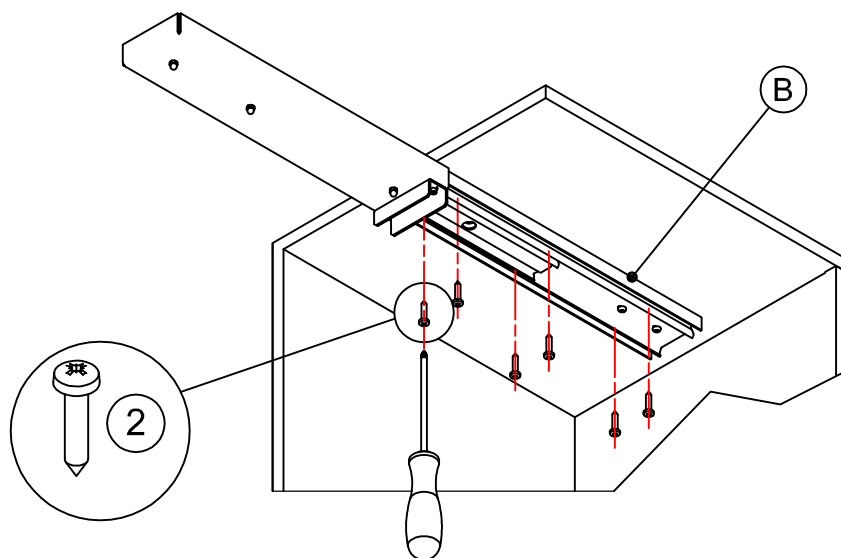

4.5x25
DIN 7505 B

3.5x16
DIN 7505 B

M5x30

E' consigliato l'utilizzo di un piedino centrale
We recommend the use of a central foot

1

| L [mm] | A [mm] |
|--------|--------|
| 450 | 172 |
| 600 | 247 |

2

| L [mm] | B [mm] |
|--------|--------|
| 450 | 192 |
| 600 | 267 |

3

4

Montaggio
Anta Sinistra
Left-Hand
door mounting

Montaggio
Anta Destra
Right-Hand
door mounting

Montaggio
Anta Sinistra
Left-Hand
door mounting

Montaggio
Anta Destra
Right-Hand
door mounting

6

7

Montaggio
Anta Sinistra
Left-Hand
door mounting

Montaggio
Anta Destra
Right-Hand
door mounting

Montaggio
Anta Sinistra
Left-Hand
door mounting

Montaggio
Anta Destra
Right-Hand
door mounting

8

9

| L [mm] | C [mm] |
|--------|--------|
| 450 | 297 |
| 600 | 447 |