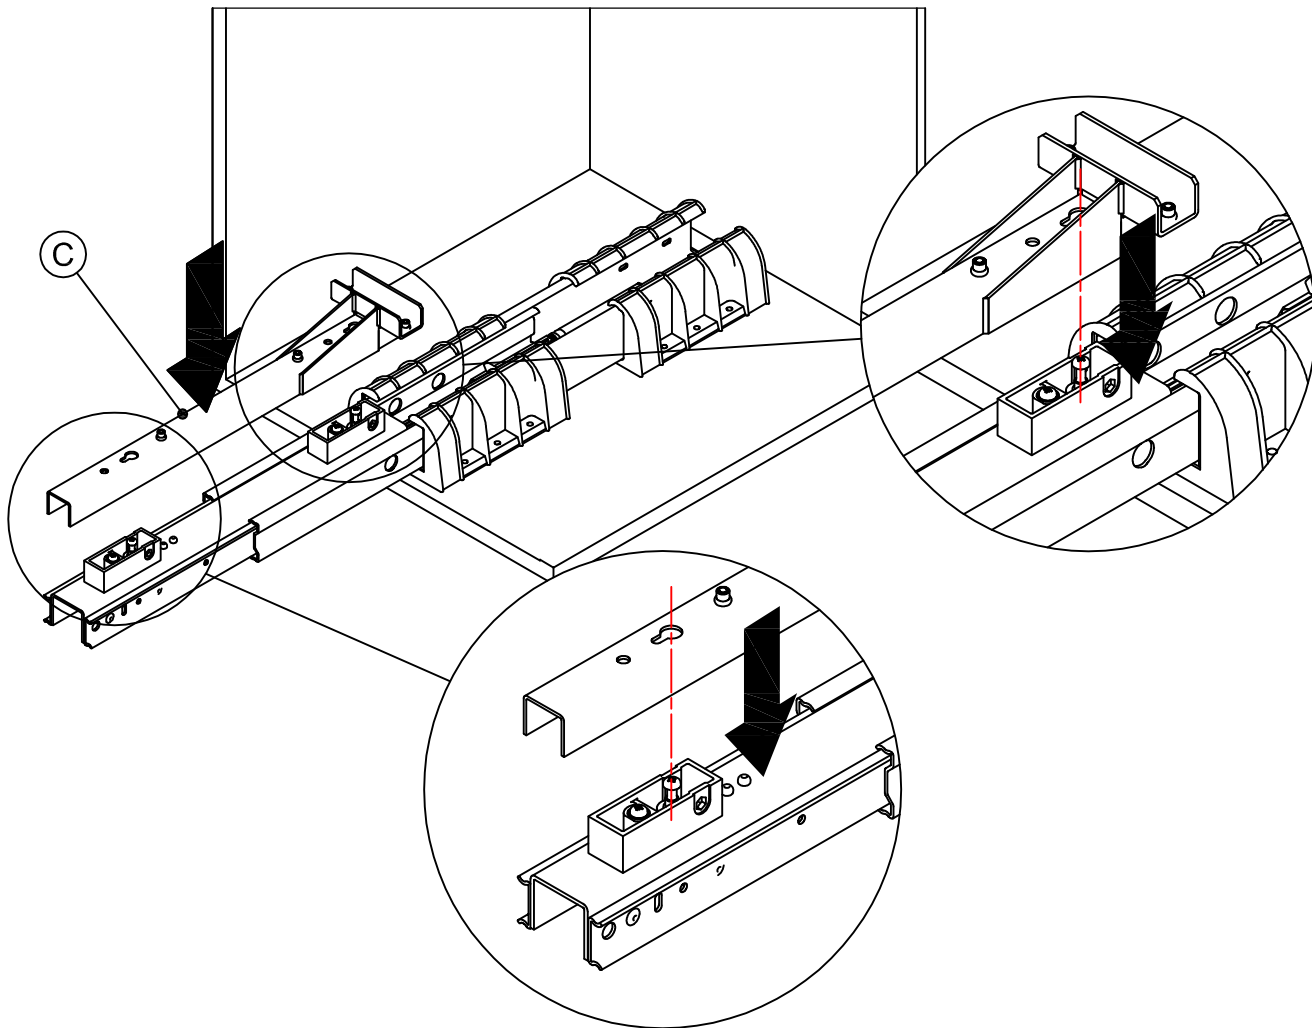

4.5x25
DIN 7505 B

3.5x16
DIN 7505 B

M5x30

E' consigliato l'utilizzo di un piedino centrale
We recommend the use of a central foot

1

| L [mm] | A [mm] |
|--------|--------|
| 450 | 172 |
| 600 | 247 |

2

| L [mm] | B [mm] |
|--------|--------|
| 450 | 192 |
| 600 | 267 |

3

4

Montaggio
Anta Sinistra
Left-Hand
door mounting

Montaggio
Anta Destra
Right-Hand
door mounting

Montaggio
Anta Sinistra
Left-Hand
door mounting

Montaggio
Anta Destra
Right-Hand
door mounting

6

7

Montaggio
Anta Sinistra
Left-Hand
door mounting

Montaggio
Anta Destra
Right-Hand
door mounting

Montaggio
Anta Sinistra
Left-Hand
door mounting

Montaggio
Anta Destra
Right-Hand
door mounting

8

9

| L [mm] | C [mm] |
|--------|--------|
| 450 | 297 |
| 600 | 447 |