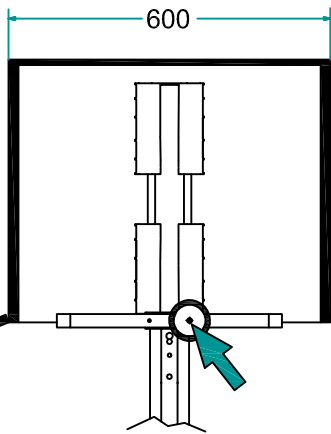

4.5x25
DIN 7505 B

3.5x16
DIN 7505 B

M5x30

E' consigliato l'utilizzo di un piedino centrale
We recommend the use of a central foot

1

| L [mm] | A [mm] |
|--------|--------|
| 450 | 172 |
| 600 | 247 |

2

| L [mm] | B [mm] |
|--------|--------|
| 450 | 192 |
| 600 | 267 |

3

4

Montaggio
Anta Sinistra
Left-Hand
door mounting

Montaggio
Anta Destra
Right-Hand
door mounting

Montaggio
Anta Sinistra
Left-Hand
door mounting

Montaggio
Anta Destra
Right-Hand
door mounting

6

7

Montaggio
Anta Sinistra
Left-Hand
door mounting

Montaggio
Anta Destra
Right-Hand
door mounting

Montaggio
Anta Sinistra
Left-Hand
door mounting

Montaggio
Anta Destra
Right-Hand
door mounting

8

9

| L [mm] | C [mm] |
|--------|--------|
| 450 | 297 |
| 600 | 447 |