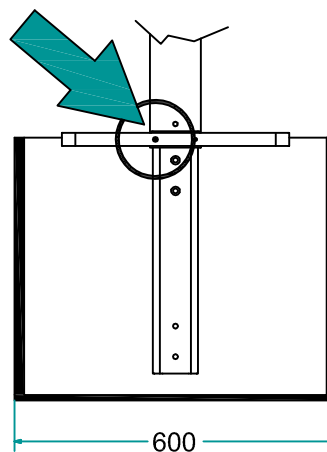

4.5x25
DIN 7505 B

3.5x16
DIN 7505 B

M5x30

E' consigliato l'utilizzo di un piedino centrale
We recommend the use of a central foot

1

| L [mm] | A [mm] |
|--------|--------|
| 450 | 172 |
| 600 | 247 |

2

| L [mm] | B [mm] |
|--------|--------|
| 450 | 192 |
| 600 | 267 |

3

4

Montaggio
Anta Sinistra
Left-Hand
door mounting

Montaggio
Anta Destra
Right-Hand
door mounting

Montaggio
Anta Sinistra
Left-Hand
door mounting

Montaggio
Anta Destra
Right-Hand
door mounting

6

7

Montaggio
Anta Sinistra
Left-Hand
door mounting

Montaggio
Anta Destra
Right-Hand
door mounting

Montaggio
Anta Sinistra
Left-Hand
door mounting

Montaggio
Anta Destra
Right-Hand
door mounting

8

9

| L [mm] | C [mm] |
|--------|--------|
| 450 | 297 |
| 600 | 447 |