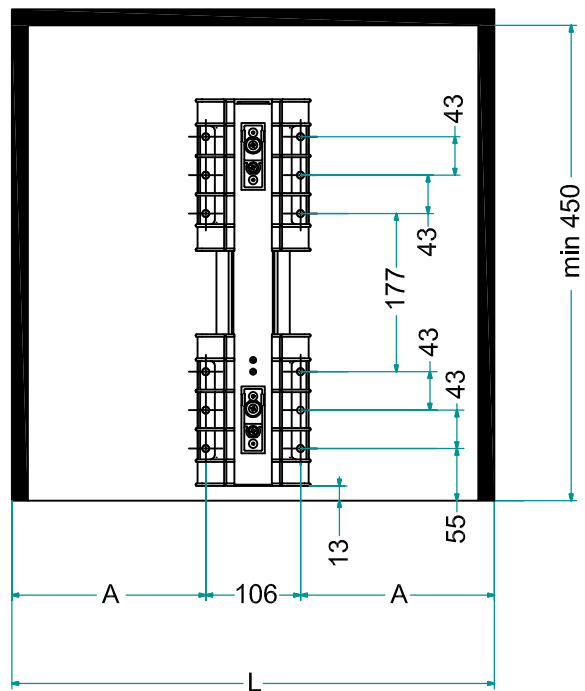

4.5x25
DIN 7505 B

3.5x16
DIN 7505 B

M5x30

E' consigliato l'utilizzo di un piedino centrale
We recommend the use of a central foot

1

| L [mm] | A [mm] |
|--------|--------|
| 450 | 172 |
| 600 | 247 |

2

| L [mm] | B [mm] |
|--------|--------|
| 450 | 192 |
| 600 | 267 |

3

4

Montaggio
Anta Sinistra
Left-Hand
door mounting

Montaggio
Anta Destra
Right-Hand
door mounting

Montaggio
Anta Sinistra
Left-Hand
door mounting

Montaggio
Anta Destra
Right-Hand
door mounting

6

7

Montaggio
Anta Sinistra
Left-Hand
door mounting

Montaggio
Anta Destra
Right-Hand
door mounting

Montaggio
Anta Sinistra
Left-Hand
door mounting

Montaggio
Anta Destra
Right-Hand
door mounting

8

9

| L [mm] | C [mm] |
|--------|--------|
| 450 | 297 |
| 600 | 447 |