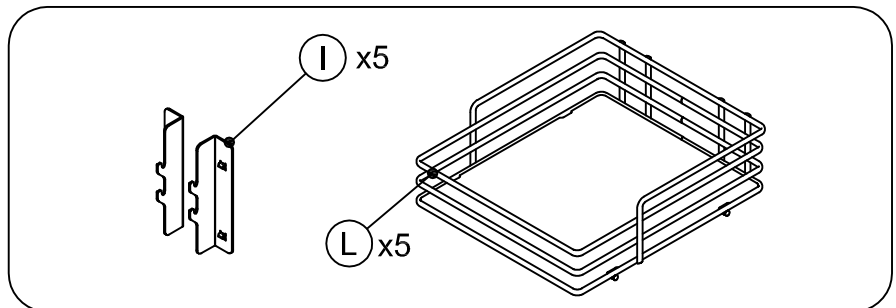

4.5x25
DIN 7505 B

3.5x16
DIN 7505 B

M5x30

E' consigliato l'utilizzo di un piedino centrale
We recommend the use of a central foot

1

| L [mm] | A [mm] |
|--------|--------|
| 450 | 172 |
| 600 | 247 |

2

| L [mm] | B [mm] |
|--------|--------|
| 450 | 192 |
| 600 | 267 |

3

4

Montaggio
Anta Sinistra
Left-Hand
door mounting

Montaggio
Anta Destra
Right-Hand
door mounting

Montaggio
Anta Sinistra
Left-Hand
door mounting

Montaggio
Anta Destra
Right-Hand
door mounting

6

7

Montaggio
Anta Sinistra
Left-Hand
door mounting

Montaggio
Anta Destra
Right-Hand
door mounting

Montaggio
Anta Sinistra
Left-Hand
door mounting

Montaggio
Anta Destra
Right-Hand
door mounting

8

9

| L [mm] | C [mm] |
|--------|--------|
| 450 | 297 |
| 600 | 447 |