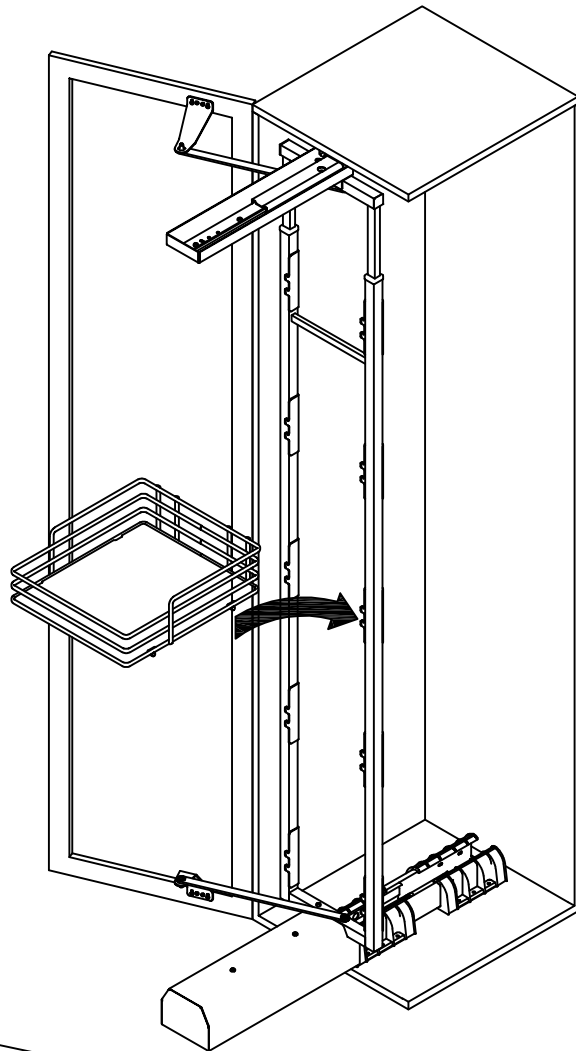

Montaggio
Anta Sinistra
Left-Hand
door mounting