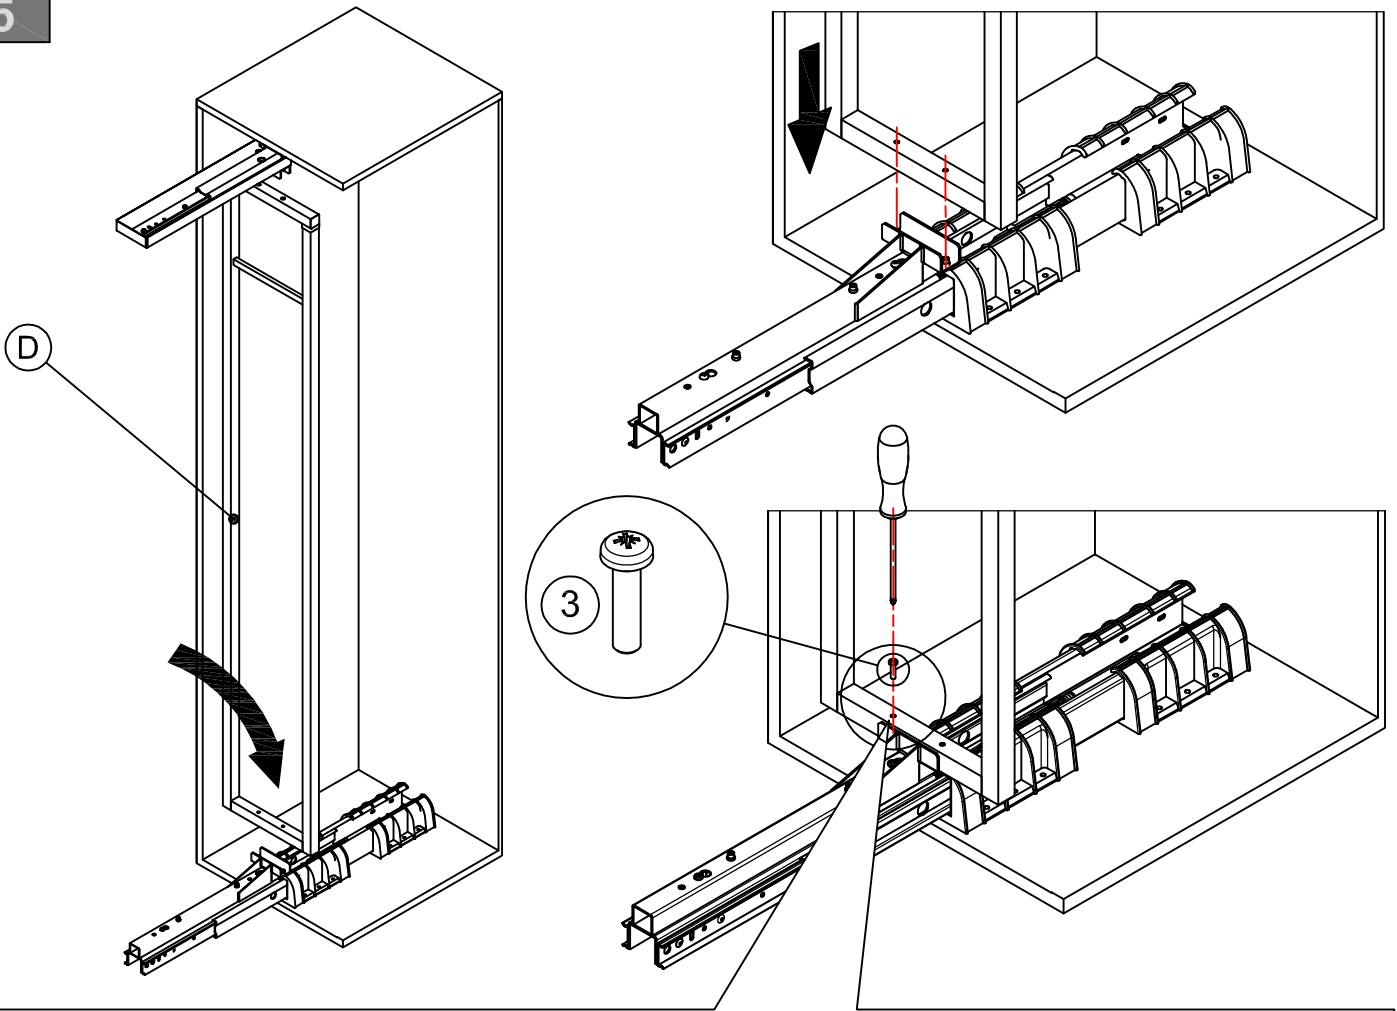

4.5x25
DIN 7505 B

3.5x16
DIN 7505 B

M5x30

E' consigliato l'utilizzo di un piedino centrale
We recommend the use of a central foot

1

| L [mm] | A [mm] |
|--------|--------|
| 450 | 172 |
| 600 | 247 |

2

| L [mm] | B [mm] |
|--------|--------|
| 450 | 192 |
| 600 | 267 |

3

4

Montaggio
Anta Sinistra
Left-Hand
door mounting

Montaggio
Anta Destra
Right-Hand
door mounting

Montaggio
Anta Sinistra
Left-Hand
door mounting

Montaggio
Anta Destra
Right-Hand
door mounting

6

7

Montaggio
Anta Sinistra
Left-Hand
door mounting

Montaggio
Anta Destra
Right-Hand
door mounting

Montaggio
Anta Sinistra
Left-Hand
door mounting

Montaggio
Anta Destra
Right-Hand
door mounting

8

9

| L [mm] | C [mm] |
|--------|--------|
| 450 | 297 |
| 600 | 447 |