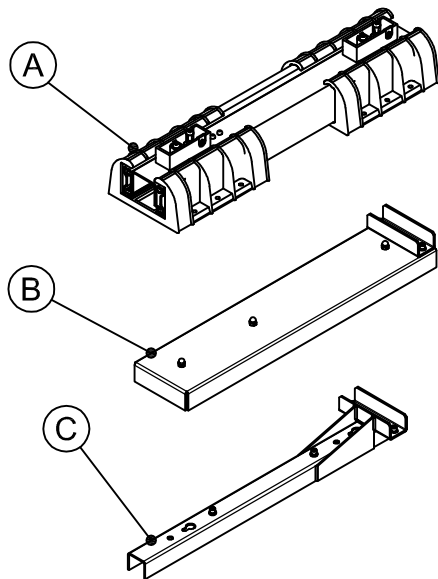

4.5x25
DIN 7505 B

3.5x16
DIN 7505 B

M5x30

E' consigliato l'utilizzo di un piedino centrale
We recommend the use of a central foot

1

| L [mm] | A [mm] |
|--------|--------|
| 450 | 172 |
| 600 | 247 |

2

| L [mm] | B [mm] |
|--------|--------|
| 450 | 192 |
| 600 | 267 |

3

4

Montaggio
Anta Sinistra
Left-Hand
door mounting

Montaggio
Anta Destra
Right-Hand
door mounting

Montaggio
Anta Sinistra
Left-Hand
door mounting

Montaggio
Anta Destra
Right-Hand
door mounting

6

7

Montaggio
Anta Sinistra
Left-Hand
door mounting

Montaggio
Anta Destra
Right-Hand
door mounting

Montaggio
Anta Sinistra
Left-Hand
door mounting

Montaggio
Anta Destra
Right-Hand
door mounting

8

9

| L [mm] | C [mm] |
|--------|--------|
| 450 | 297 |
| 600 | 447 |