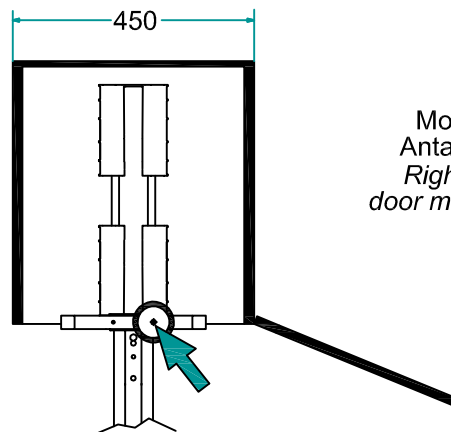

4.5x25
DIN 7505 B

3.5x16
DIN 7505 B

M5x30

E' consigliato l'utilizzo di un piedino centrale
We recommend the use of a central foot

1

| L [mm] | A [mm] |
|--------|--------|
| 450 | 172 |
| 600 | 247 |

2

| L [mm] | B [mm] |
|--------|--------|
| 450 | 192 |
| 600 | 267 |

3

4

Montaggio
Anta Sinistra
Left-Hand
door mounting

Montaggio
Anta Destra
Right-Hand
door mounting

Montaggio
Anta Sinistra
Left-Hand
door mounting

Montaggio
Anta Destra
Right-Hand
door mounting

6

7

Montaggio
Anta Sinistra
Left-Hand
door mounting

Montaggio
Anta Destra
Right-Hand
door mounting

Montaggio
Anta Sinistra
Left-Hand
door mounting

Montaggio
Anta Destra
Right-Hand
door mounting

8

9

| L [mm] | C [mm] |
|--------|--------|
| 450 | 297 |
| 600 | 447 |