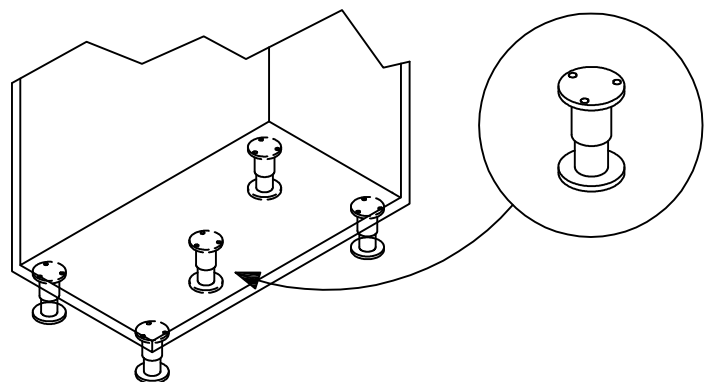

4.5x25
DIN 7505 B

3.5x16
DIN 7505 B

M5x30

E' consigliato l'utilizzo di un piedino centrale
We recommend the use of a central foot

1

| L [mm] | A [mm] |
|--------|--------|
| 450 | 172 |
| 600 | 247 |

2

| L [mm] | B [mm] |
|--------|--------|
| 450 | 192 |
| 600 | 267 |

3

4

Montaggio
Anta Sinistra
Left-Hand
door mounting

Montaggio
Anta Destra
Right-Hand
door mounting

Montaggio
Anta Sinistra
Left-Hand
door mounting

Montaggio
Anta Destra
Right-Hand
door mounting

6

7