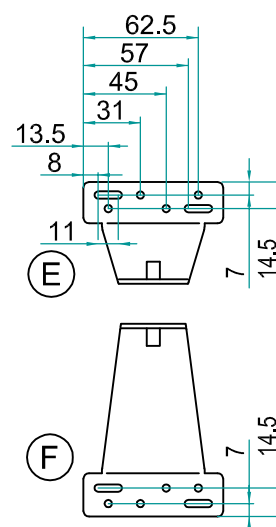

L [mm]	C [mm]
450	297
600	447