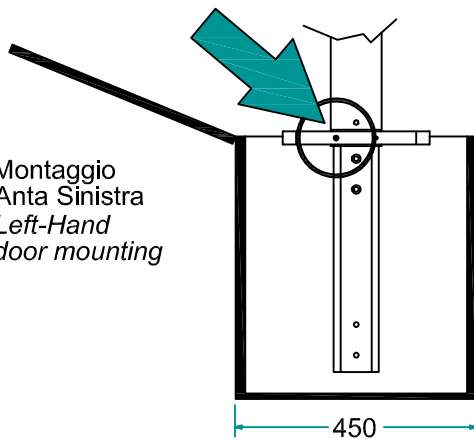

4.5x25
DIN 7505 B

3.5x16
DIN 7505 B

M5x30

E' consigliato l'utilizzo di un piedino centrale
We recommend the use of a central foot

1

| L [mm] | A [mm] |
|--------|--------|
| 450 | 172 |
| 600 | 247 |

2

| L [mm] | B [mm] |
|--------|--------|
| 450 | 192 |
| 600 | 267 |

3

4

Montaggio
Anta Sinistra
Left-Hand
door mounting

Montaggio
Anta Destra
Right-Hand
door mounting

Montaggio
Anta Sinistra
Left-Hand
door mounting

Montaggio
Anta Destra
Right-Hand
door mounting

6

7

Montaggio
Anta Sinistra
Left-Hand
door mounting

Montaggio
Anta Destra
Right-Hand
door mounting

Montaggio
Anta Sinistra
Left-Hand
door mounting

Montaggio
Anta Destra
Right-Hand
door mounting

8

9

| L [mm] | C [mm] |
|--------|--------|
| 450 | 297 |
| 600 | 447 |