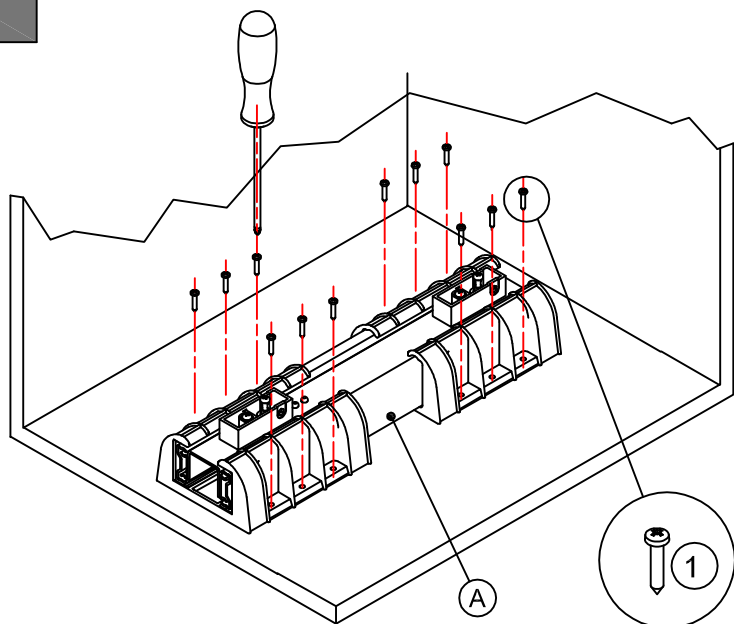

4.5x25
DIN 7505 B

3.5x16
DIN 7505 B

M5x30

E' consigliato l'utilizzo di un piedino centrale
We recommend the use of a central foot

1

| L [mm] | A [mm] |
|--------|--------|
| 450 | 172 |
| 600 | 247 |

2

| L [mm] | B [mm] |
|--------|--------|
| 450 | 192 |
| 600 | 267 |

3

4

Montaggio
Anta Sinistra
Left-Hand
door mounting

Montaggio
Anta Destra
Right-Hand
door mounting

Montaggio
Anta Sinistra
Left-Hand
door mounting

Montaggio
Anta Destra
Right-Hand
door mounting

6

7

Montaggio
Anta Sinistra
Left-Hand
door mounting

Montaggio
Anta Destra
Right-Hand
door mounting

Montaggio
Anta Sinistra
Left-Hand
door mounting

Montaggio
Anta Destra
Right-Hand
door mounting

8

9

| L [mm] | C [mm] |
|--------|--------|
| 450 | 297 |
| 600 | 447 |