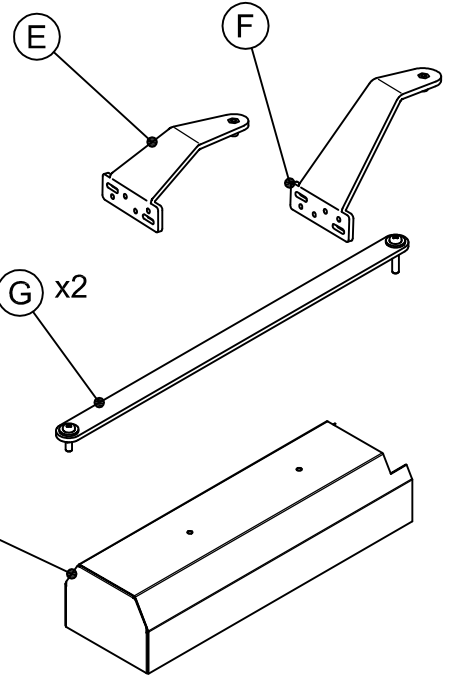

4.5x25
DIN 7505 B

3.5x16
DIN 7505 B

M5x30

E' consigliato l'utilizzo di un piedino centrale
We recommend the use of a central foot

1

| L [mm] | A [mm] |
|--------|--------|
| 450 | 172 |
| 600 | 247 |

2

| L [mm] | B [mm] |
|--------|--------|
| 450 | 192 |
| 600 | 267 |

3

4

Montaggio
Anta Sinistra
Left-Hand
door mounting

Montaggio
Anta Destra
Right-Hand
door mounting

Montaggio
Anta Sinistra
Left-Hand
door mounting

Montaggio
Anta Destra
Right-Hand
door mounting

6

7

Montaggio
Anta Sinistra
Left-Hand
door mounting

Montaggio
Anta Destra
Right-Hand
door mounting

Montaggio
Anta Sinistra
Left-Hand
door mounting

Montaggio
Anta Destra
Right-Hand
door mounting

8

9

| L [mm] | C [mm] |
|--------|--------|
| 450 | 297 |
| 600 | 447 |