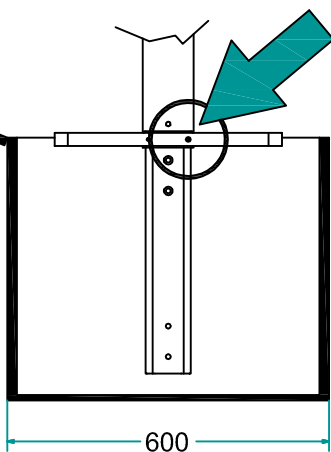

4.5x25
DIN 7505 B

3.5x16
DIN 7505 B

M5x30

E' consigliato l'utilizzo di un piedino centrale
We recommend the use of a central foot

1

| L [mm] | A [mm] |
|--------|--------|
| 450 | 172 |
| 600 | 247 |

2

| L [mm] | B [mm] |
|--------|--------|
| 450 | 192 |
| 600 | 267 |

3

4

Montaggio
Anta Sinistra
Left-Hand
door mounting

Montaggio
Anta Destra
Right-Hand
door mounting

Montaggio
Anta Sinistra
Left-Hand
door mounting

Montaggio
Anta Destra
Right-Hand
door mounting

6

7

Montaggio
Anta Sinistra
Left-Hand
door mounting

Montaggio
Anta Destra
Right-Hand
door mounting

Montaggio
Anta Sinistra
Left-Hand
door mounting

Montaggio
Anta Destra
Right-Hand
door mounting

8

9

| L [mm] | C [mm] |
|--------|--------|
| 450 | 297 |
| 600 | 447 |