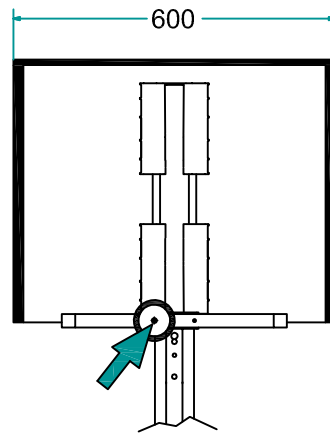

4.5x25
DIN 7505 B

3.5x16
DIN 7505 B

M5x30

E' consigliato l'utilizzo di un piedino centrale
We recommend the use of a central foot

1

| L [mm] | A [mm] |
|--------|--------|
| 450 | 172 |
| 600 | 247 |

2

| L [mm] | B [mm] |
|--------|--------|
| 450 | 192 |
| 600 | 267 |

3

4

Montaggio
Anta Sinistra
Left-Hand
door mounting

Montaggio
Anta Destra
Right-Hand
door mounting

Montaggio
Anta Sinistra
Left-Hand
door mounting

Montaggio
Anta Destra
Right-Hand
door mounting

6

7

Montaggio
Anta Sinistra
Left-Hand
door mounting

Montaggio
Anta Destra
Right-Hand
door mounting

Montaggio
Anta Sinistra
Left-Hand
door mounting

Montaggio
Anta Destra
Right-Hand
door mounting

8

9

| L [mm] | C [mm] |
|--------|--------|
| 450 | 297 |
| 600 | 447 |