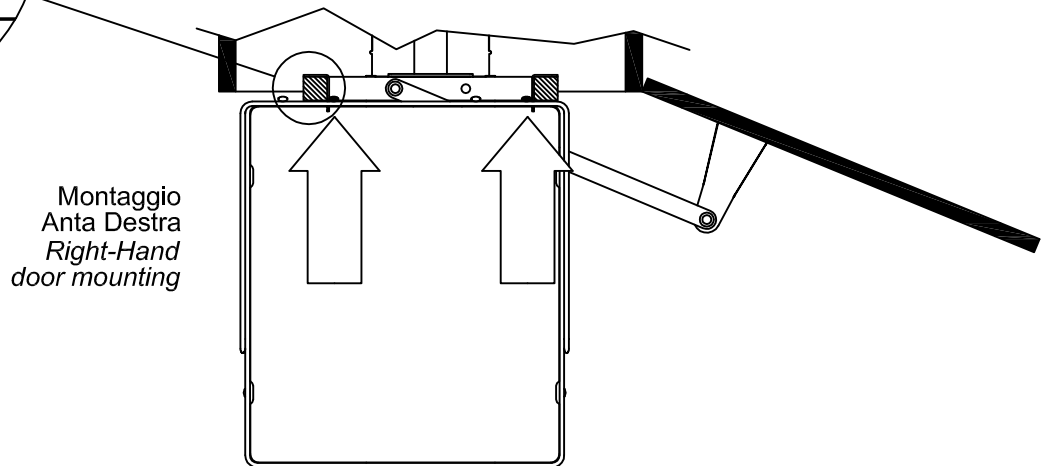

Montaggio
Anta Destra
Right-Hand
door mounting