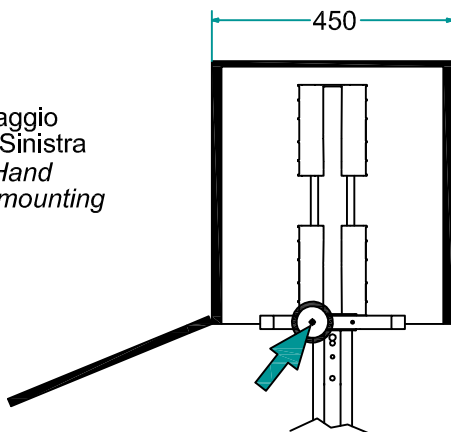

4.5x25
DIN 7505 B

3.5x16
DIN 7505 B

M5x30

E' consigliato l'utilizzo di un piedino centrale
We recommend the use of a central foot

1

| L [mm] | A [mm] |
|--------|--------|
| 450 | 172 |
| 600 | 247 |

2

| L [mm] | B [mm] |
|--------|--------|
| 450 | 192 |
| 600 | 267 |

3

4

Montaggio
Anta Sinistra
Left-Hand
door mounting

Montaggio
Anta Destra
Right-Hand
door mounting

Montaggio
Anta Sinistra
Left-Hand
door mounting

Montaggio
Anta Destra
Right-Hand
door mounting

6

7

Montaggio
Anta Sinistra
Left-Hand
door mounting

Montaggio
Anta Destra
Right-Hand
door mounting

Montaggio
Anta Sinistra
Left-Hand
door mounting

Montaggio
Anta Destra
Right-Hand
door mounting

8

9

| L [mm] | C [mm] |
|--------|--------|
| 450 | 297 |
| 600 | 447 |