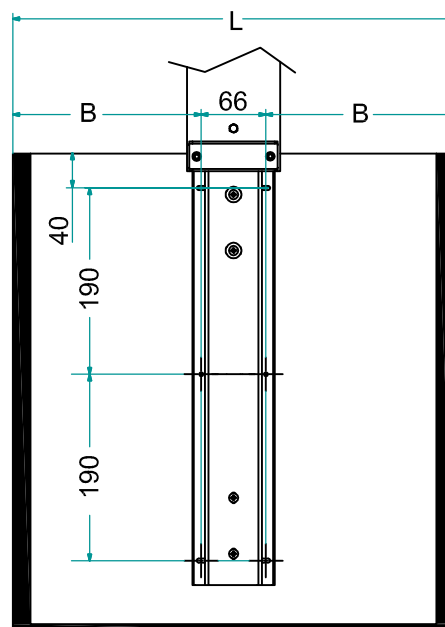

4.5x25
DIN 7505 B

3.5x16
DIN 7505 B

M5x30

E' consigliato l'utilizzo di un piedino centrale
We recommend the use of a central foot

1

| L [mm] | A [mm] |
|--------|--------|
| 450 | 172 |
| 600 | 247 |

2

| L [mm] | B [mm] |
|--------|--------|
| 450 | 192 |
| 600 | 267 |

3

4

Montaggio
Anta Sinistra
Left-Hand
door mounting

Montaggio
Anta Destra
Right-Hand
door mounting

Montaggio
Anta Sinistra
Left-Hand
door mounting

Montaggio
Anta Destra
Right-Hand
door mounting

6

7

Montaggio
Anta Sinistra
Left-Hand
door mounting

Montaggio
Anta Destra
Right-Hand
door mounting

Montaggio
Anta Sinistra
Left-Hand
door mounting

Montaggio
Anta Destra
Right-Hand
door mounting

8

9

| L [mm] | C [mm] |
|--------|--------|
| 450 | 297 |
| 600 | 447 |