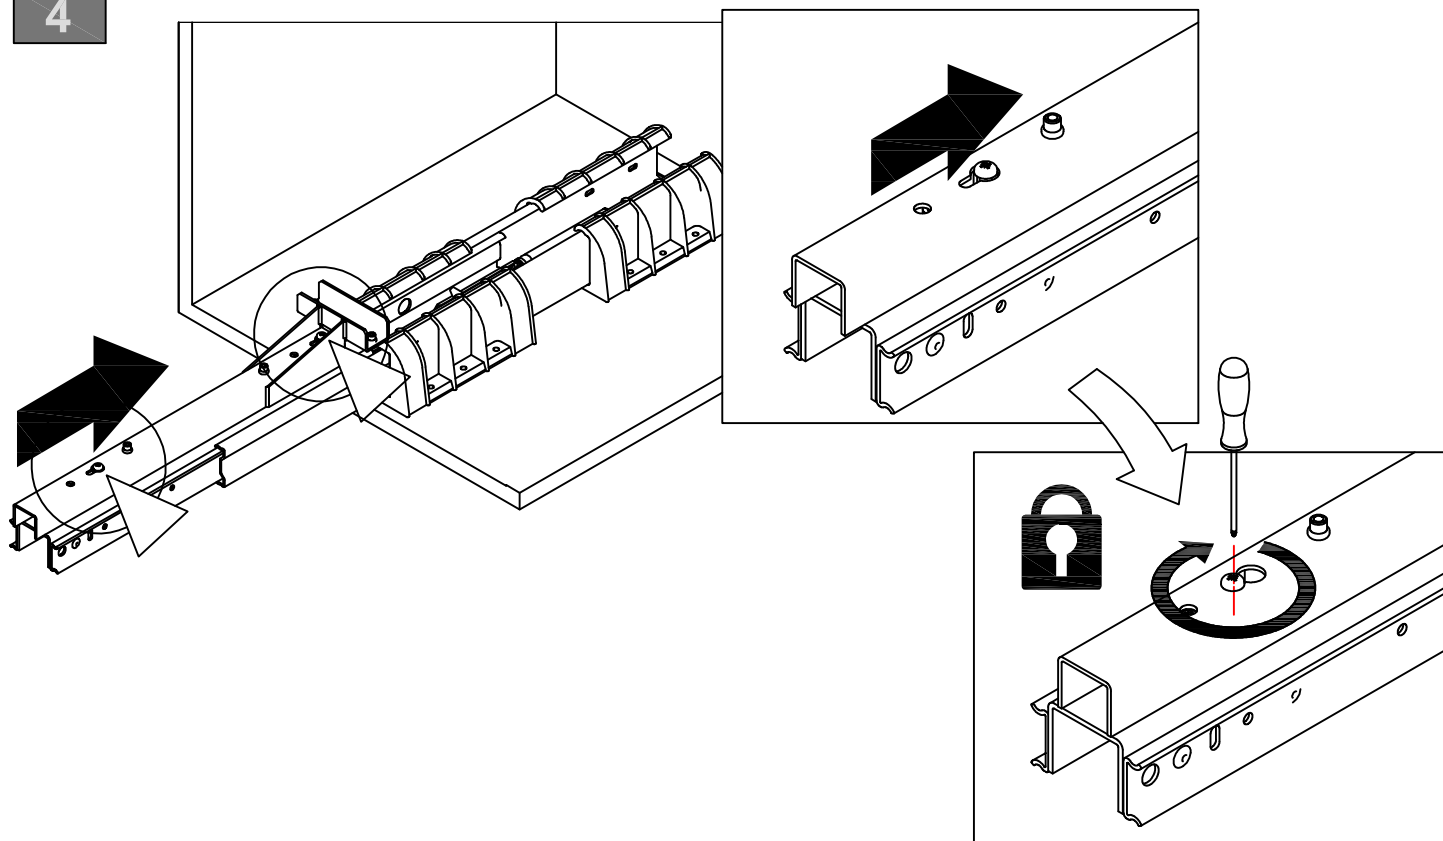

4.5x25
DIN 7505 B

3.5x16
DIN 7505 B

M5x30

E' consigliato l'utilizzo di un piedino centrale
We recommend the use of a central foot

1

| L [mm] | A [mm] |
|--------|--------|
| 450 | 172 |
| 600 | 247 |

2

| L [mm] | B [mm] |
|--------|--------|
| 450 | 192 |
| 600 | 267 |

3

4

Montaggio
Anta Sinistra
Left-Hand
door mounting

Montaggio
Anta Destra
Right-Hand
door mounting

Montaggio
Anta Sinistra
Left-Hand
door mounting

Montaggio
Anta Destra
Right-Hand
door mounting

6

7

Montaggio
Anta Sinistra
Left-Hand
door mounting

Montaggio
Anta Destra
Right-Hand
door mounting

Montaggio
Anta Sinistra
Left-Hand
door mounting

Montaggio
Anta Destra
Right-Hand
door mounting

8

9

| L [mm] | C [mm] |
|--------|--------|
| 450 | 297 |
| 600 | 447 |