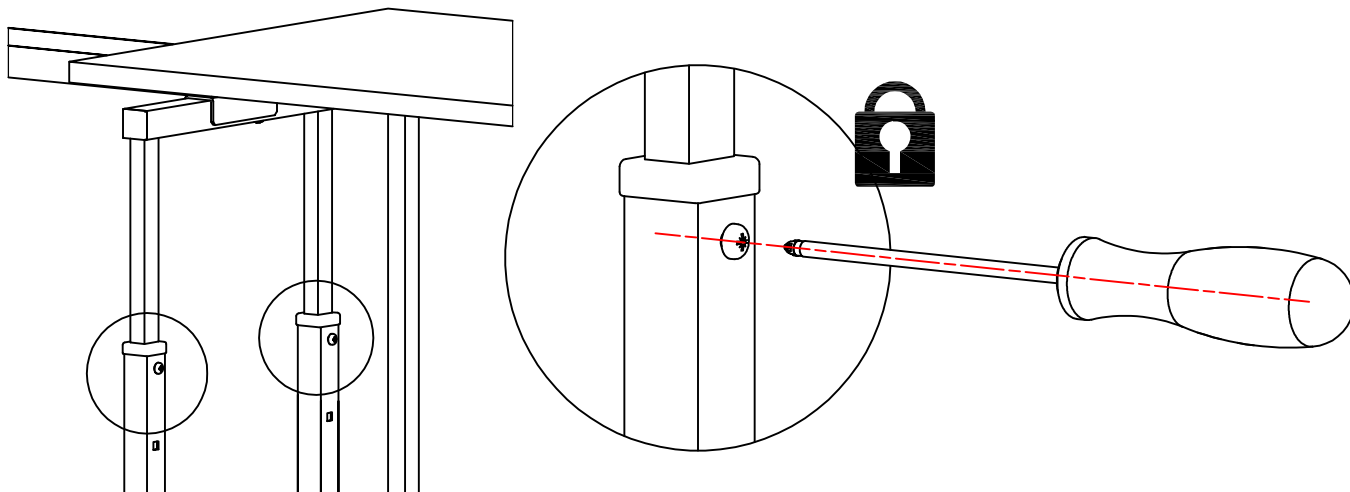

8

9

L [mm]	C [mm]
450	297
600	447