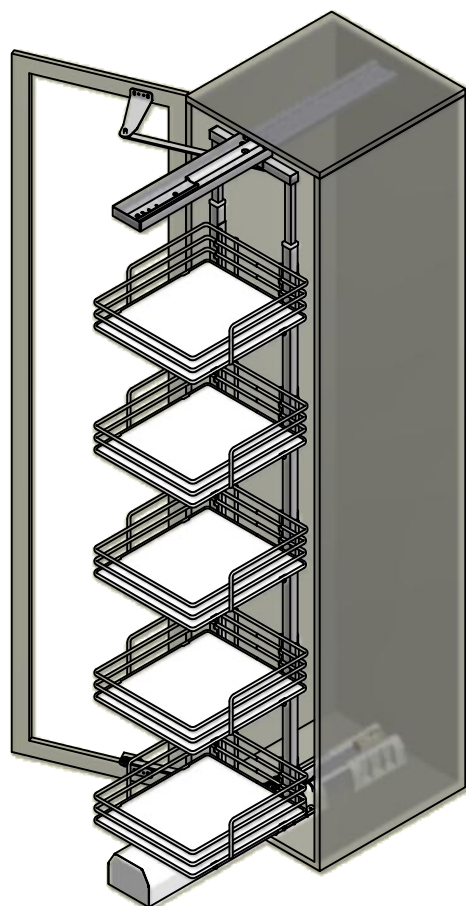

Meccanismi - Mechanisms

Colonna telescopica ad accesso totale - Total access telescopic column

Art. 860

860 A / 45 T G
Finitura Ripiano
Shelf Finishing

 G: Grigio / Grey
 B: Bianco / White
 V: Vetro / Glass

Finitura Cestello
Basket Finishing

 C: Cromo / Chromed
 N: Champagne
 T: Titanio / Titanium

Altezza - Height

	H min [mm]	H max [mm]
A	1830	2250

Larghezza - Width

	L [mm]	B [mm]
45	450	349
60	600	499

Caratteristiche
Principali
Main
Features

- o Guide a sfera
- o Cestelli in filo Ovale sezione 10x5, cromati, nichelati champagne o finitura titanio
- o Struttura in ferro verniciato RAL7035
- o Estrazione ed accesso totale
- o Portata Guida: 110
- o Soft Close di serie

- o Ball slides
- o Oval wire 10x5 section baskets, chromed or nichel treatment, champagne or titanium
- o RAL 7035 Painted Iron Structure
- o Total Extraction and Access
- o Slide Capacity: 110 kg
- o Soft-close as standard