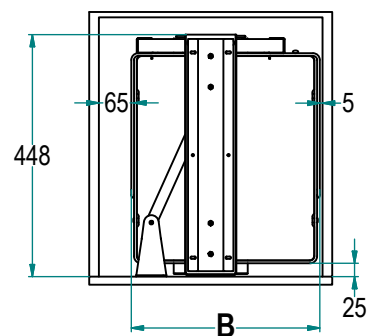

Meccanismi - Mechanisms

Colonna telescopica ad accesso totale - Total access telescopic column

Art. 860

860 A / 45 T G
Finitura Ripiano
Shelf Finishing

 G: Grigio / Grey
 B: Bianco / White
 V: Vetro / Glass

Finitura Cestello
Basket Finishing

 C: Cromo / Chromed
 N: Champagne
 T: Titanio / Titanium

Altezza - Height

	H min [mm]	H max [mm]
A	1830	2250

Larghezza - Width

	L [mm]	B [mm]
45	450	349
60	600	499

Caratteristiche
Principali
Main
Features

- o Guide a sfera
- o Cestelli in filo Ovale sezione 10x5, cromati, nichelati champagne o finitura titanio
- o Struttura in ferro verniciato RAL7035
- o Estrazione ed accesso totale
- o Portata Guida: 110
- o Soft Close di serie

- o Ball slides
- o Oval wire 10x5 section baskets, chromed or nichel treatment, champagne or titanium
- o RAL 7035 Painted Iron Structure
- o Total Extraction and Access
- o Slide Capacity: 110 kg
- o Soft-close as standard