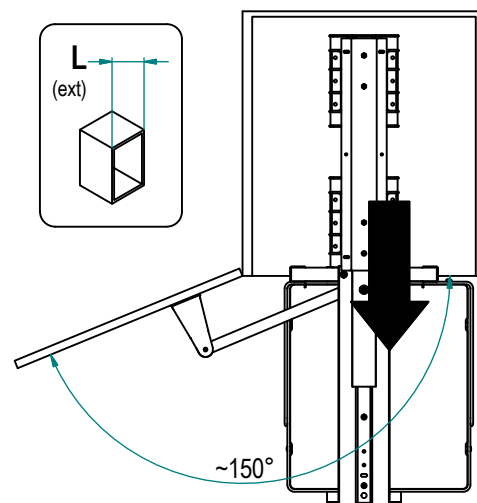

Meccanismi - Mechanisms

Colonna telescopica ad accesso totale - Total access telescopic column

Art. 860

860 A / 45 T G
Finitura Ripiano
Shelf Finishing

 G: Grigio / Grey
 B: Bianco / White
 V: Vetro / Glass

Finitura Cestello
Basket Finishing

 C: Cromo / Chromed
 N: Champagne
 T: Titanio / Titanium

Altezza - Height

	H min [mm]	H max [mm]
A	1830	2250

Larghezza - Width

	L [mm]	B [mm]
45	450	349
60	600	499

Caratteristiche
Principali
Main
Features

- o Guide a sfera
- o Cestelli in filo Ovale sezione 10x5, cromati, nichelati champagne o finitura titanio
- o Struttura in ferro verniciato RAL7035
- o Estrazione ed accesso totale
- o Portata Guida: 110
- o Soft Close di serie

- o Ball slides
- o Oval wire 10x5 section baskets, chromed or nichel treatment, champagne or titanium
- o RAL 7035 Painted Iron Structure
- o Total Extraction and Access
- o Slide Capacity: 110 kg
- o Soft-close as standard