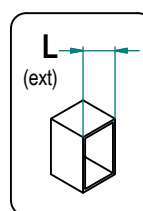

Meccanismi - Mechanisms

Colonna telescopica ad accesso totale - Total access telescopic column

Art. 860

860 A / 45 T G
Finitura Ripiano
Shelf Finishing

 G: Grigio / Grey
 B: Bianco / White
 V: Vetro / Glass

Finitura Cestello
Basket Finishing

 C: Cromo / Chromed
 N: Champagne
 T: Titanio / Titanium

Altezza - Height

	H min [mm]	H max [mm]
A	1830	2250

Larghezza - Width

	L [mm]	B [mm]
45	450	349
60	600	499

Caratteristiche
Principali
Main
Features

- o Guide a sfera
- o Cestelli in filo Ovale sezione 10x5, cromati, nichelati champagne o finitura titanio
- o Struttura in ferro verniciato RAL7035
- o Estrazione ed accesso totale
- o Portata Guida: 110
- o Soft Close di serie