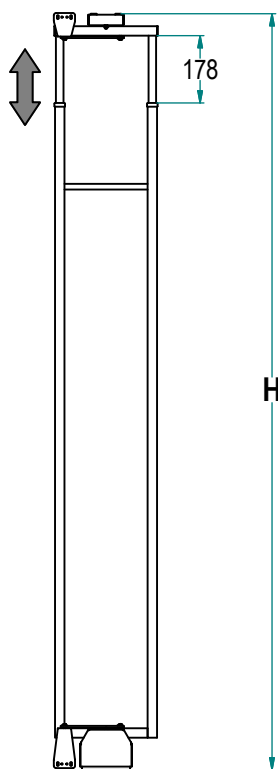

Meccanismi - Mechanisms

Colonna telescopica ad accesso totale - Total access telescopic column

Art. 860

860 A / 45 T G
Finitura Ripiano
Shelf Finishing

 G: Grigio / Grey
 B: Bianco / White
 V: Vetro / Glass

Finitura Cestello
Basket Finishing

 C: Cromo / Chromed
 N: Champagne
 T: Titanio / Titanium

Altezza - Height

	H min [mm]	H max [mm]
A	1830	2250

Larghezza - Width

	L [mm]	B [mm]
45	450	349
60	600	499

Caratteristiche
Principali
Main
Features

- o Guide a sfera
- o Cestelli in filo Ovale sezione 10x5, cromati, nichelati champagne o finitura titanio
- o Struttura in ferro verniciato RAL7035
- o Estrazione ed accesso totale
- o Portata Guida: 110
- o Soft Close di serie

- o Ball slides
- o Oval wire 10x5 section baskets, chromed or nichel treatment, champagne or titanium
- o RAL 7035 Painted Iron Structure
- o Total Extraction and Access
- o Slide Capacity: 110 kg
- o Soft-close as standard