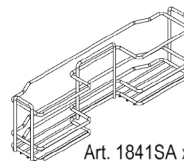

## Colonna portascopo - Reversibile. Reversible Brum-Holder pull-out column.

Il codice si riferisce all'articolo completo (meccanismo + cesti)  
 The code refers to the whole article (mechanism + baskets)

**841 R / 15 AR**

**Finitura Struttura / Cesto - Structure Finishing / Basket -**  
 C: RAL7035 / Cromo - RAL7035 Grey / Chrome  
 AR: Ardesia / Ardesia - "Slate" / "Slate"

Misura Anta / Door Size [cm]	L [mm]
15	150

Staffe Anta  
 Door Brackets

Art. 1841SM x 2pcs

Art. 1841SA x 2pcs

Art. 1841PV x 1pc

**Portata guide 60 Kg.**  
 Slides load capacity kg 60.

**Soft-Close di serie / Soft-Close as standard**