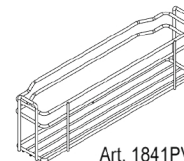

**841 R / 15 AR**

**Finitura Struttura / Cesto - Structure Finishing / Basket -**  
 C: RAL7035 / Cromo - RAL7035 Grey / Chrome  
 AR: Ardesia / Ardesia - "Slate" / "Slate"

Misura Anta / Door Size [cm]	L [mm]
15	150

Staffe Anta  
 Door Brackets

Art. 1841SM x 2pcs

Art. 1841SA x 2pcs

Art. 1841PV x 1pc

**Portata guide 60 Kg.**  
 Slides load capacity kg 60.

**Soft-Close di serie / Soft-Close as standard**