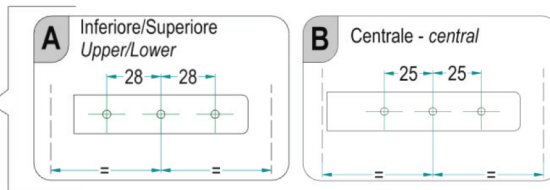

Il codice si riferisce all'articolo completo (meccanismo + cesti)
The code refers to the whole article (mechanism + baskets)

841 R / 15 AR

Finitura Struttura / Cesto - Structure Finishing / Basket -
C: RAL7035 / Cromo - RAL7035 Grey / Chrome
AR: Ardesia / Ardesia - "Slate" / "Slate"

Misura Anta / Door Size [cm]	L [mm]
15	150

Staffe Anta
Door Brackets

Art. 1841SM x 2pcs