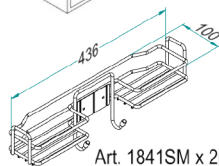

Il codice si riferisce all'articolo completo (meccanismo + cesti)
The code refers to the whole article (mechanism + baskets)

841 R / 15 AR

Finitura Struttura / Cesto - Structure Finishing / Basket -
C: RAL7035 / Cromo - RAL7035 Grey / Chrome
AR: Ardesia / Ardesia - "Slate" / "Slate"

Misura Anta / Door Size [cm]	L [mm]
15	150

Staffe Anta
Door Brackets

Art. 1841SM x 2pcs