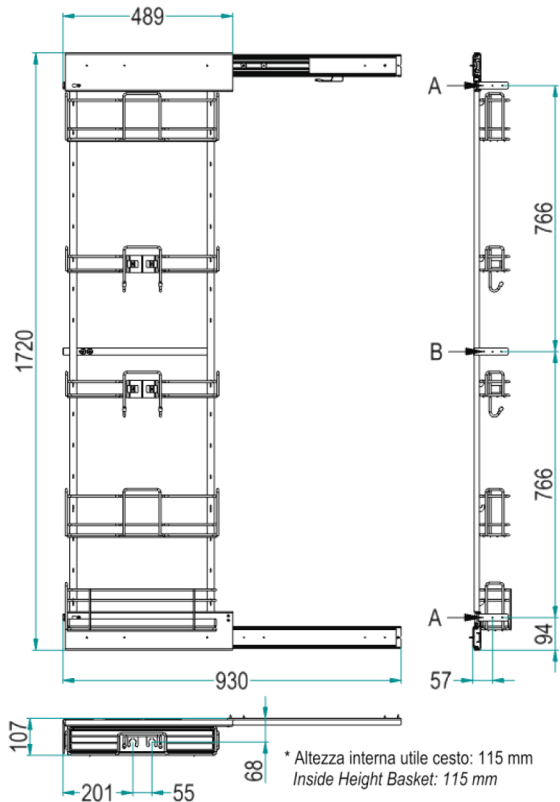

# 841R

gold

## Colonna portascopo - Reversibile. Reversible Brum-Holder pull-out column.

Il codice si riferisce all'articolo completo (meccanismo + cesti)  
 The code refers to the whole article (mechanism + baskets)

**841 R / 15 AR**

**Finitura Struttura / Cesto - Structure Finishing / Basket -**  
 C: RAL7035 / Cromo - RAL7035 Grey / Chrome  
 AR: Ardesia / Ardesia - "Slate" / "Slate"

Misura Anta / Door Size [cm]	L [mm]
15	150

Staffe Anta  
 Door Brackets

Art. 1841SM x 2pcs

Art. 1841SA x 2pcs

Art. 1841PV x 1pc

**Portata guide 60 Kg.**  
 Slides load capacity kg 60.

**Soft-Close di serie / Soft-Close as standard**