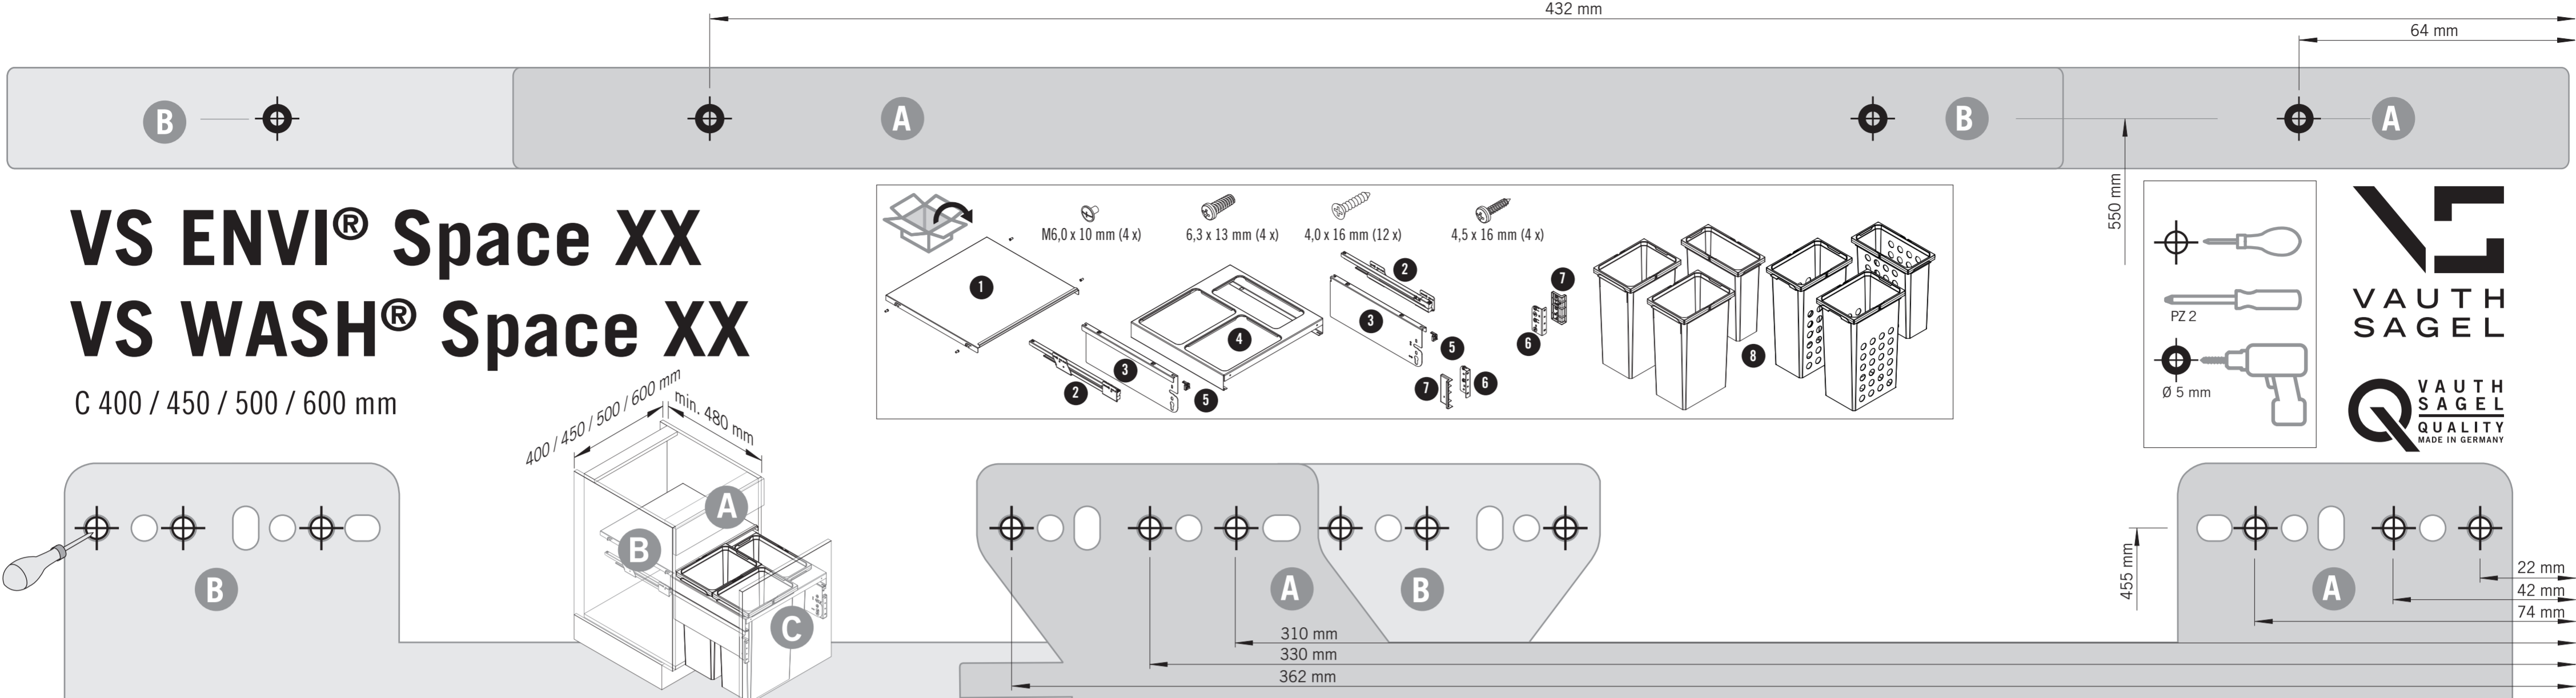

VS ENVI® Space XX VS WASH® Space XX

C 400 / 450 / 500 / 600 mm

D	X =
400	333 335 339
450	383 385 389
500	433 435 439
600	533 535 539

Alle Maße sind in mm angegeben. All dimensions are in millimeters.

10/2023

4401.1964_02

VS ENVI® Space XX VS WASH® Space XX

C 300 mm

1 - 9