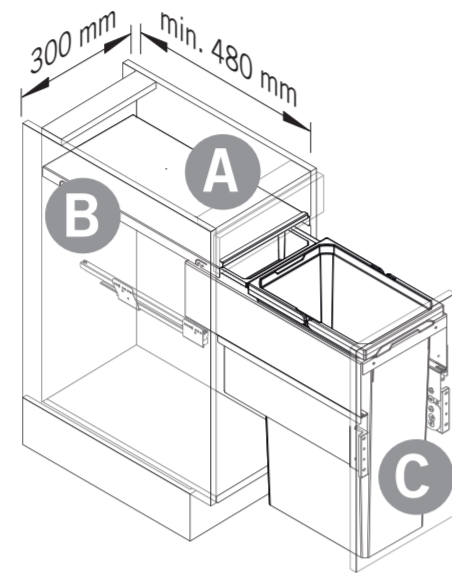

VS ENVI® Space XX VS WASH® Space XX

C 400 / 450 / 500 / 600 mm

D	X =
400	333 335 339
450	383 385 389
500	433 435 439
600	533 535 539

Alle Maße sind in mm angegeben. All dimensions are in millimeters.

10/2023

4401.1964_02

VS ENVI® Space XX VS WASH® Space XX

C 300 mm

1 - 9