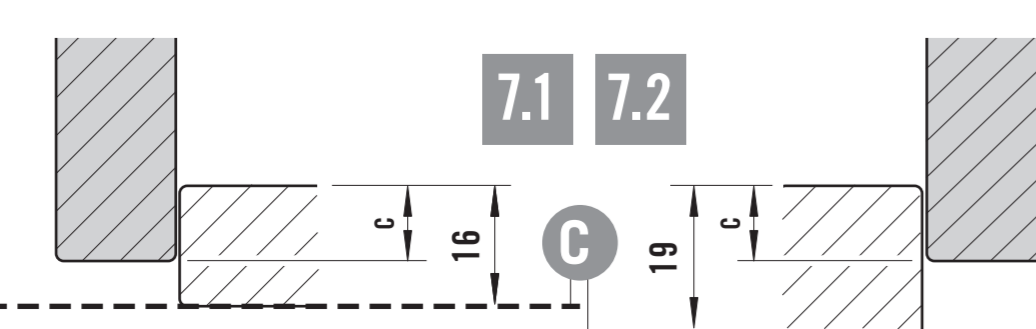

VS ENVI® Space XX VS WASH® Space XX

C 400 / 450 / 500 / 600 mm

D	X =
400	333 335 339
450	383 385 389
500	433 435 439
600	533 535 539

Alle Maße sind in mm angegeben. All dimensions are in millimeters.

10/2023

4401.1964_02

VS ENVI® Space XX VS WASH® Space XX

C 300 mm

1 - 9