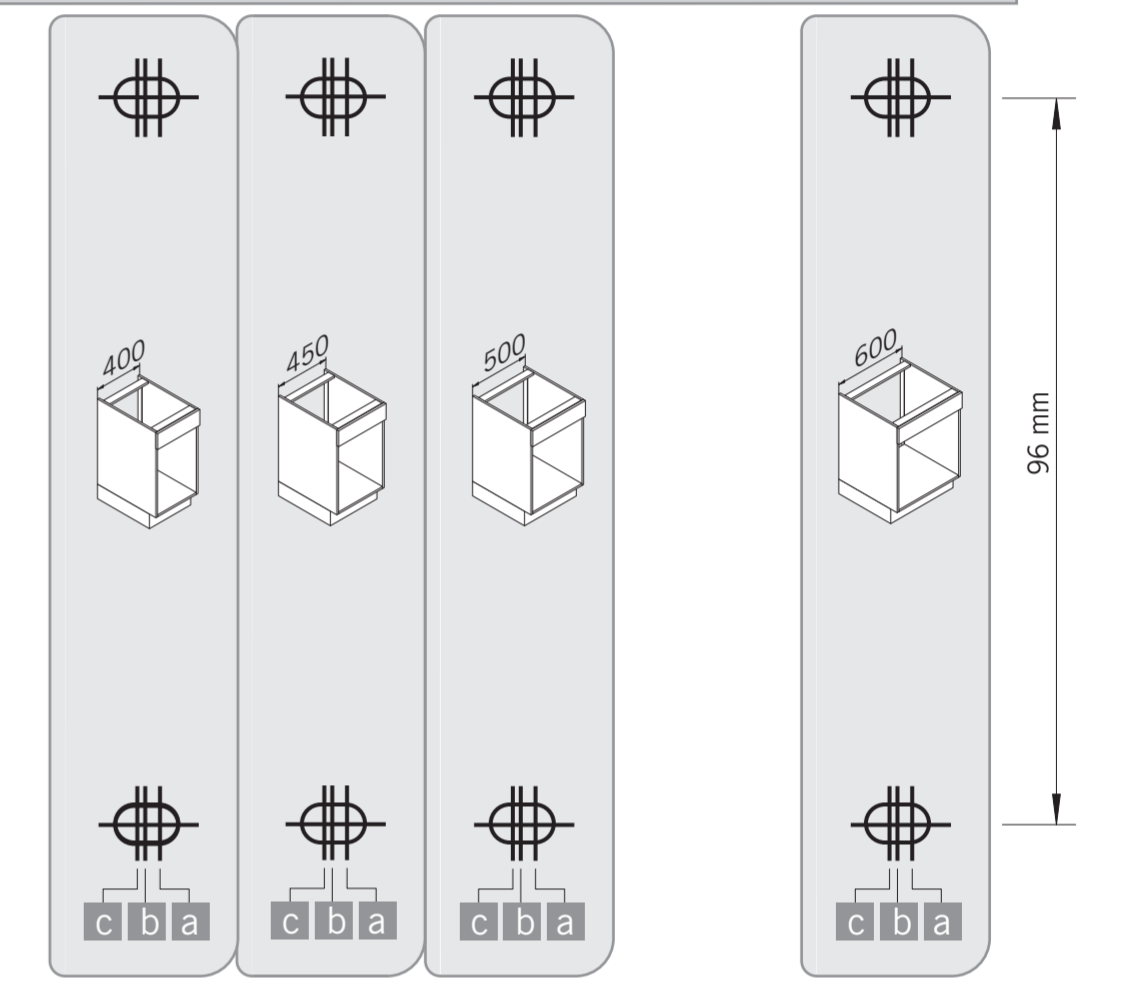

VS ENVI® Space XX VS WASH® Space XX

C 400 / 450 / 500 / 600 mm

D	X =
400	333 335 339
450	383 385 389
500	433 435 439
600	533 535 539

Alle Maße sind in mm angegeben. All dimensions are in millimeters.

10/2023

4401.1964_02

VS ENVI® Space XX VS WASH® Space XX

C 300 mm

1 - 9