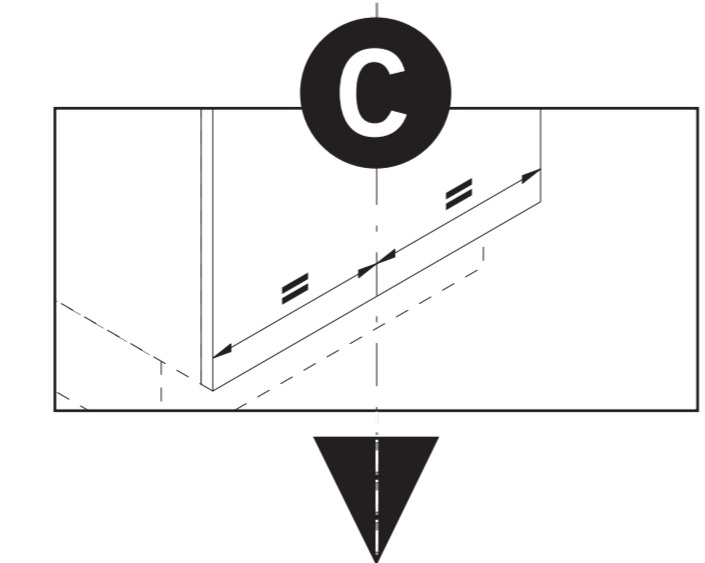

VS ENVI® Space XX VS WASH® Space XX

C 400 / 450 / 500 / 600 mm

D	X =
400	333 335 339
450	383 385 389
500	433 435 439
600	533 535 539

Alle Maße sind in mm angegeben. All dimensions are in millimeters.

10/2023

4401.1964_02

VS ENVI® Space XX VS WASH® Space XX

C 300 mm

1 - 9