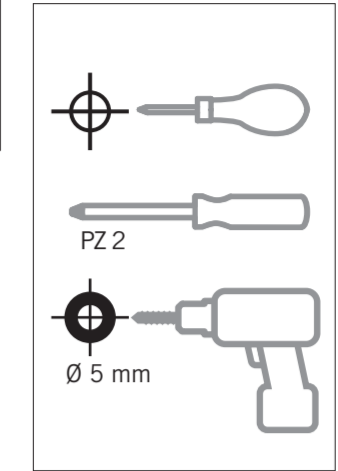

VS ENVI® Space XX VS WASH® Space XX

C 400 / 450 / 500 / 600 mm

D	X =
400	333 335 339
450	383 385 389
500	433 435 439
600	533 535 539

Alle Maße sind in mm angegeben. All dimensions are in millimeters.

10/2023

4401.1964_02

VS ENVI® Space XX VS WASH® Space XX

C 300 mm

1 - 9