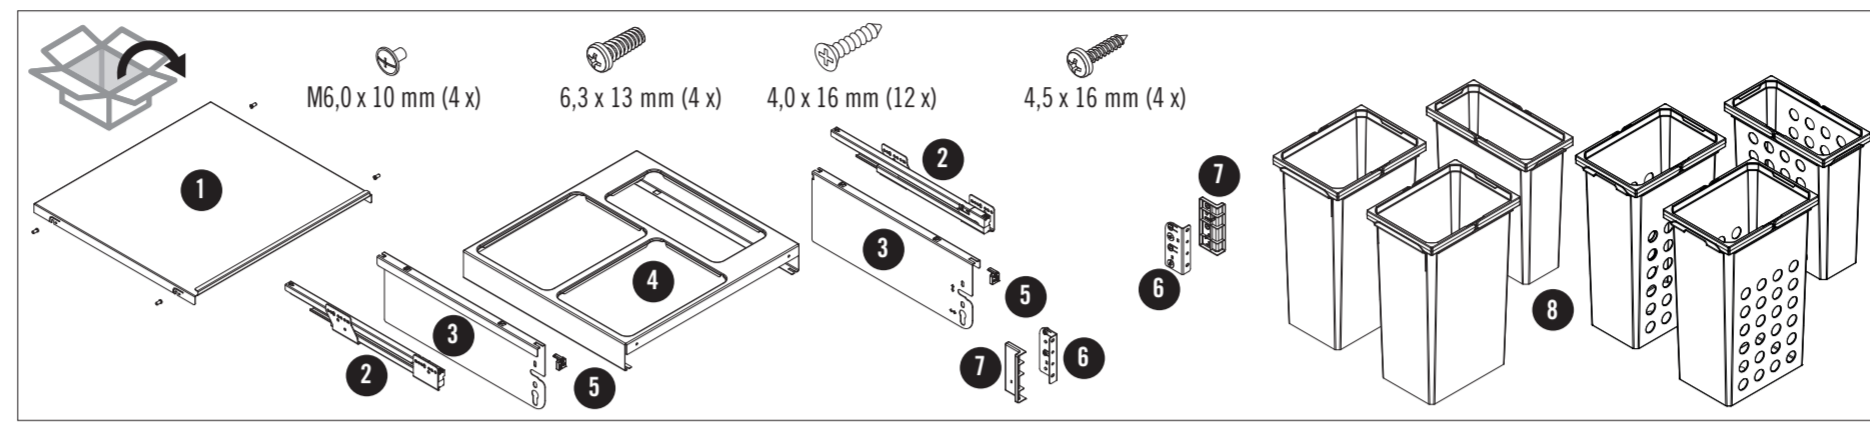

VS ENVI® Space XX VS WASH® Space XX

C 400 / 450 / 500 / 600 mm

D	X =
400	333 335 339
450	383 385 389
500	433 435 439
600	533 535 539

Alle Maße sind in mm angegeben. All dimensions are in millimeters.

10/2023

4401.1964_02

VS ENVI® Space XX VS WASH® Space XX

C 300 mm

1 - 9