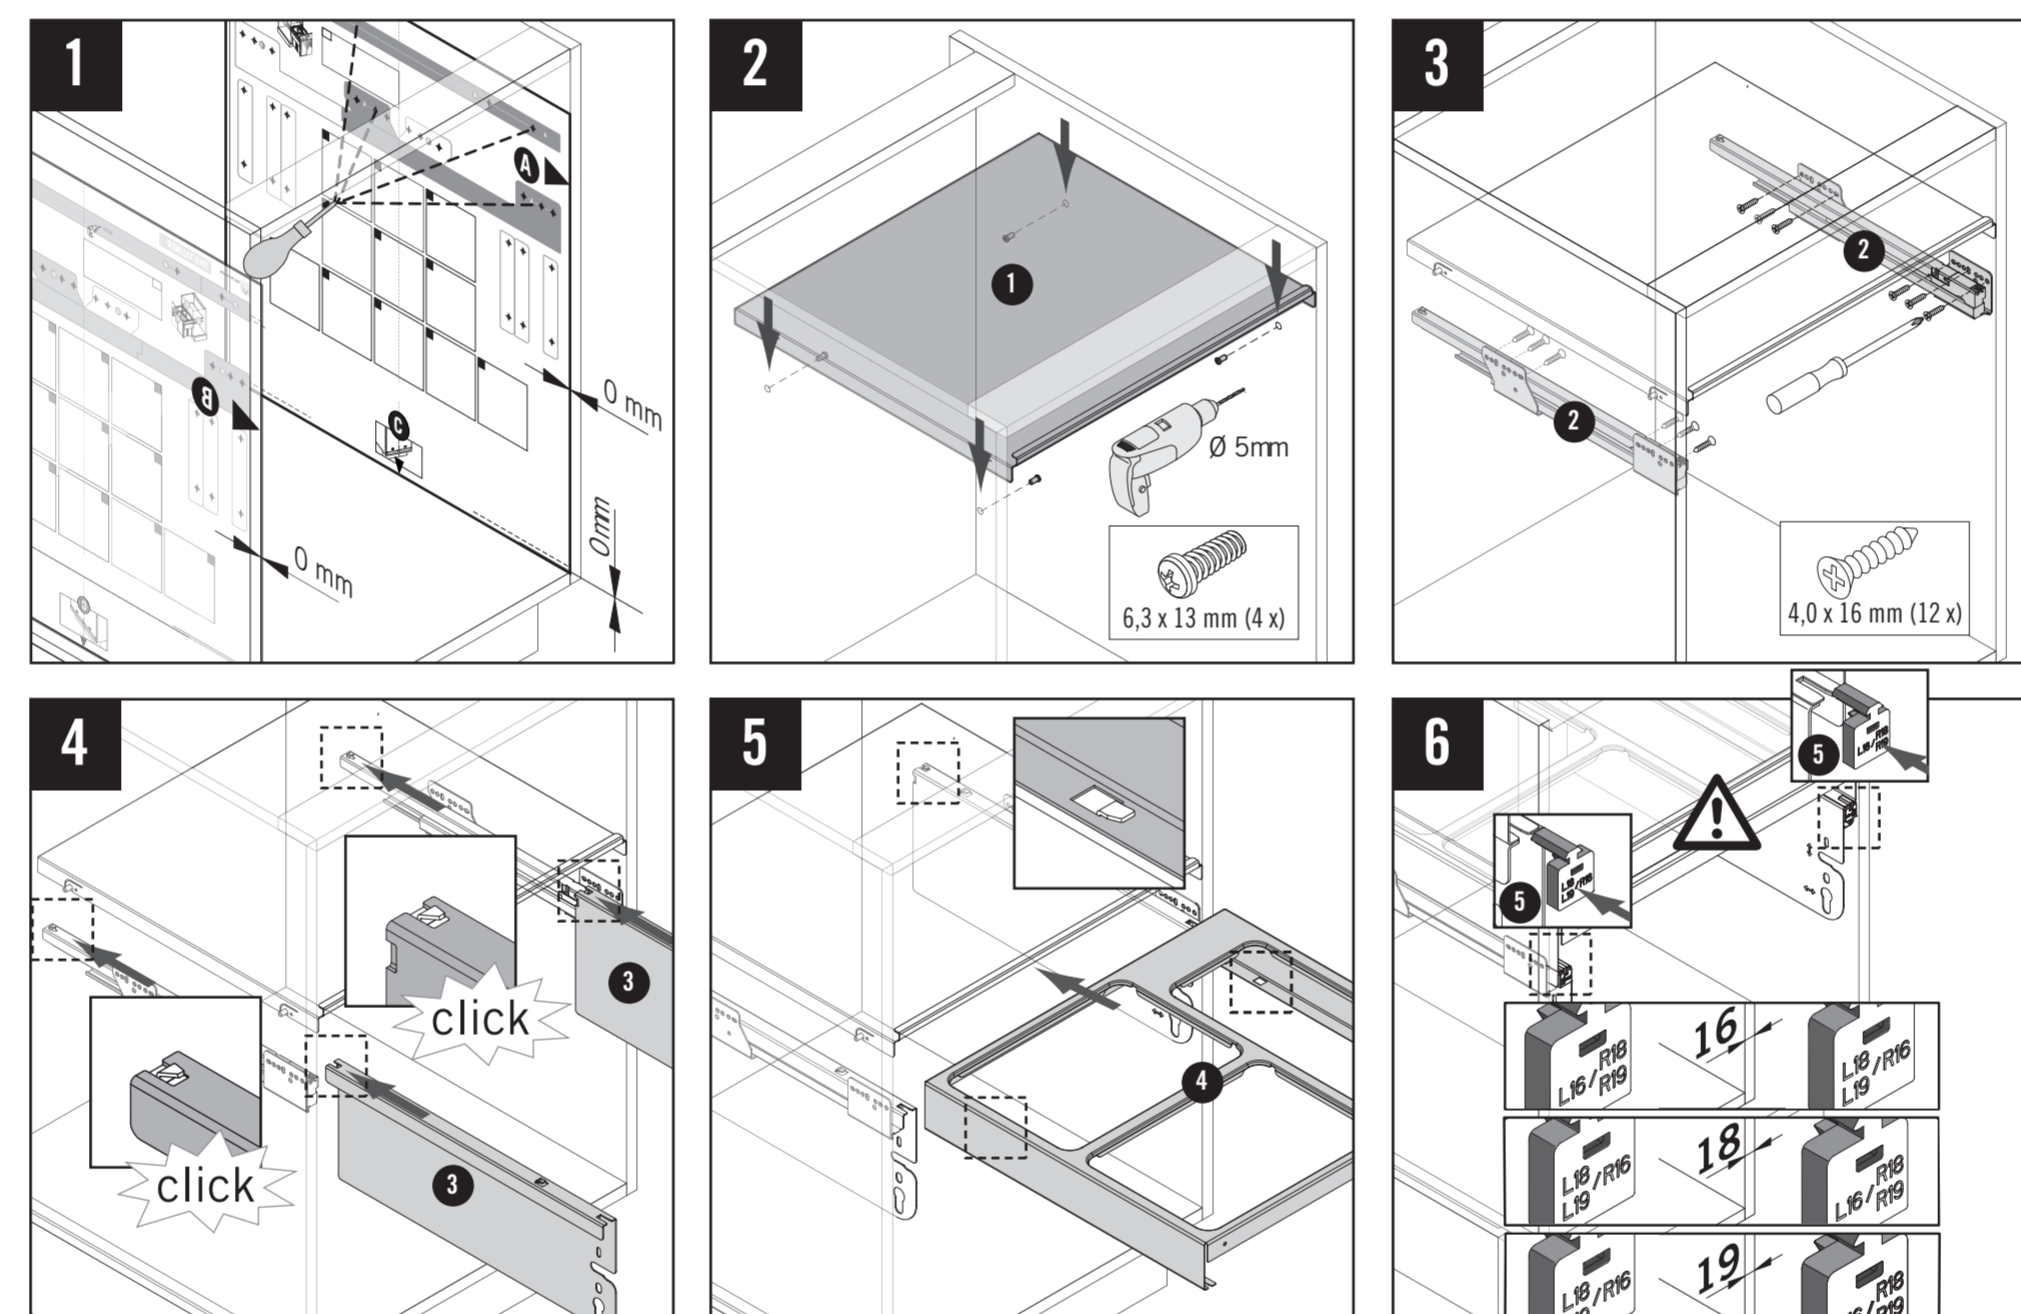

VS ENVI® Space XX VS WASH® Space XX

C 400 / 450 / 500 / 600 mm

D	X =
400	333 335 339
450	383 385 389
500	433 435 439
600	533 535 539

Alle Maße sind in mm angegeben. All dimensions are in millimeters.

10/2023

4401.1964_02

VS ENVI® Space XX VS WASH® Space XX

C 300 mm

1 - 9