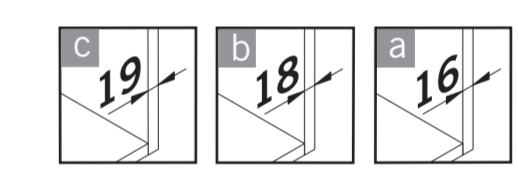

VS ENVI® Space XX VS WASH® Space XX

C 400 / 450 / 500 / 600 mm

D	X =
400	333 335 339
450	383 385 389
500	433 435 439
600	533 535 539

Alle Maße sind in mm angegeben. All dimensions are in millimeters.

10/2023

4401.1964_02

VS ENVI® Space XX VS WASH® Space XX

C 300 mm

1 - 9