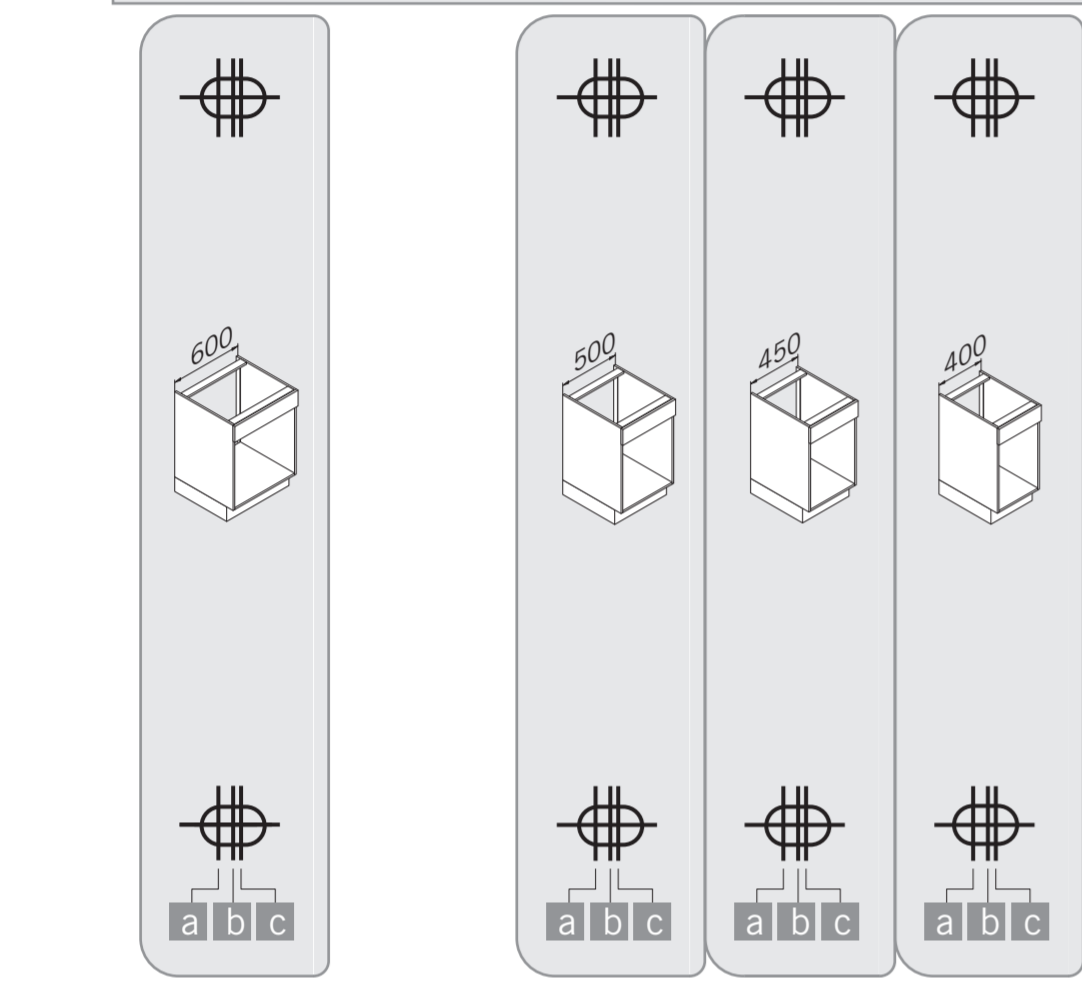

VS ENVI® Space XX VS WASH® Space XX

C 400 / 450 / 500 / 600 mm

D	X =
400	333 335 339
450	383 385 389
500	433 435 439
600	533 535 539

Alle Maße sind in mm angegeben. All dimensions are in millimeters.

10/2023

4401.1964_02

VS ENVI® Space XX VS WASH® Space XX

C 300 mm

1 - 9