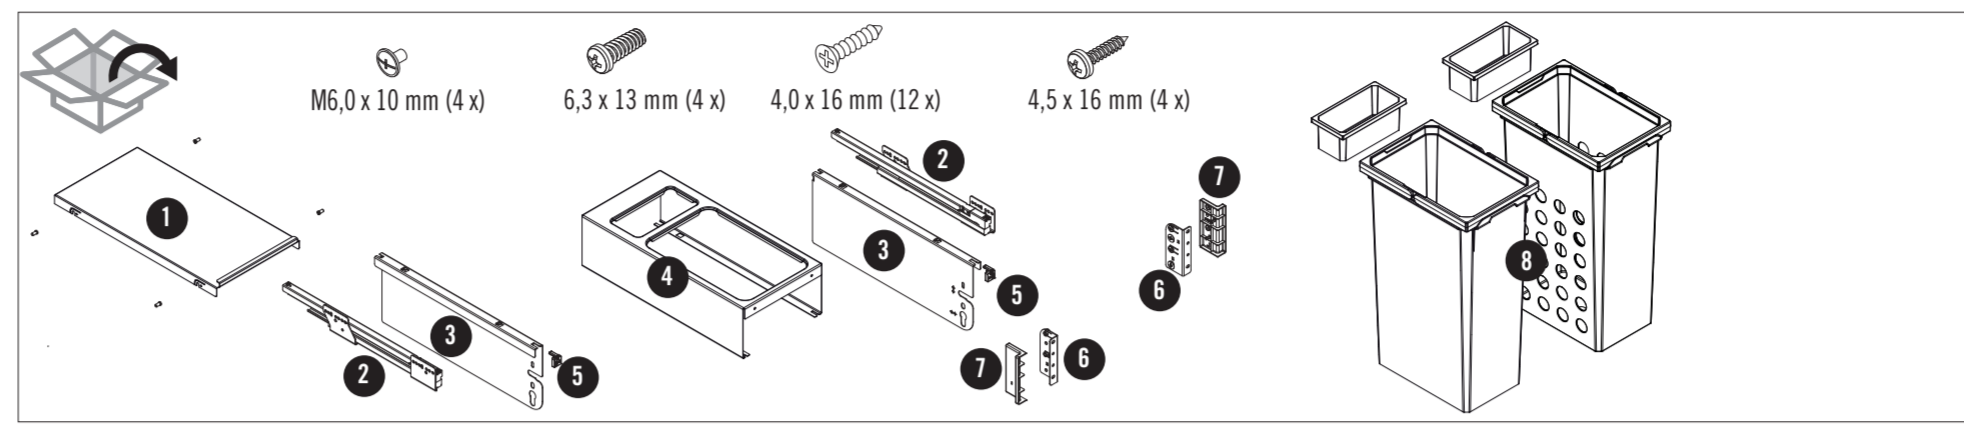

VS ENVI® Space XX VS WASH® Space XX

C 400 / 450 / 500 / 600 mm

D	X =
400	333 335 339
450	383 385 389
500	433 435 439
600	533 535 539

Alle Maße sind in mm angegeben. All dimensions are in millimeters.

10/2023

4401.1964_02

VS ENVI® Space XX VS WASH® Space XX

C 300 mm

1 - 9