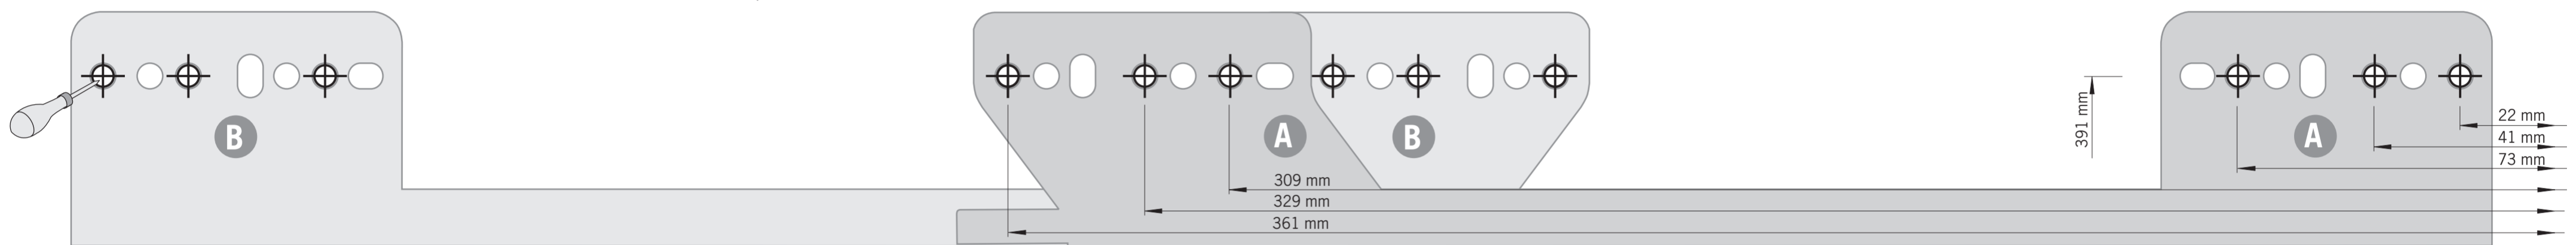

VS ENVI® Space XX VS WASH® Space XX

C 400 / 450 / 500 / 600 mm

D	X =
400	333 335 339
450	383 385 389
500	433 435 439
600	533 535 539

Alle Maße sind in mm angegeben. All dimensions are in millimeters.

10/2023

4401.1964_02

VS ENVI® Space XX VS WASH® Space XX

C 300 mm

1 - 9