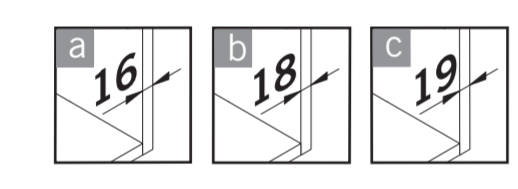

VS ENVI® Space XX VS WASH® Space XX

C 400 / 450 / 500 / 600 mm

D	X =
400	333 335 339
450	383 385 389
500	433 435 439
600	533 535 539

Alle Maße sind in mm angegeben. All dimensions are in millimeters.

10/2023

4401.1964_02

VS ENVI® Space XX VS WASH® Space XX

C 300 mm

1 - 9