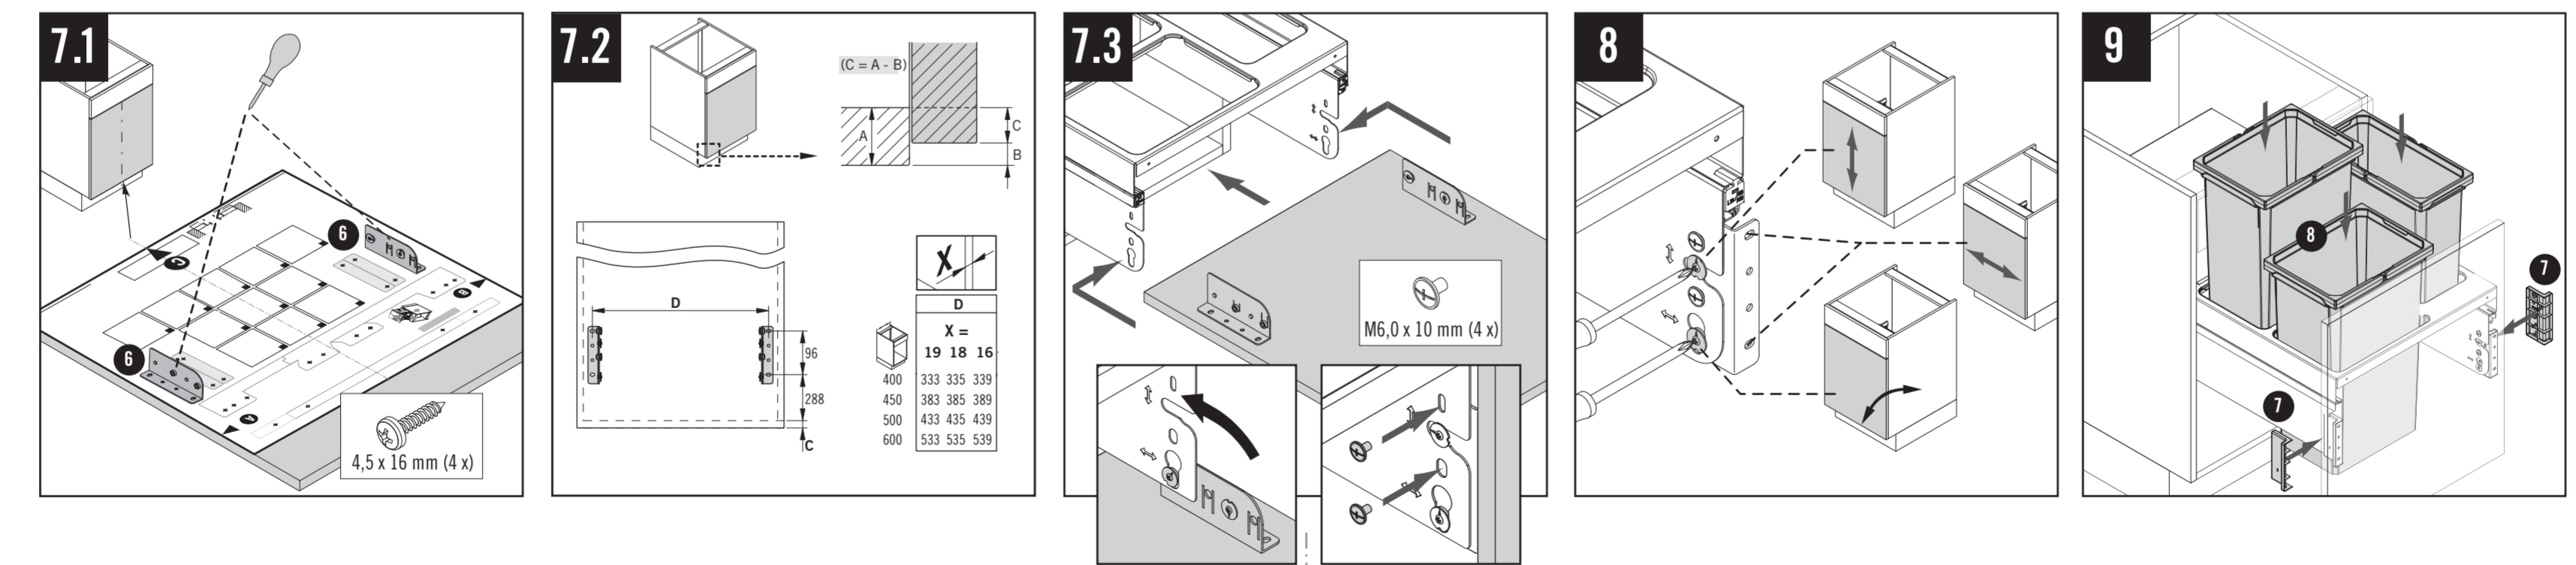

VS ENVI® Space XX VS WASH® Space XX

C 400 / 450 / 500 / 600 mm

D	X =
400	333 335 339
450	383 385 389
500	433 435 439
600	533 535 539

Alle Maße sind in mm angegeben. All dimensions are in millimeters.

10/2023

4401.1964_02

VS ENVI® Space XX VS WASH® Space XX

C 300 mm

1 - 9