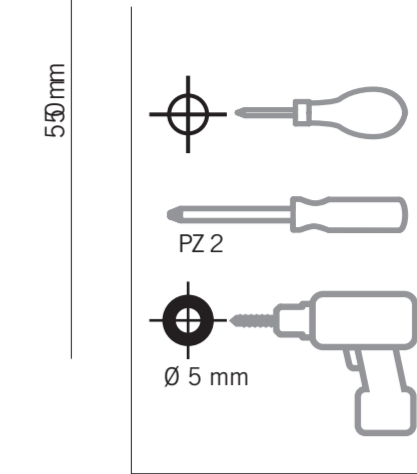

VS ENVI® Space XX VS WASH® Space XX

C 400 / 450 / 500 / 600 mm

D	X =
400	333 335 339
450	383 385 389
500	433 435 439
600	533 535 539

Alle Maße sind in mm angegeben. All dimensions are in millimeters.

10/2023

4401.1964_02

VS ENVI® Space XX VS WASH® Space XX

C 300 mm

1 - 9