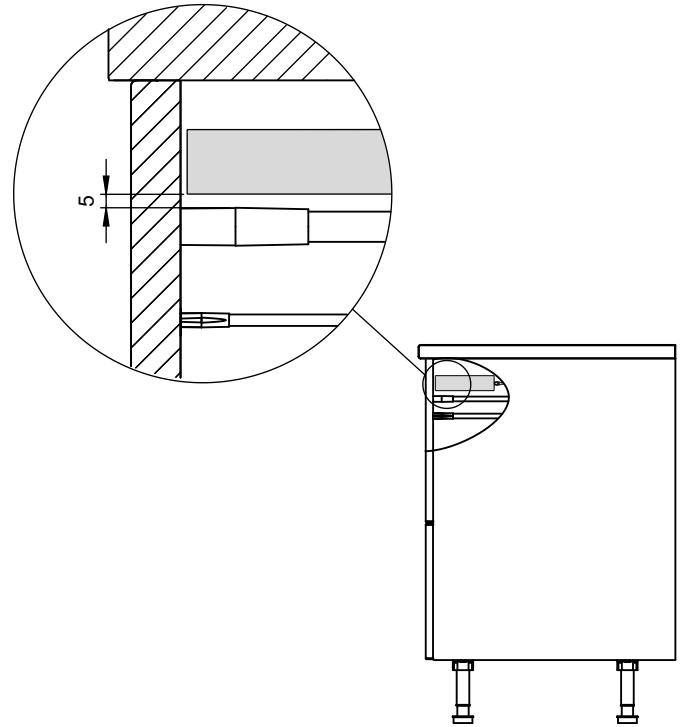

HIDDI (D-M)

HIDDI (D-M)

HIDDI (D-M)

HIDDI (D-M)

Door type	Finish	H max.	H min.
HPL	Dark Oak	≤ 30mm	≥ 2mm
Lacquer	Glossy White	≤ 100mm	≥ 2mm
Veneered	Wood	≤ 80mm	≥ 2mm

HIDDI