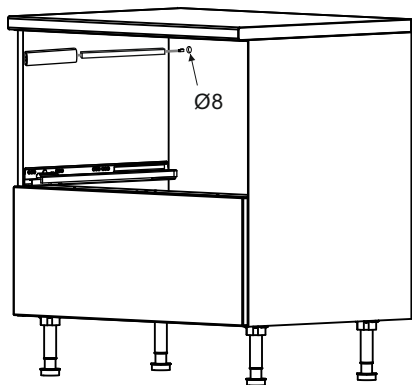

HIDDI (D-M)

HIDDI (D-M)

HIDDI (D-M)

HIDDI (D-M)

Door type	Finish	H max.	H min.
HPL	Dark Oak	≤ 30mm	≥ 2mm
Lacquer	Glossy White	≤ 100mm	≥ 2mm
Veneered	Wood	≤ 80mm	≥ 2mm

HIDDI