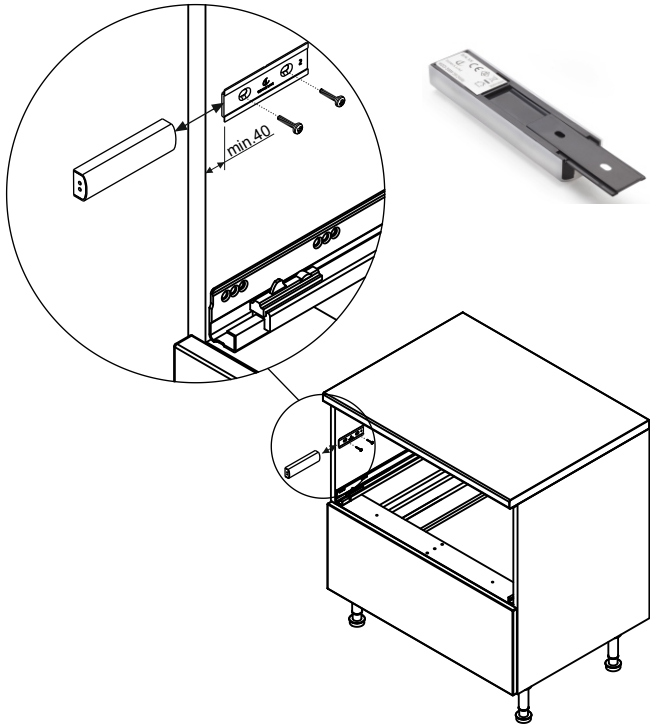

HIDDI (D-M)

HIDDI (D-M)

HIDDI (D-M)

HIDDI (D-M)

Door type	Finish	H max.	H min.
HPL	Dark Oak	≤ 30mm	≥ 2mm
Lacquer	Glossy White	≤ 100mm	≥ 2mm
Veneered	Wood	≤ 80mm	≥ 2mm

HIDDI