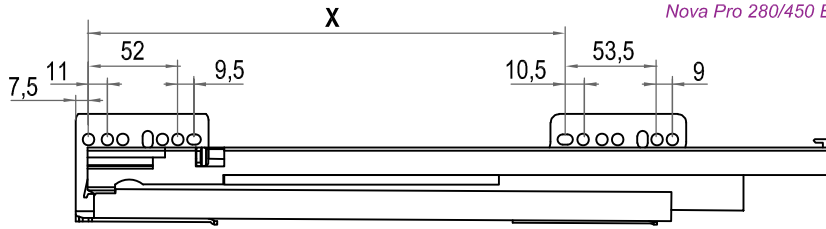

ISTRUZIONI DI MONTAGGIO

Assembly Instructions

5104

E serie

10 min

GRASS

Nova Pro 280/450 EB29

x 2

1

Code	X [mm]
5104Y/1528	149
5104Y/...45	
5104Y/...50	277,5

3

Code	L [mm]	A [mm]
5104Y/15...	150	85
5104Y/20...	200	135
5104Y/25...	250	185

2

BACK

4

5