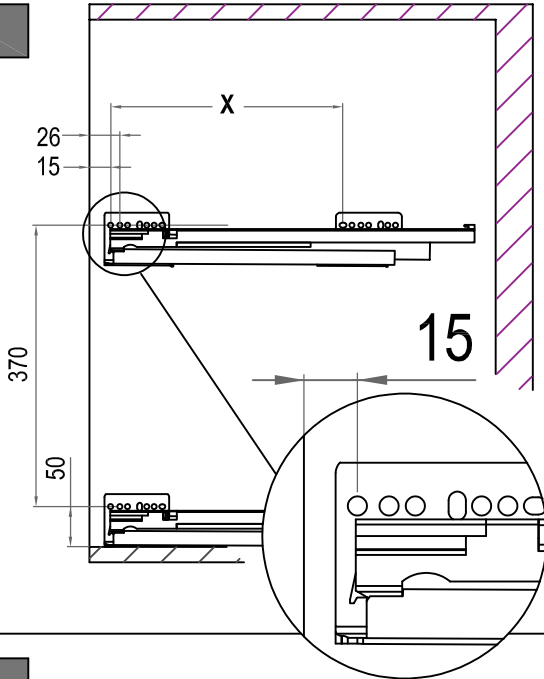

ISTRUZIONI DI MONTAGGIO

Assembly Instructions

5104

E serie

10 min

GRASS

Nova Pro 280/450 EB29

x 2

1

Code	X [mm]
5104Y/1528	149
5104Y/...45	
5104Y/...50	277,5

3

Code	L [mm]	A [mm]
5104Y/15...	150	85
5104Y/20...	200	135
5104Y/25...	250	185

2

BACK

4

5