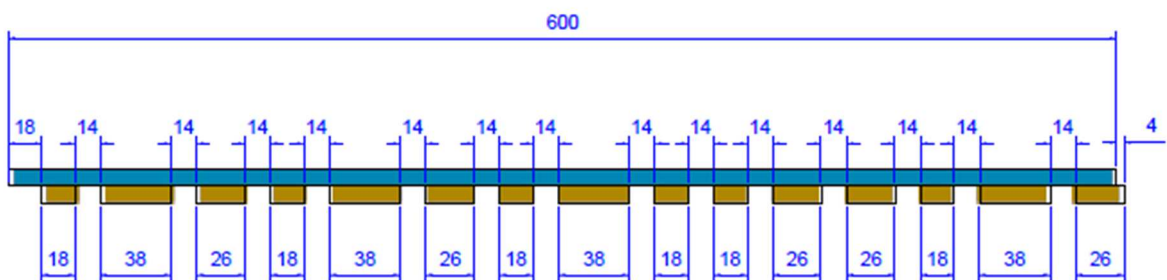

Marcato

Tremolo

Filcis – 8mm

MDF – 9.5mm