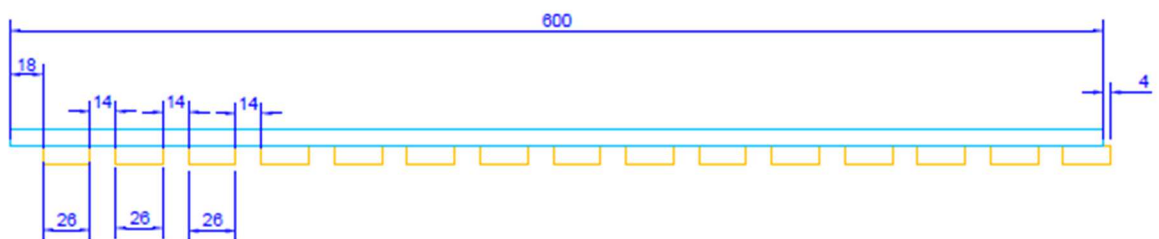

Marcato

Tremolo

Filcis – 8mm

MDF – 9.5mm