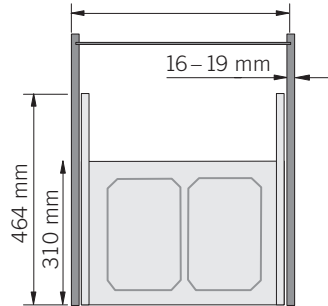

# KORPUSMASSE CABINET DIMENSIONS

Einbautiefe:  
Installation depth:

VS ENVI® Space  
VS ENVI® Space Pro  
400 | 450 | 500 | 600 | 800 | 900 mm

VS ENVI® Space S

500 | 600 mm

Aufsicht/Top view

Einbauhöhe:  
Installation height:

370 mm  
VS ENVI® Space  
VS ENVI® Space S

470 mm  
VS ENVI® Space Pro

Vorderansicht/Front view

1

2

3

4.1