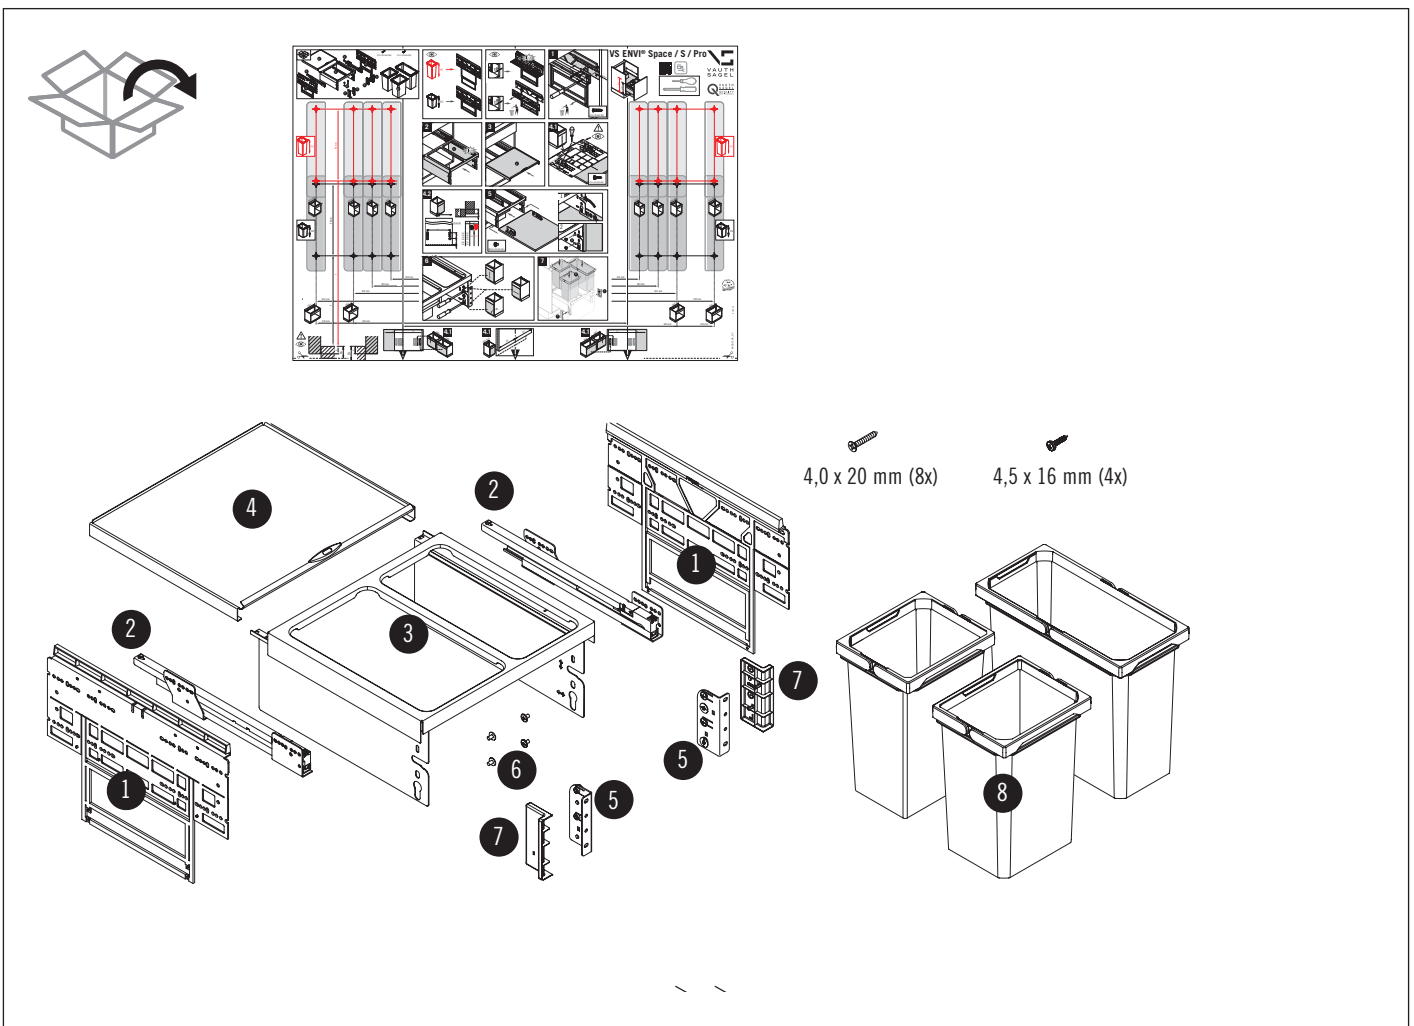

# KORPUSMASSE CABINET DIMENSIONS

Einbautiefe:  
Installation depth:

VS ENVI® Space  
VS ENVI® Space Pro  
400 | 450 | 500 | 600 | 800 | 900 mm

VS ENVI® Space S

500 | 600 mm

Aufsicht/Top view

Einbauhöhe:  
Installation height:

370 mm  
VS ENVI® Space  
VS ENVI® Space S

470 mm  
VS ENVI® Space Pro

Vorderansicht/Front view

1

2

3

4.1