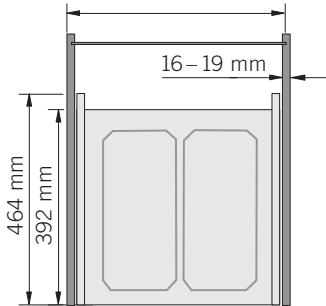

# KORPUSMASSE CABINET DIMENSIONS

Einbautiefe:  
Installation depth:

VS ENVI® Space  
VS ENVI® Space Pro  
400 | 450 | 500 | 600 | 800 | 900 mm

VS ENVI® Space S

500 | 600 mm

Aufsicht/Top view

Einbauhöhe:  
Installation height:

370 mm  
VS ENVI® Space  
VS ENVI® Space S

470 mm  
VS ENVI® Space Pro

Vorderansicht/Front view

1

2

3

4.1