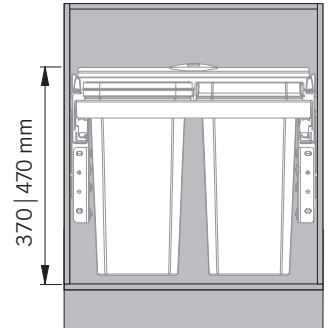

# KORPUSMASSE CABINET DIMENSIONS

Einbautiefe:  
Installation depth:

VS ENVI® Space  
VS ENVI® Space Pro  
400 | 450 | 500 | 600 | 800 | 900 mm

VS ENVI® Space S

500 | 600 mm

Aufsicht/Top view

Einbauhöhe:  
Installation height:

370 mm  
VS ENVI® Space  
VS ENVI® Space S

470 mm  
VS ENVI® Space Pro

Vorderansicht/Front view

1

2

3

4.1