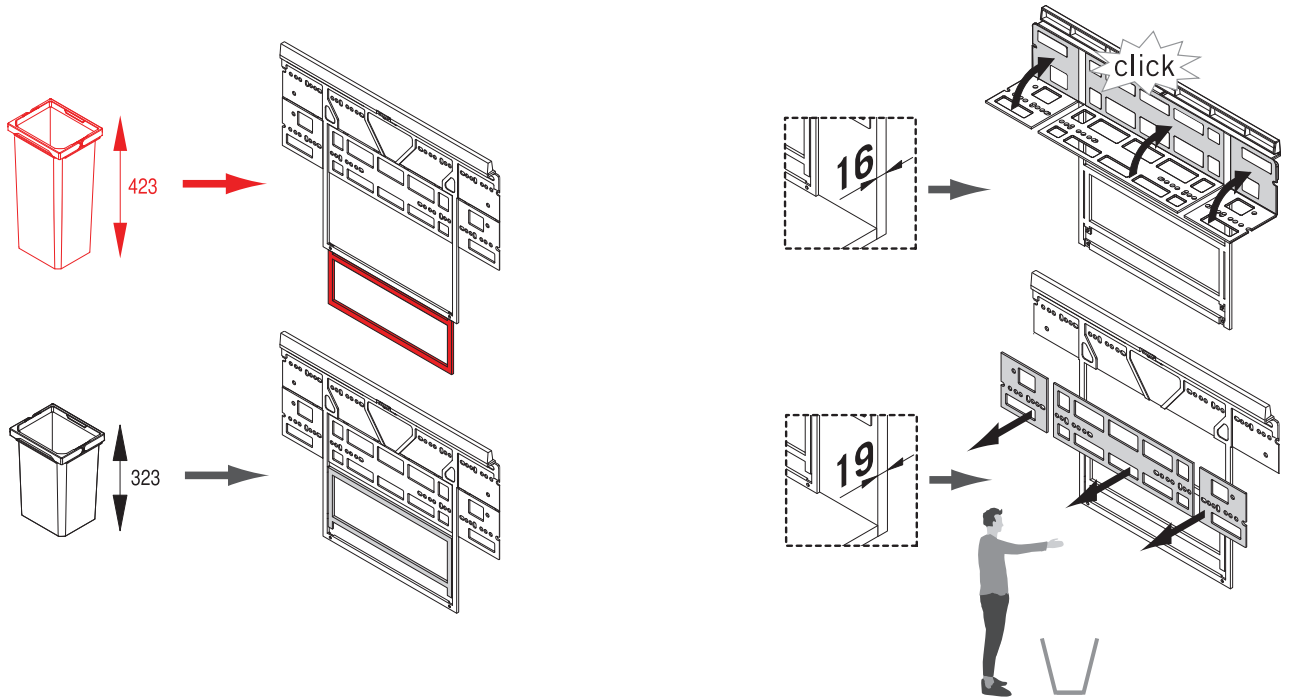

# KORPUSMASSE CABINET DIMENSIONS

Einbautiefe:  
Installation depth:

VS ENVI® Space  
VS ENVI® Space Pro  
400 | 450 | 500 | 600 | 800 | 900 mm

VS ENVI® Space S

500 | 600 mm

Aufsicht/Top view

Einbauhöhe:  
Installation height:

370 mm  
VS ENVI® Space  
VS ENVI® Space S

470 mm  
VS ENVI® Space Pro

Vorderansicht/Front view

1

2

3

4.1