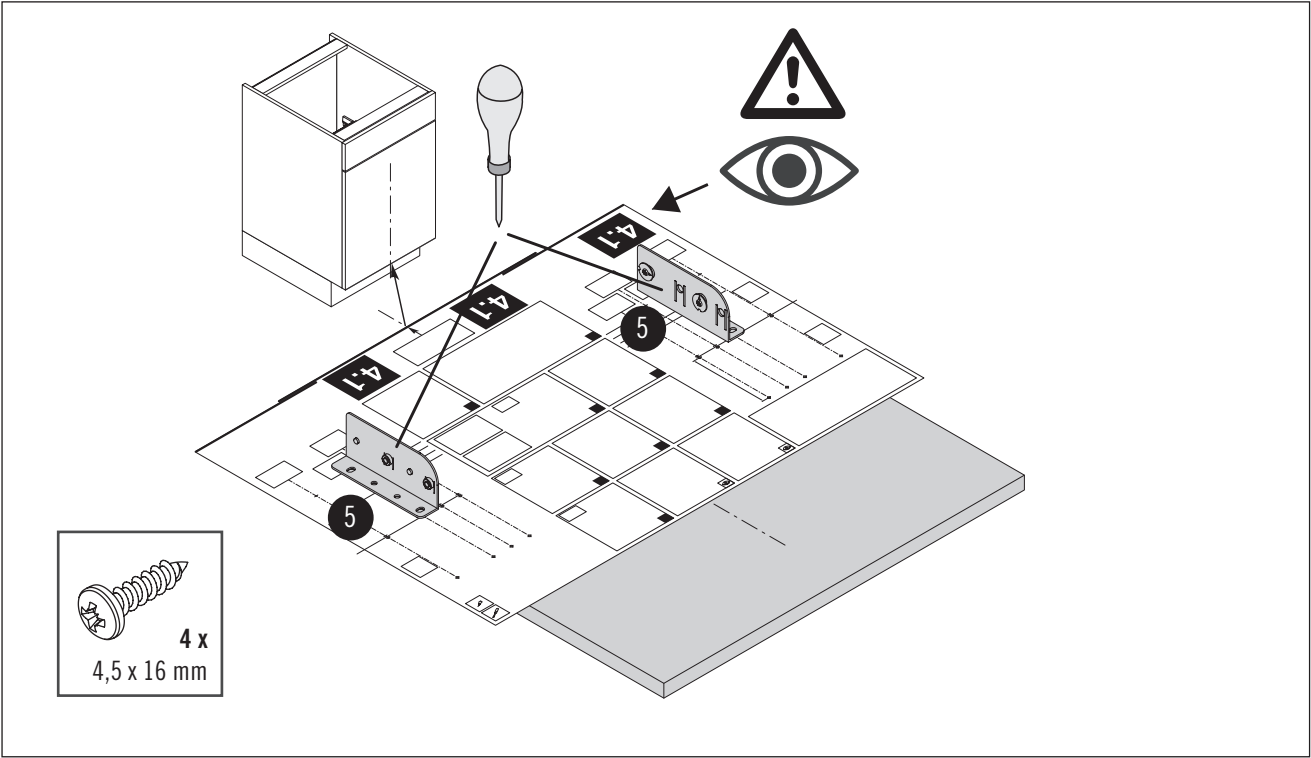

# KORPUSMASSE CABINET DIMENSIONS

Einbautiefe:  
Installation depth:

VS ENVI® Space  
VS ENVI® Space Pro  
400 | 450 | 500 | 600 | 800 | 900 mm

VS ENVI® Space S

500 | 600 mm

Aufsicht/Top view

Einbauhöhe:  
Installation height:

370 mm  
VS ENVI® Space  
VS ENVI® Space S

470 mm  
VS ENVI® Space Pro

Vorderansicht/Front view

1

2

3

4.1