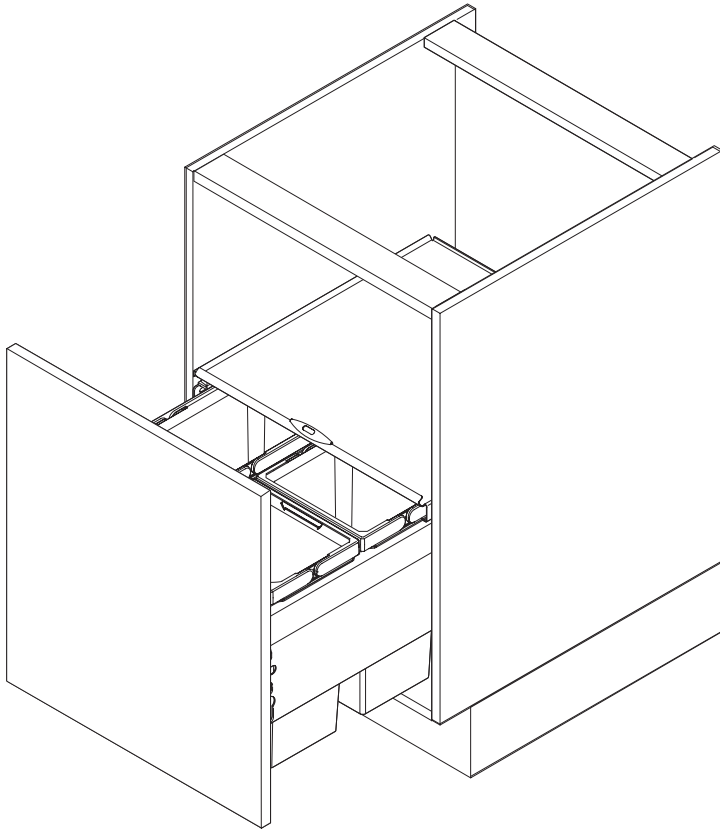

# KORPUSMASSE CABINET DIMENSIONS

Einbautiefe:  
Installation depth:

VS ENVI® Space  
VS ENVI® Space Pro  
400 | 450 | 500 | 600 | 800 | 900 mm

VS ENVI® Space S

500 | 600 mm

Aufsicht/Top view

Einbauhöhe:  
Installation height:

370 mm  
VS ENVI® Space  
VS ENVI® Space S

470 mm  
VS ENVI® Space Pro

Vorderansicht/Front view

1

2

3

4.1