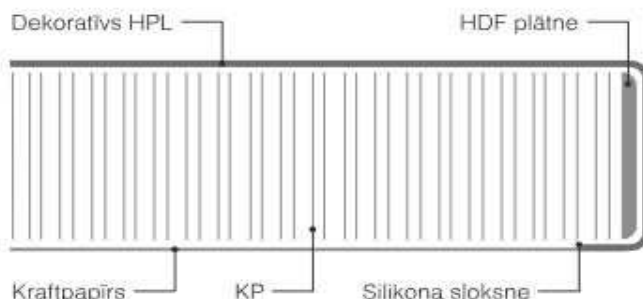

## Post-formed galda virsmas [U; U-U]

### Profils U-U

Izmēri 4100 x 900 mm

Biezums 38 mm

Rādiuss 3.3 mm

### Profils U

Izmēri 4100 x 600 mm

Biezums 38 mm

Rādiuss 3.3 mm

### Square Edge Profils

Izmēri 4100 x 635 mm

Biezums 38 mm