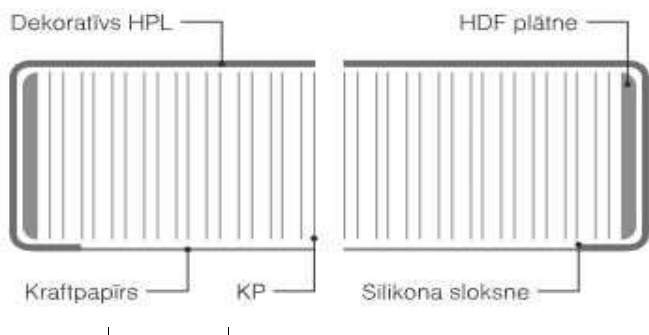

## Post-formed galda virsmas [U; U-U]

### Profils U-U

Izmēri 4100 x 900 mm

Biezums 38 mm

Rādiuss 3.3 mm

### Profils U

Izmēri 4100 x 600 mm

Biezums 38 mm

Rādiuss 3.3 mm

### Square Edge Profils

Izmēri 4100 x 635 mm

Biezums 38 mm