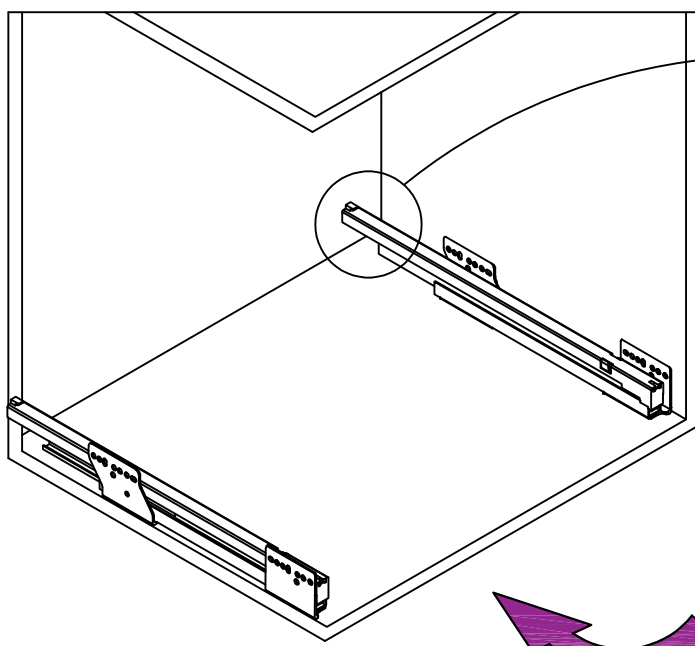

ISTRUZIONI DI MONTAGGIO

Assembly Instructions

5703

E serie

10 min

GRASS

Nova Pro 280/450 EB29

1

Code	X [mm]
5202DY/...45	277,5
5202DY/...50	

2

3

4

5

6

7

8