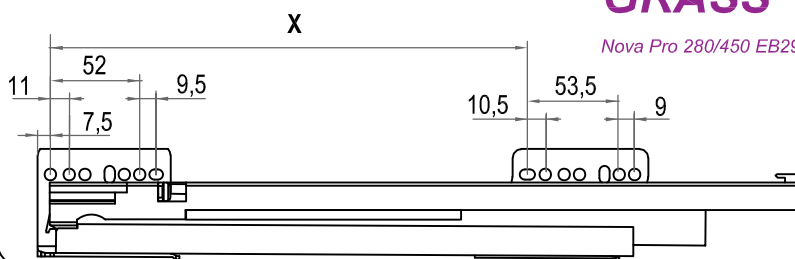

ISTRUZIONI DI MONTAGGIO

Assembly Instructions

5703

E serie

10 min

GRASS

Nova Pro 280/450 EB29

1

Code	X [mm]
5202DY/...45	277,5
5202DY/...50	

2

3

4

5

6

7

8