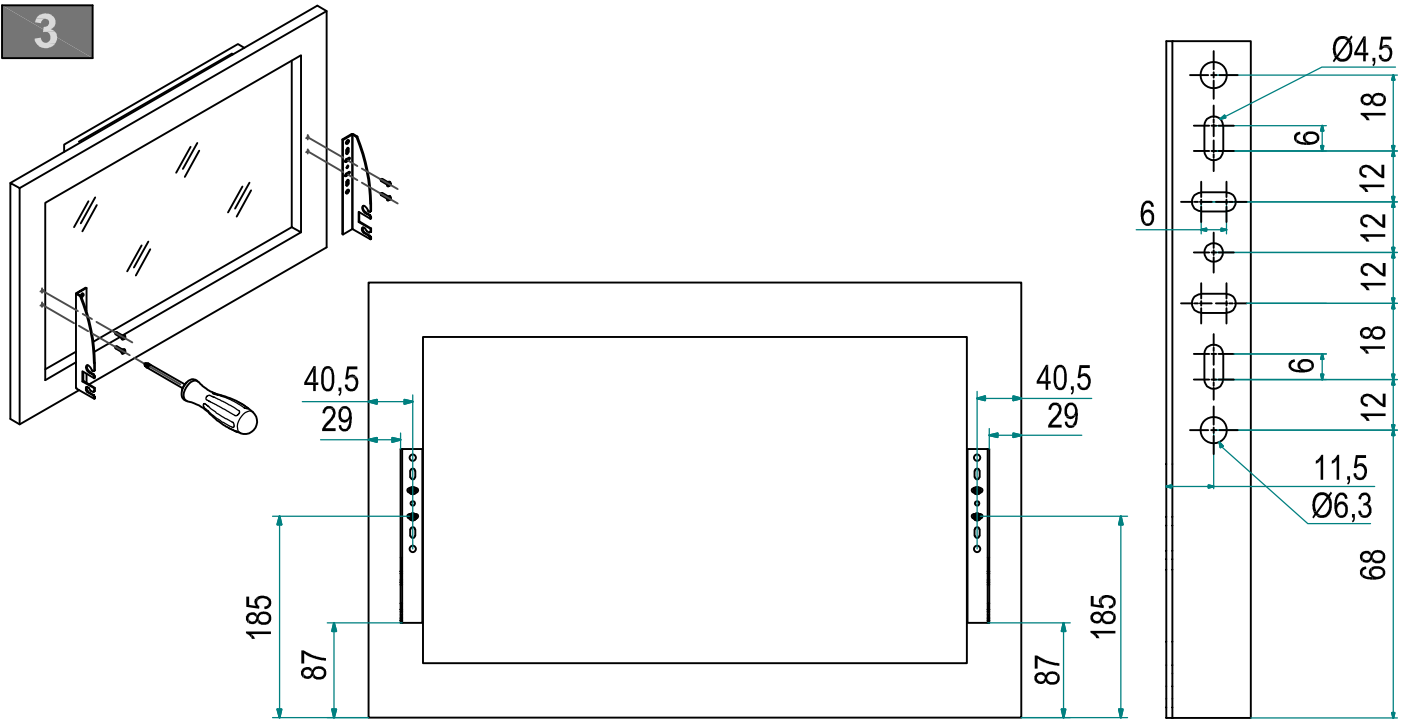

ISTRUZIONI DI MONTAGGIO

Assembly Instructions

5703

E serie

10 min

GRASS

Nova Pro 280/450 EB29

1

Code	X [mm]
5202DY/...45	277,5
5202DY/...50	

2

3

4

5

6

7

8