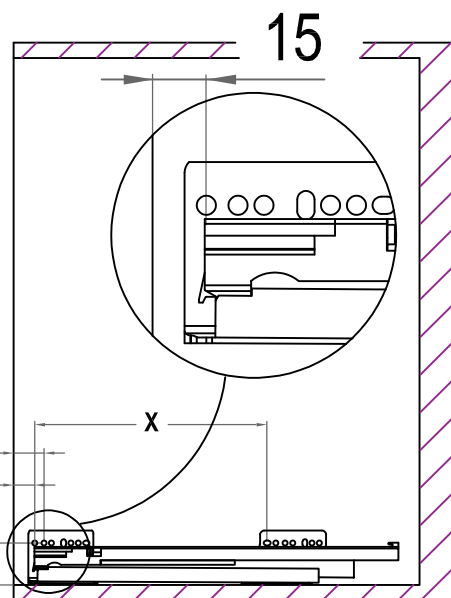

ISTRUZIONI DI MONTAGGIO

Assembly Instructions

5703

E serie

10 min

GRASS

Nova Pro 280/450 EB29

1

Code	X [mm]
5202DY/...45	277,5
5202DY/...50	

2

3

4

5

6

7

8