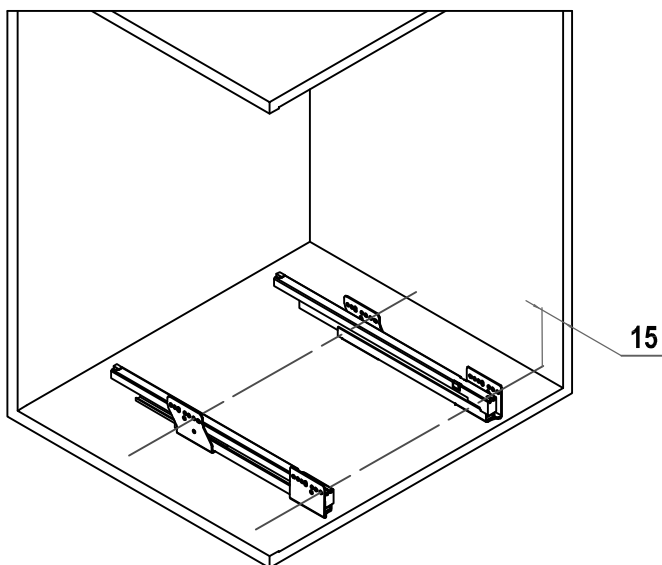

ISTRUZIONI DI MONTAGGIO

Assembly Instructions

5703

E serie

10 min

GRASS

Nova Pro 280/450 EB29

1

Code	X [mm]
5202DY/...45	277,5
5202DY/...50	

2

3

4

5

6

7

8