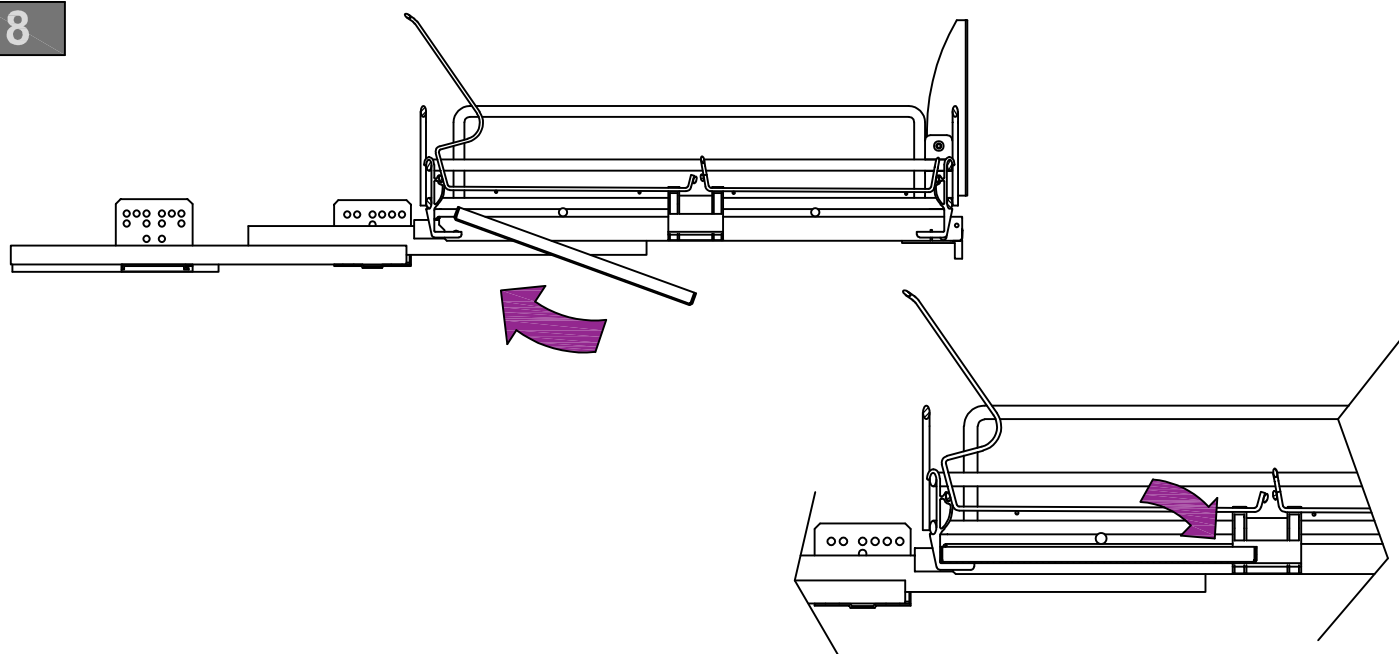

ISTRUZIONI DI MONTAGGIO

Assembly Instructions

5703

E serie

10 min

GRASS

Nova Pro 280/450 EB29

1

Code	X [mm]
5202DY/...45	277,5
5202DY/...50	

2

3

4

5

6

7

8