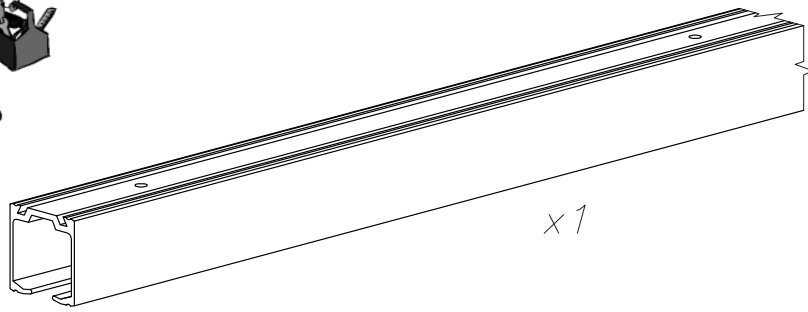

Bīdāmo durvju sistēma HERKULES 60 Montāžas instrukcija

2

| | | | | | | |
|--------|------|------|------|------|------|------|
| L[mm] | 1200 | 1500 | 1800 | 2000 | 2400 | 3000 |
| n[szt] | 5 | 6 | 7 | 7 | 9 | 11 |

3

4

5

6

7

| | | | | | | |
|--------|------|------|------|------|------|------|
| L[mm] | 1200 | 1500 | 1800 | 2000 | 2400 | 3000 |
| k[szt] | 5 | 6 | 7 | 7 | 9 | 11 |