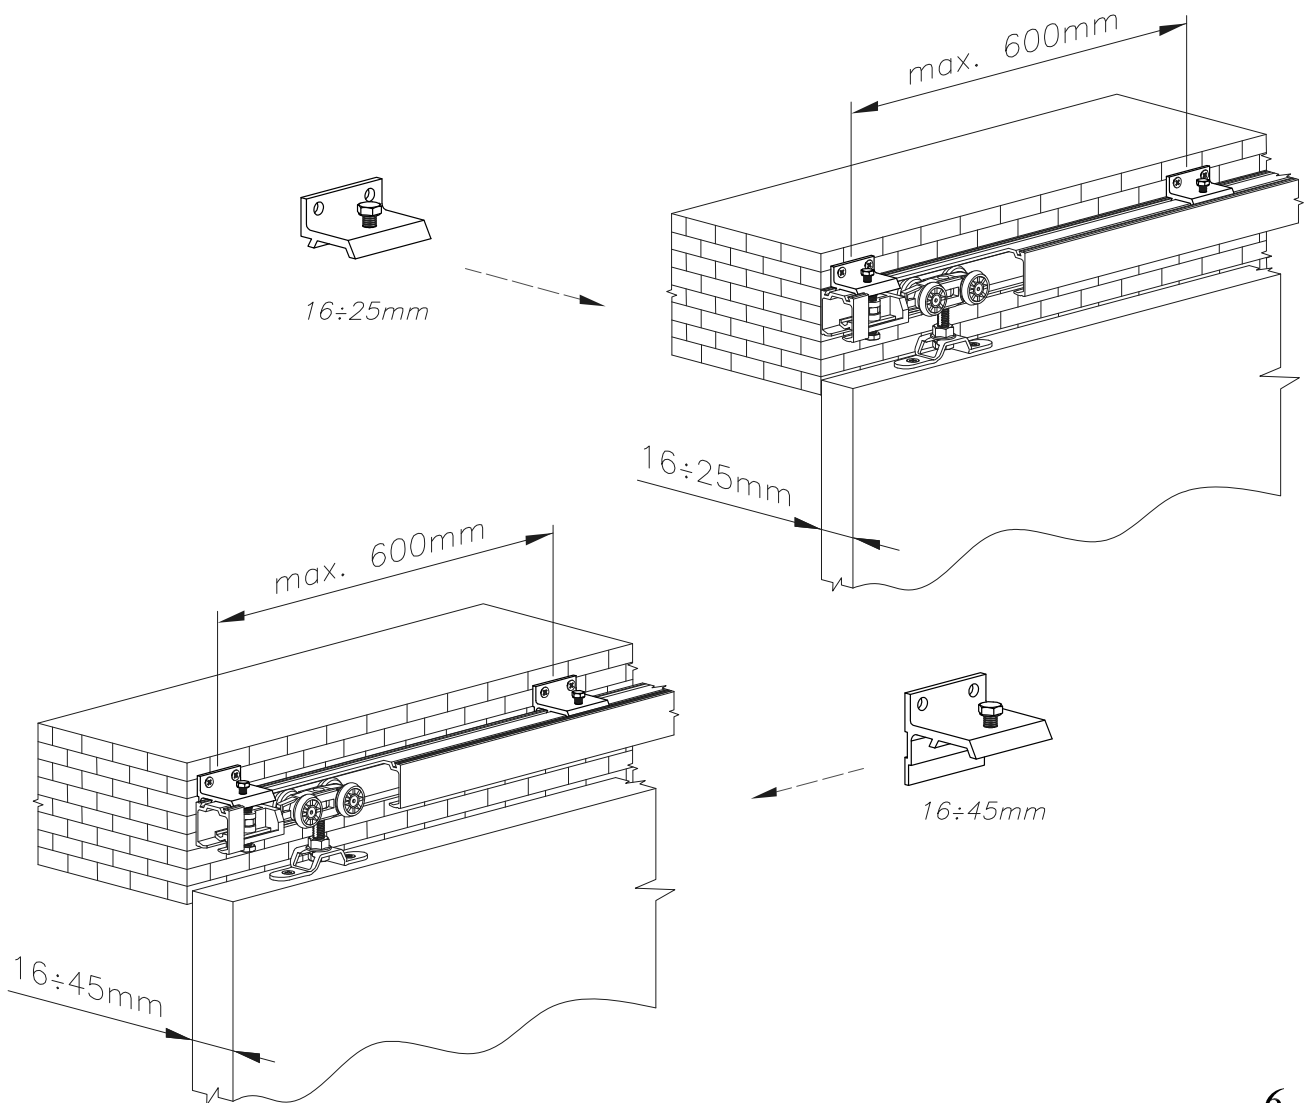

Bīdāmo durvju sistēma HERKULES 60 Montāžas instrukcija

2

| | | | | | | |
|--------|------|------|------|------|------|------|
| L[mm] | 1200 | 1500 | 1800 | 2000 | 2400 | 3000 |
| n[szt] | 5 | 6 | 7 | 7 | 9 | 11 |

3

4

5

6

7

| | | | | | | |
|--------|------|------|------|------|------|------|
| L[mm] | 1200 | 1500 | 1800 | 2000 | 2400 | 3000 |
| k[szt] | 5 | 6 | 7 | 7 | 9 | 11 |