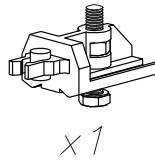

Bīdāmo durvju sistēma HERKULES 60 Montāžas instrukcija

2

| | | | | | | |
|--------|------|------|------|------|------|------|
| L[mm] | 1200 | 1500 | 1800 | 2000 | 2400 | 3000 |
| n[szt] | 5 | 6 | 7 | 7 | 9 | 11 |

3

4

5

6

7

| | | | | | | |
|--------|------|------|------|------|------|------|
| L[mm] | 1200 | 1500 | 1800 | 2000 | 2400 | 3000 |
| k[szt] | 5 | 6 | 7 | 7 | 9 | 11 |