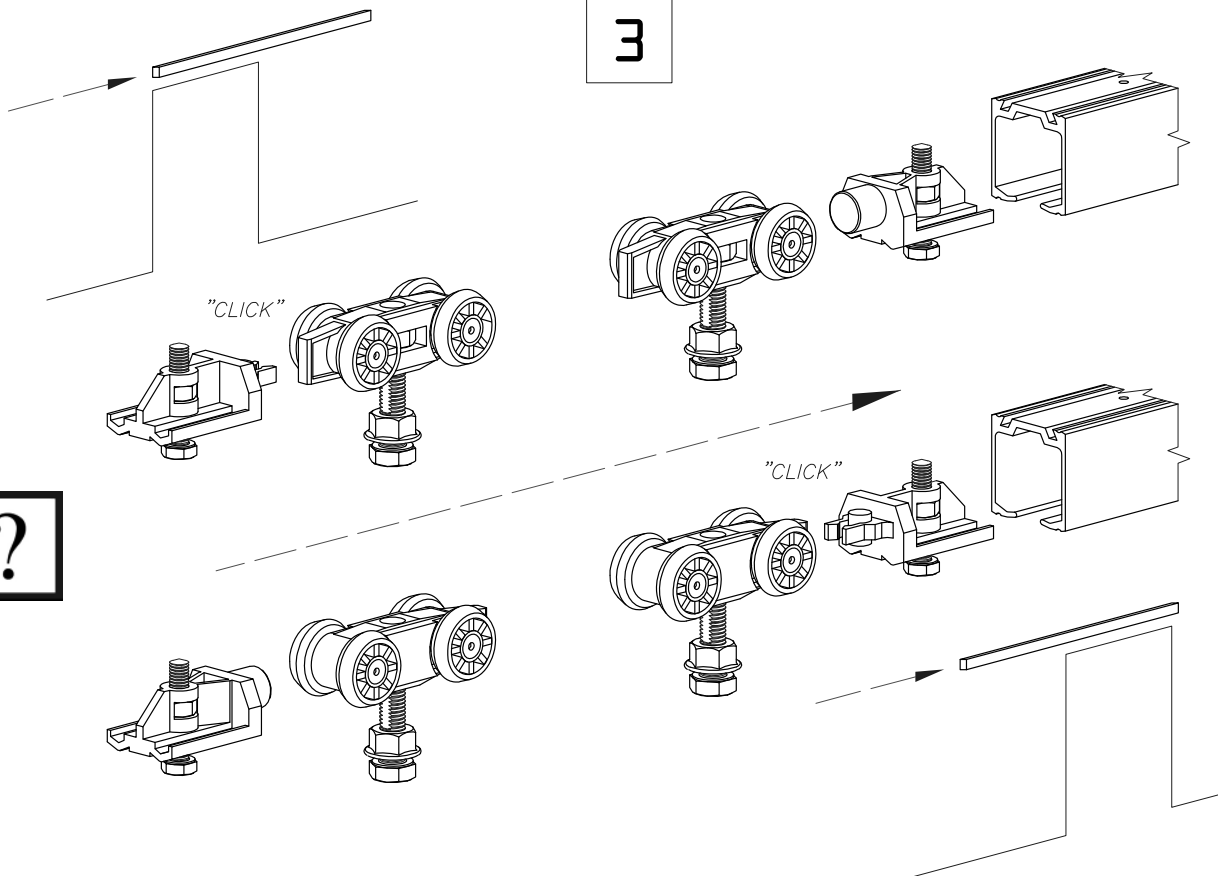

Bīdāmo durvju sistēma HERKULES 60 Montāžas instrukcija

2

| | | | | | | |
|--------|------|------|------|------|------|------|
| L[mm] | 1200 | 1500 | 1800 | 2000 | 2400 | 3000 |
| n[szt] | 5 | 6 | 7 | 7 | 9 | 11 |

3

4

5

6

7

| | | | | | | |
|--------|------|------|------|------|------|------|
| L[mm] | 1200 | 1500 | 1800 | 2000 | 2400 | 3000 |
| k[szt] | 5 | 6 | 7 | 7 | 9 | 11 |