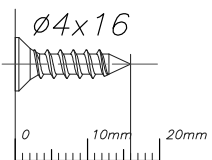

Bīdāmo durvju sistēma HERKULES 60 Montāžas instrukcija

2

| | | | | | | |
|--------|------|------|------|------|------|------|
| L[mm] | 1200 | 1500 | 1800 | 2000 | 2400 | 3000 |
| n[szt] | 5 | 6 | 7 | 7 | 9 | 11 |

3

4

5

6

7

| | | | | | | |
|--------|------|------|------|------|------|------|
| L[mm] | 1200 | 1500 | 1800 | 2000 | 2400 | 3000 |
| k[szt] | 5 | 6 | 7 | 7 | 9 | 11 |