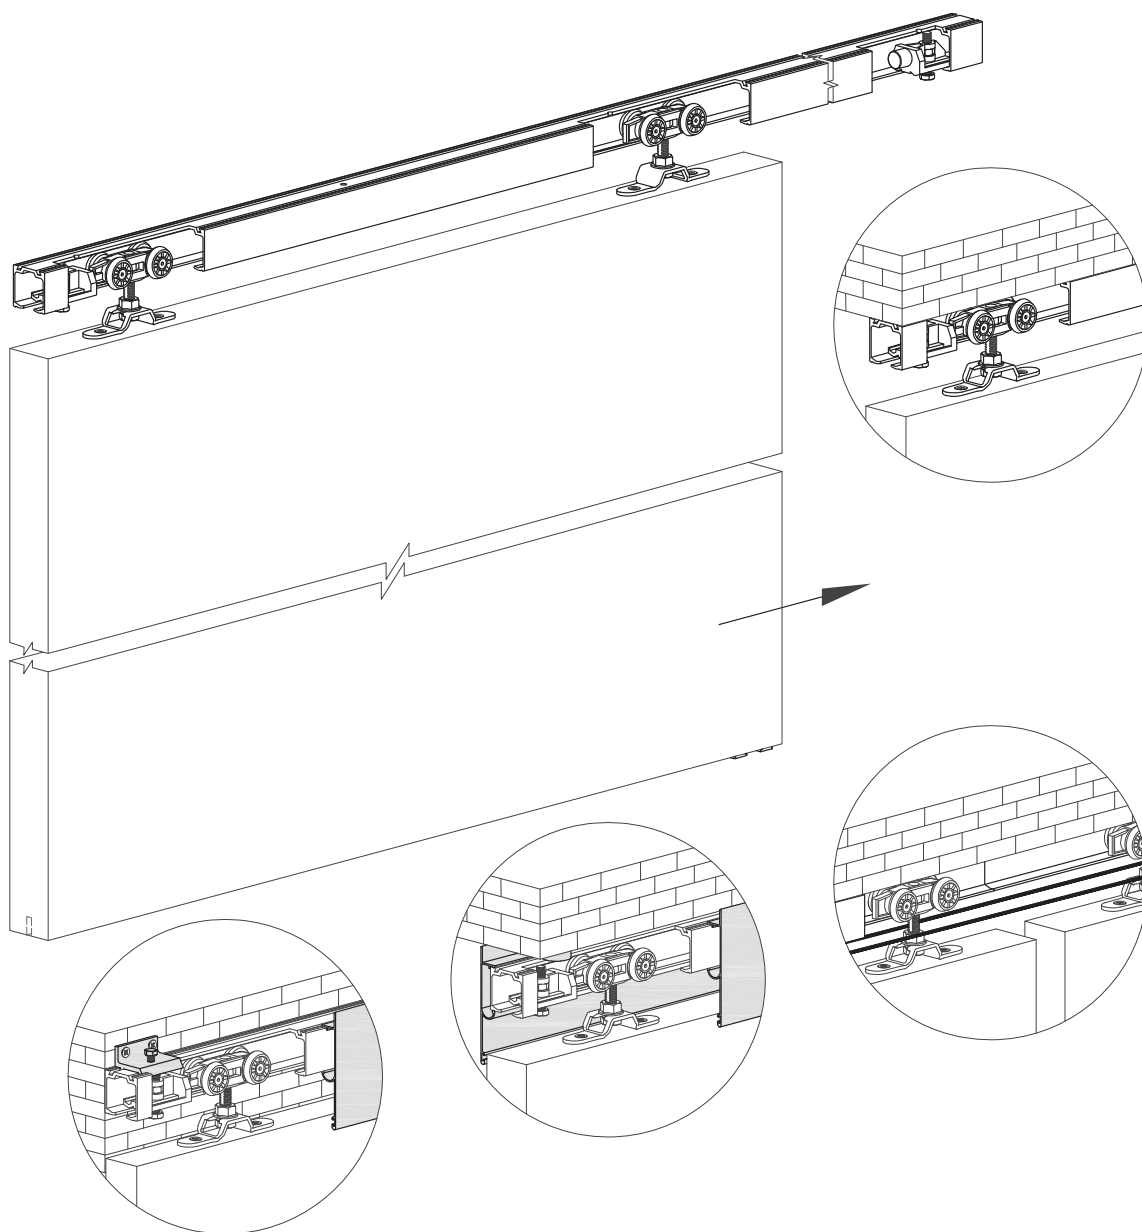

Bīdāmo durvju sistēma HERKULES 60 Montāžas instrukcija

2

| | | | | | | |
|--------|------|------|------|------|------|------|
| L[mm] | 1200 | 1500 | 1800 | 2000 | 2400 | 3000 |
| n[szt] | 5 | 6 | 7 | 7 | 9 | 11 |

3

4

5

6

7

| | | | | | | |
|--------|------|------|------|------|------|------|
| L[mm] | 1200 | 1500 | 1800 | 2000 | 2400 | 3000 |
| k[szt] | 5 | 6 | 7 | 7 | 9 | 11 |