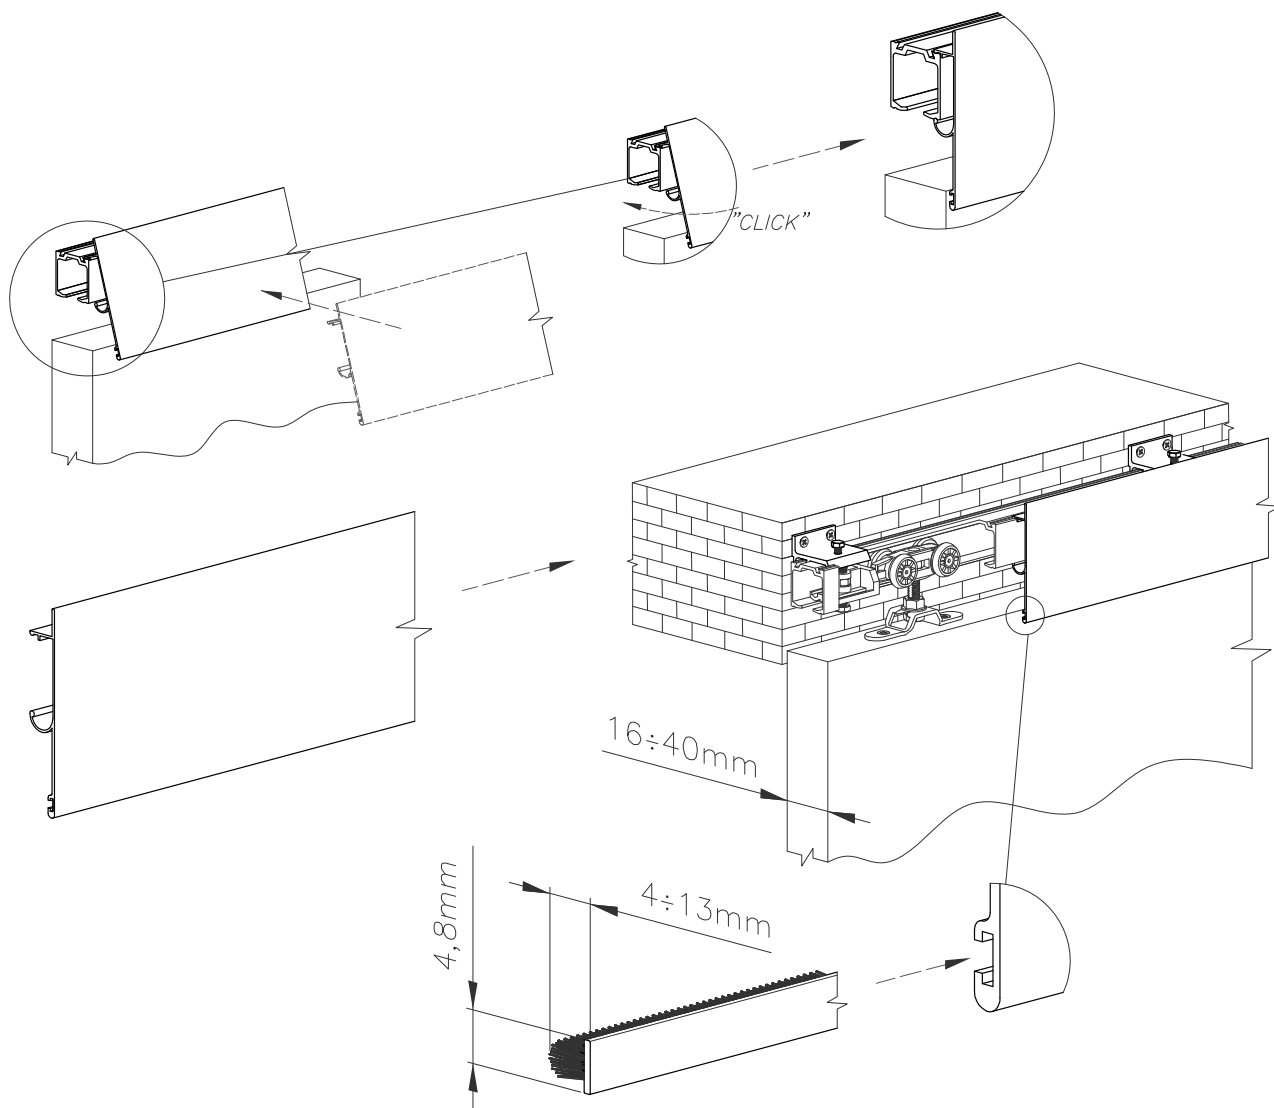

Bīdāmo durvju sistēma HERKULES 60 Montāžas instrukcija

2

| | | | | | | |
|--------|------|------|------|------|------|------|
| L[mm] | 1200 | 1500 | 1800 | 2000 | 2400 | 3000 |
| n[szt] | 5 | 6 | 7 | 7 | 9 | 11 |

3

4

5

6

7

| | | | | | | |
|--------|------|------|------|------|------|------|
| L[mm] | 1200 | 1500 | 1800 | 2000 | 2400 | 3000 |
| k[szt] | 5 | 6 | 7 | 7 | 9 | 11 |