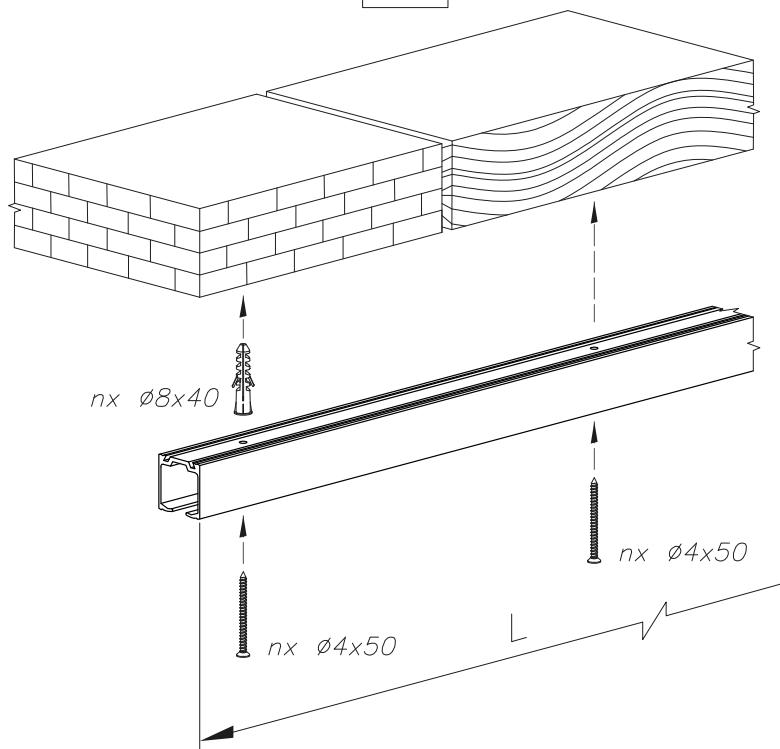

Bīdāmo durvju sistēma HERKULES 60 Montāžas instrukcija

2

| | | | | | | |
|--------|------|------|------|------|------|------|
| L[mm] | 1200 | 1500 | 1800 | 2000 | 2400 | 3000 |
| n[szt] | 5 | 6 | 7 | 7 | 9 | 11 |

3

4

5

6

7

| | | | | | | |
|--------|------|------|------|------|------|------|
| L[mm] | 1200 | 1500 | 1800 | 2000 | 2400 | 3000 |
| k[szt] | 5 | 6 | 7 | 7 | 9 | 11 |