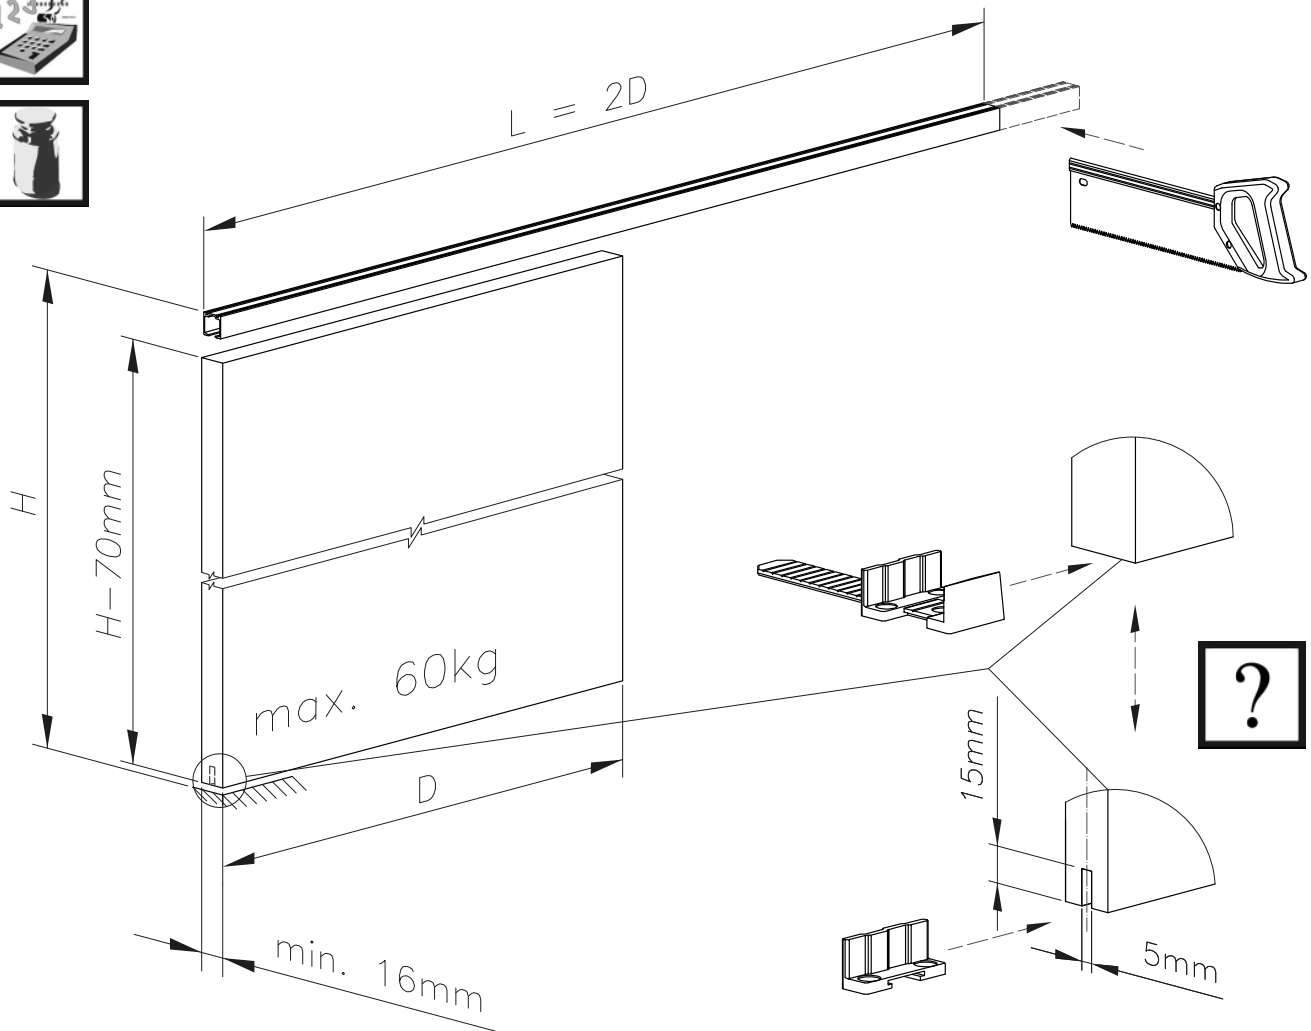

Bīdāmo durvju sistēma HERKULES 60 Montāžas instrukcija

2

| | | | | | | |
|--------|------|------|------|------|------|------|
| L[mm] | 1200 | 1500 | 1800 | 2000 | 2400 | 3000 |
| n[szt] | 5 | 6 | 7 | 7 | 9 | 11 |

3

4

5

6

7

| | | | | | | |
|--------|------|------|------|------|------|------|
| L[mm] | 1200 | 1500 | 1800 | 2000 | 2400 | 3000 |
| k[szt] | 5 | 6 | 7 | 7 | 9 | 11 |