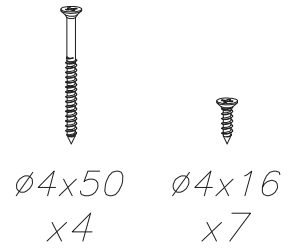

Bīdāmo durvju sistēma HERKULES 60 Montāžas instrukcija

2

| | | | | | | |
|--------|------|------|------|------|------|------|
| L[mm] | 1200 | 1500 | 1800 | 2000 | 2400 | 3000 |
| n[szt] | 5 | 6 | 7 | 7 | 9 | 11 |

3

4

5

6

7

| | | | | | | |
|--------|------|------|------|------|------|------|
| L[mm] | 1200 | 1500 | 1800 | 2000 | 2400 | 3000 |
| k[szt] | 5 | 6 | 7 | 7 | 9 | 11 |