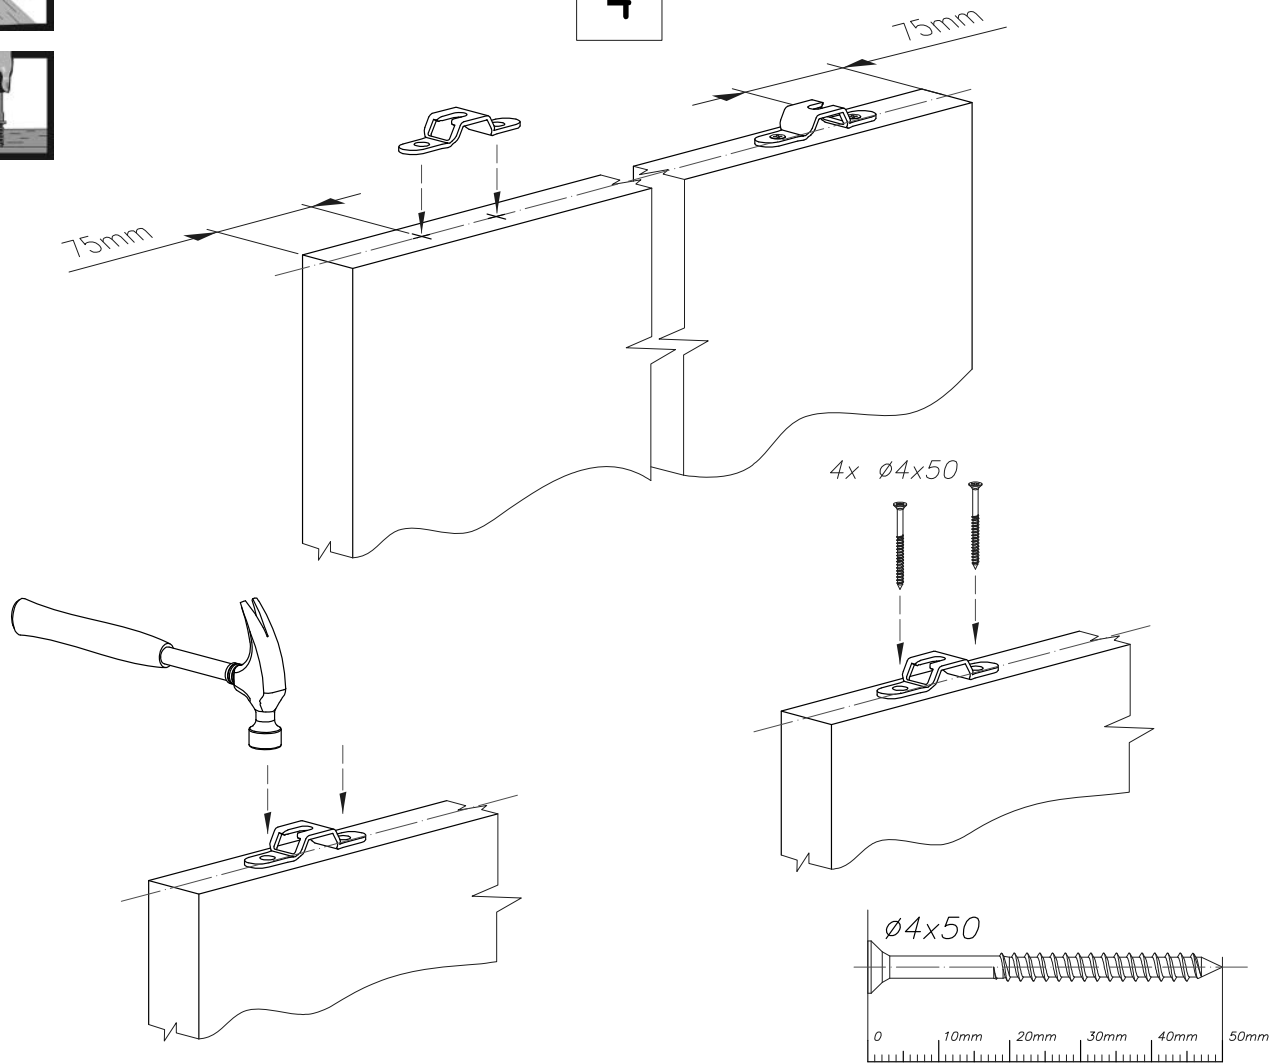

Bīdāmo durvju sistēma HERKULES 60 Montāžas instrukcija

2

| | | | | | | |
|--------|------|------|------|------|------|------|
| L[mm] | 1200 | 1500 | 1800 | 2000 | 2400 | 3000 |
| n[szt] | 5 | 6 | 7 | 7 | 9 | 11 |

3

4

5

6

7

| | | | | | | |
|--------|------|------|------|------|------|------|
| L[mm] | 1200 | 1500 | 1800 | 2000 | 2400 | 3000 |
| k[szt] | 5 | 6 | 7 | 7 | 9 | 11 |