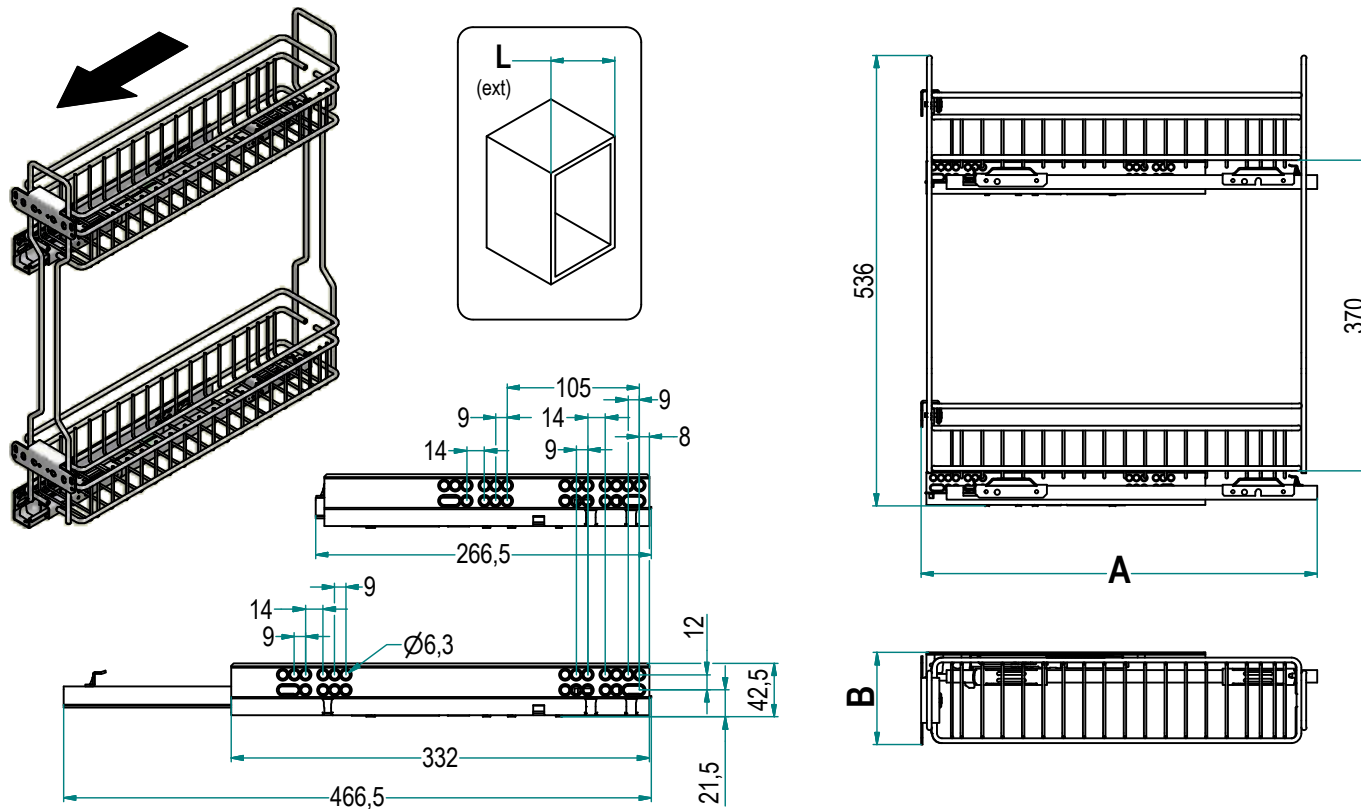

Serie Quadro - Quadro Range

 Cestello Jolly con guide laterali sinistre (per base e pensile)
 Jolly basket with guide rails on left-hand side (for base and wall cabinet installation)

Art. 2104S

2104 S Y / 15 - 50 C
Larghezza / Width

L (cm)	B (cm)
15	109
20	156
25	206

Profondità / Depth

	A [mm]	C [mm]
28	280	256
50	472	428

Finitura / Finish

G	Verniciato Grigio / Grey Painted
C	Cromato / Chromed

Caratteristiche Principali
Main Features

- o Estrazione Guida Parziale Maggiorata
- o Portata statica Guida: 245 N (25kg)
- o Portata dinamica Guida: 196 N (20 kg)
- o Cromatura Galvanica con assenza totale di residui tossici
- o Verniciatura Epossidica Termoindurente non tossica
- o Materiale Tondino metallico: Ferro Fe360, vari diametri
- o Soft-Close di serie

- o Partially Increased extractable guides
- o Static load limit: 245 N (25kg)
- o Dynamic load limit: 196 N (20 kg)
- o Galvanic Chromium Plating without toxic residues
- o Not-Toxic Thermosetting epoxy coating
- o Metal bar material: Iron Fe360, different diameters
- o Soft-close as standard