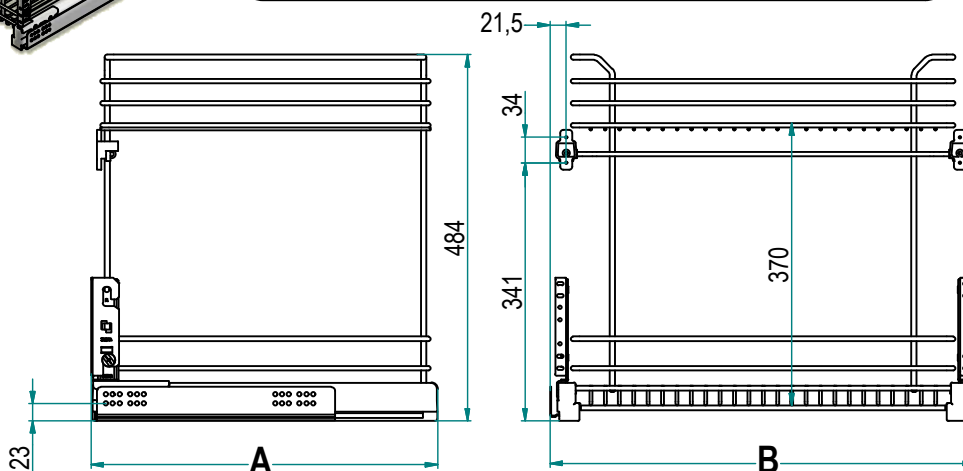

Serie Gold - Gold Range

 Cestello Cassetto con fondo grigliato
 Drawer basket with wire grille base

Art. 1102

 Squadretto Anta
 Door Bracket

SX - Left

1102 Y / 30 - 50 C

 Optional
 Y: Soft-Closing

Profondità / Depth

	A [mm]
45	458
50	508

Finitura / Finish

C	Cesto Cromato / Chromed Basket
---	--------------------------------

Larghezza / Width

L (cm)	B [mm]
30	264
35	314
40	364
45	414
60	564

Caratteristiche Principali
Main Features

- o Estrazione Guida Totale
- o Portata cesto: 25kg
- o Cromatura Galvanica con assenza totale di residui tossici
- o Copriguida in ABS Stampati ad iniezione
- o Materiale Tondino metallico: Ferro Fe360 vari diametri

- o Total extractable guides
- o Basket load capacity: 25 kg
- o Galvanic Chromium Plating without toxic residues
- o Injection molded ABS guide covers
- o Metal bar material: Iron Fe360 different diameters