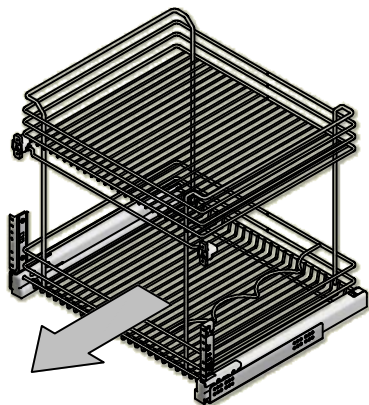

Serie Gold - Gold Range

 Cestello Cassetto con fondo grigliato
 Drawer basket with wire grille base

Art. 1102

 Squadretto Anta
 Door Bracket

SX - Left

1102 Y / 30 - 50 C

 Optional
 Y: Soft-Closing

Profondità / Depth

	A [mm]
45	458
50	508

Finitura / Finish

C	Cesto Cromato / Chromed Basket
---	--------------------------------

Larghezza / Width

L (cm)	B [mm]
30	264
35	314
40	364
45	414
60	564

Caratteristiche Principali
Main Features

- o Estrazione Guida Totale
- o Portata cesto: 25kg
- o Cromatura Galvanica con assenza totale di residui tossici
- o Copriguida in ABS Stampati ad iniezione
- o Materiale Tondino metallico: Ferro Fe360 vari diametri

- o Total extractable guides
- o Basket load capacity: 25 kg
- o Galvanic Chromium Plating without toxic residues
- o Injection molded ABS guide covers
- o Metal bar material: Iron Fe360 different diameters