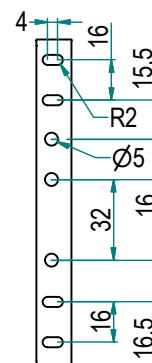

Serie Gold - Gold Range

 Cestello Cassetto con fondo grigliato
 Drawer basket with wire grille base

Art. 1102

 Squadretto Anta
 Door Bracket

SX - Left

1102 Y / 30 - 50 C

 Optional
 Y: Soft-Closing

Profondità / Depth

	A [mm]
45	458
50	508

Finitura / Finish

C	Cesto Cromato / Chromed Basket
---	--------------------------------

Larghezza / Width

L (cm)	B [mm]
30	264
35	314
40	364
45	414
60	564

Caratteristiche Principali
Main Features

- o Total extractable guides
- o Basket load capacity: 25 kg
- o Galvanic Chromium Plating without toxic residues
- o Injection molded ABS guide covers
- o Metal bar material: Iron Fe360 different diameters