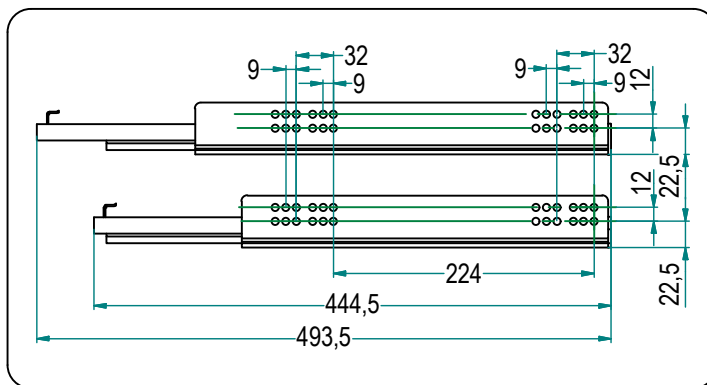

Serie Gold - Gold Range

 Cestello Cassetto con fondo grigliato
 Drawer basket with wire grille base

Art. 1102

 Squadretto Anta
 Door Bracket

SX - Left

1102 Y / 30 - 50 C

 Optional
 Y: Soft-Closing

Profondità / Depth

	A [mm]
45	458
50	508

Finitura / Finish

C	Cesto Cromato / Chromed Basket
---	--------------------------------

Larghezza / Width

L (cm)	B [mm]
30	264
35	314
40	364
45	414
60	564

Caratteristiche Principali
Main Features

- o Estrazione Guida Totale
- o Portata cesto: 25kg
- o Cromatura Galvanica con assenza totale di residui tossici
- o Copriguida in ABS Stampati ad iniezione
- o Materiale Tondino metallico: Ferro Fe360 vari diametri

- o Total extractable guides
- o Basket load capacity: 25 kg
- o Galvanic Chromium Plating without toxic residues
- o Injection molded ABS guide covers
- o Metal bar material: Iron Fe360 different diameters