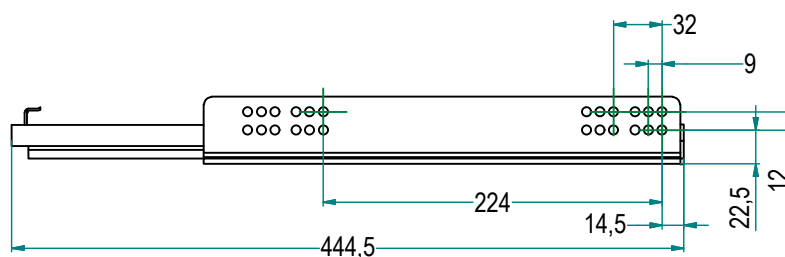

Cestello Jolly porta-strofinacci con guide laterali sinistre
Jolly Basket towel-holder with guide rails on the left-hand side

Art. **4106WY**

4106W AS Y / 15-45 P G

Finitura Ripiano / Shelf Finishing

G: Grigio / Grey
B: Bianco / White

Larghezza / Width

	L [cm]	A [mm]
15	15	111
20	20	153

Optional

AS: Anti-Scivolo / Anti-Slip

Caratteristiche Principali

Main Features

o Ripiano in legno nobilitato, Bianco o Grigio
o Struttura in filo cromato
o Equipaggiato con n.2 guide sinistre Hettich
o Sistema Soft-closing di serie
o Portata ripiano [kg]: 15
o Regolazione 3D dell'anta
o Optional trattamento superficiale anti-scivolo

*o Melamine wooden trays, white or grey
o Chromed iron structure
o Equipped with n.2 Hettich left-hand slides
o Soft-closing system as standard
o Shelf Capacity [kg]: 15
o 3-D door adjustment
o Anti-slip surface treatment available as optional*