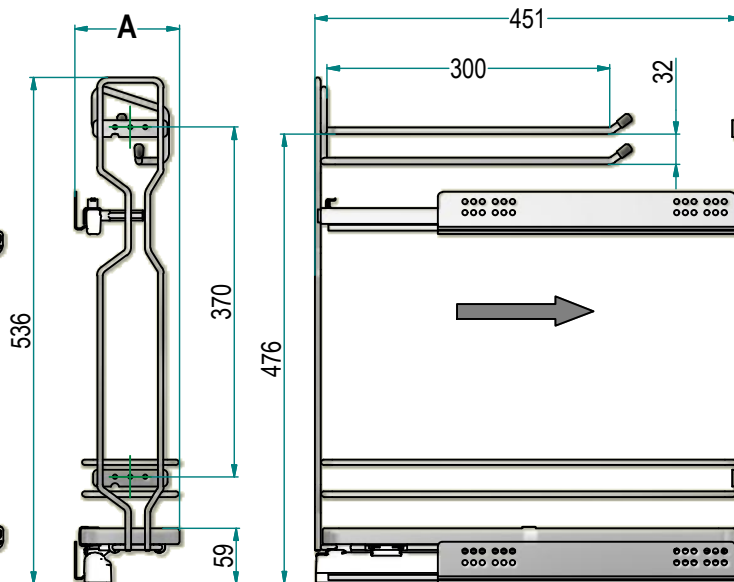

Cestello Jolly porta-strofinacci con guide laterali sinistre
Jolly Basket towel-holder with guide rails on the left-hand side

Art. **4106WY**

4106W AS Y / 15-45 P G

Finitura Ripiano / Shelf Finishing

G: Grigio / Grey
B: Bianco / White

Larghezza / Width

	L [cm]	A [mm]
15	15	111
20	20	153

Optional

AS: Anti-Scivolo / Anti-Slip

Caratteristiche Principali

Main Features

o Ripiano in legno nobilitato, Bianco o Grigio
o Struttura in filo cromato
o Equipaggiato con n.2 guide sinistre Hettich
o Sistema Soft-closing di serie
o Portata ripiano [kg]: 15
o Regolazione 3D dell'anta
o Optional trattamento superficiale anti-scivolo

*o Melamine wooden trays, white or grey
o Chromed iron structure
o Equipped with n.2 Hettich left-hand slides
o Soft-closing system as standard
o Shelf Capacity [kg]: 15
o 3-D door adjustment
o Anti-slip surface treatment available as optional*