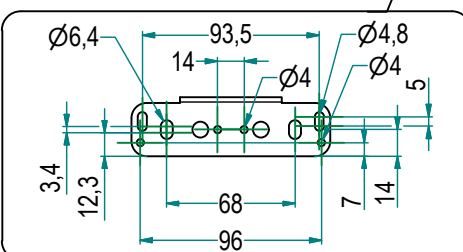

Cestello Jolly porta-strofinacci con guide laterali sinistre
Jolly Basket towel-holder with guide rails on the left-hand side

Art. **4106WY**

4106W AS Y / 15-45 P G

Finitura Ripiano / Shelf Finishing

G: Grigio / Grey
B: Bianco / White

Larghezza / Width

	L [cm]	A [mm]
15	15	111
20	20	153

Optional

AS: Anti-Scivolo / Anti-Slip

Caratteristiche Principali

Main Features

o Ripiano in legno nobilitato, Bianco o Grigio
o Struttura in filo cromato
o Equipaggiato con n.2 guide sinistre Hettich
o Sistema Soft-closing di serie
o Portata ripiano [kg]: 15
o Regolazione 3D dell'anta
o Optional trattamento superficiale anti-scivolo

*o Melamine wooden trays, white or grey
o Chromed iron structure
o Equipped with n.2 Hettich left-hand slides
o Soft-closing system as standard
o Shelf Capacity [kg]: 15
o 3-D door adjustment
o Anti-slip surface treatment available as optional*