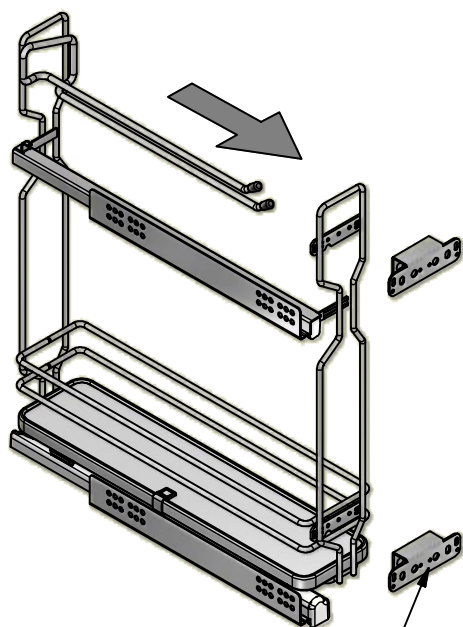

Cestello Jolly porta-strofinacci con guide laterali sinistre
Jolly Basket towel-holder with guide rails on the left-hand side

Art. **4106WY**

4106W AS Y / 15-45 P G

Finitura Ripiano / Shelf Finishing

G: Grigio / Grey
B: Bianco / White

Larghezza / Width

	L [cm]	A [mm]
15	15	111
20	20	153

Optional

AS: Anti-Scivolo / Anti-Slip

Caratteristiche Principali

Main Features

o Ripiano in legno nobilitato, Bianco o Grigio
o Struttura in filo cromato
o Equipaggiato con n.2 guide sinistre Hettich
o Sistema Soft-closing di serie
o Portata ripiano [kg]: 15
o Regolazione 3D dell'anta
o Optional trattamento superficiale anti-scivolo

*o Melamine wooden trays, white or grey
o Chromed iron structure
o Equipped with n.2 Hettich left-hand slides
o Soft-closing system as standard
o Shelf Capacity [kg]: 15
o 3-D door adjustment
o Anti-slip surface treatment available as optional*