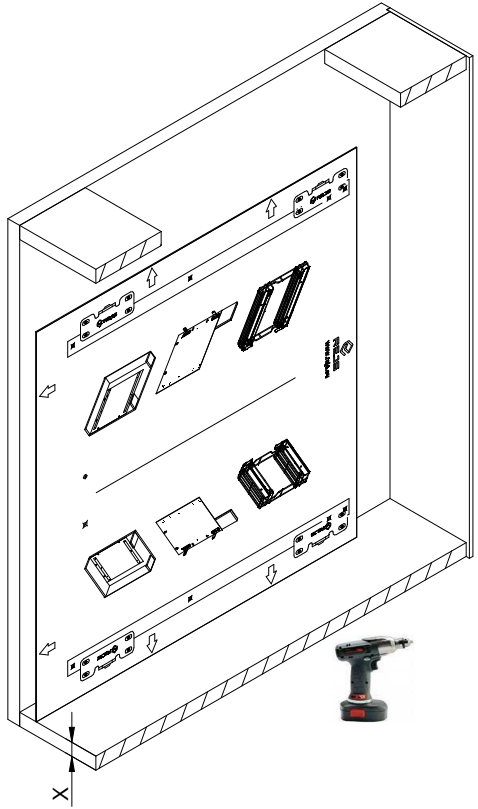

Variant, Variant Plus Cargo mini boczne 15 - 20 Cargo mini lateral 15 - 20 pull-out

Rejs Spółka z o.o.
PL 87-500 Rypin
ul. Mławska 61
tel: +48 54 280 56 51
fax: +48 54 280 61 92
www.rejs.eu

A1 x1

B1 x14
4x18

B2 x1

1

B2 x1

2

B1 x6

3

7

LEWE CARGO
LEFT VERSION
КАРГОЛЕВО
E