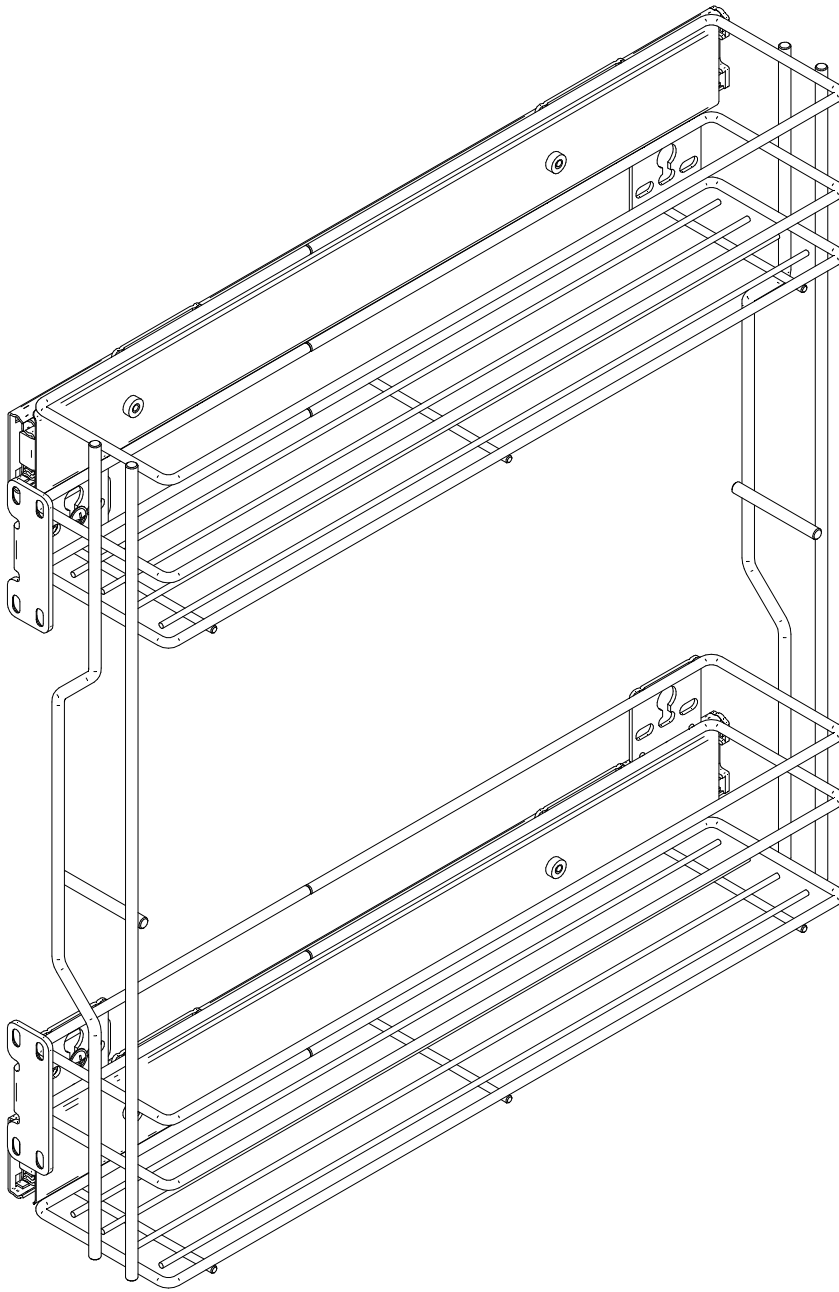

Variant, Variant Plus Cargo mini boczne 15 - 20 Cargo mini lateral 15 - 20 pull-out

Rejs Spółka z o.o.
PL 87-500 Rypin
ul. Mławska 61
tel: +48 54 280 56 51
fax: +48 54 280 61 92
www.rejs.eu

A1 x1

B1 x14
4x18

B2 x1

1

B2 x1

2

B1 x6

3

7

LEWE CARGO
LEFT VERSION
КАРГОЛЕВО
E

PRAWO CARGO
RIGHT VERSION
КАРГОПРАВО
E

8

L

2

3

4

5

6