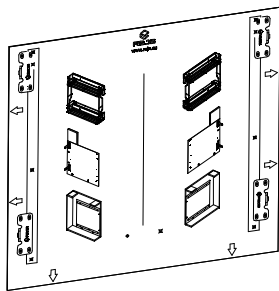

Variant, Variant Plus Cargo mini boczne 15 - 20 Cargo mini lateral 15 - 20 pull-out

Rejs Spółka z o.o.
PL 87-500 Rypin
ul. Mławska 61
tel: +48 54 280 56 51
fax: +48 54 280 61 92
www.rejs.eu

A1 x1

B1 x14
4x18

B2 x1

1

B2 x1

2

B1 x6

3

7

LEWE CARGO
LEFT VERSION
КАРГОЛЕВО
E

PRAWO CARGO
RIGHT VERSION
КАРГОПРАВО
E

8

L

2

3

4

5

6