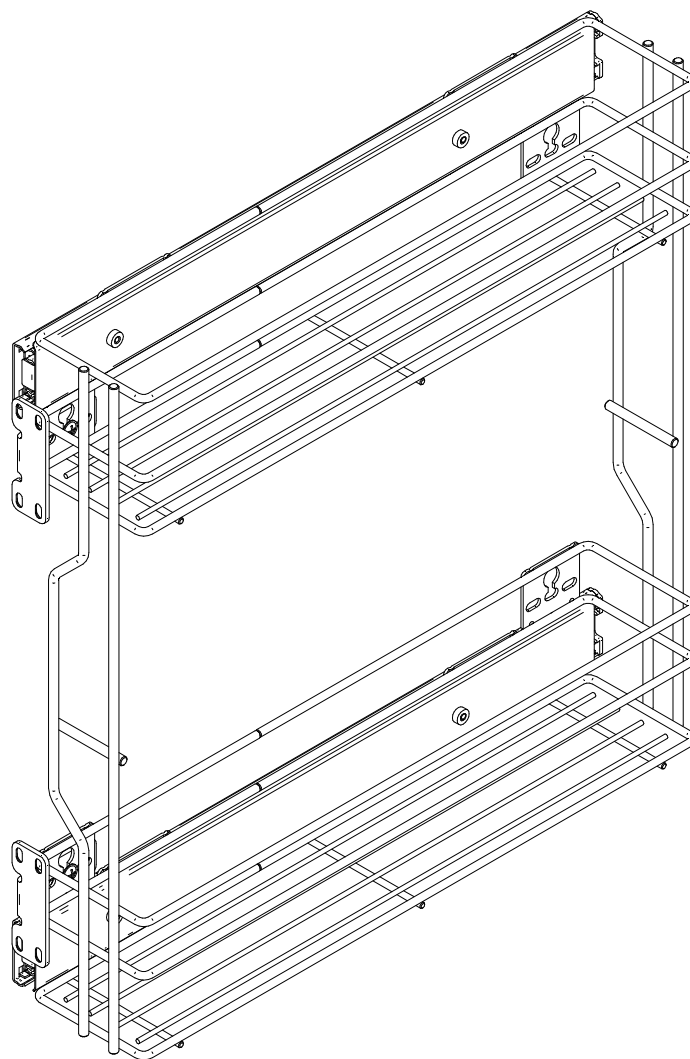

Variant, Variant Plus Cargo mini boczne 15 - 20 Cargo mini lateral 15 - 20 pull-out

Rejs Spółka z o.o.
PL 87-500 Rypin
ul. Mławska 61
tel: +48 54 280 56 51
fax: +48 54 280 61 92
www.rejs.eu

A1 x1

B1 x14
4x18

B2 x1

1

B2 x1

2

B1 x6

3

7

LEWE CARGO
LEFT VERSION
КАРГОЛЕВО
E

PRAWO CARGO
RIGHT VERSION
КАРГОПРАВО
E

8

L

2

3

4

5

6