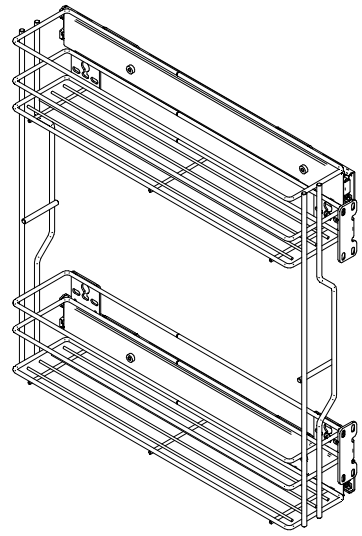

Variant, Variant Plus Cargo mini boczne 15 - 20 Cargo mini lateral 15 - 20 pull-out

Rejs Spółka z o.o.
PL 87-500 Rypin
ul. Mławska 61
tel: +48 54 280 56 51
fax: +48 54 280 61 92
www.rejs.eu

A1 x1

B1 x14
4x18

B2 x1

1

B2 x1

2

B1 x6

3

7

LEWE CARGO
LEFT VERSION
КАРГОЛЕВО
E

PRAWO CARGO
RIGHT VERSION
КАРГОПРАВО
E

8

L

2

3

4

5

6