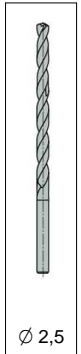

Variant, Variant Plus Cargo mini boczne 15 - 20 Cargo mini lateral 15 - 20 pull-out

Rejs Spółka z o.o.
PL 87-500 Rypin
ul. Mławska 61
tel: +48 54 280 56 51
fax: +48 54 280 61 92
www.rejs.eu

A1 x1

B1 x14
4x18

B2 x1

1

B2 x1

2

B1 x6

3

7

LEWE CARGO
LEFT VERSION
КАРГОЛЕВО
E

PRAWO CARGO
RIGHT VERSION
КАРГОПРАВО
E

8

L

2

3

4

5

6