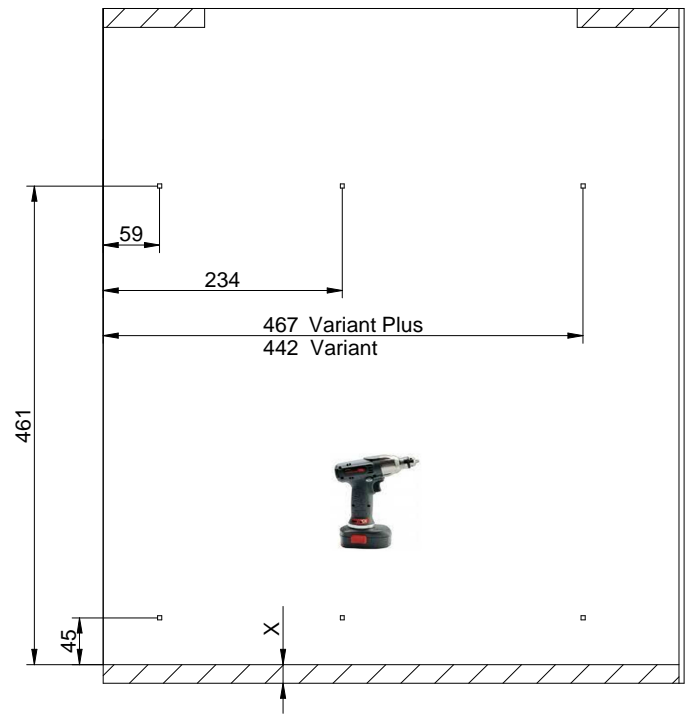

Variant, Variant Plus Cargo mini boczne 15 - 20 Cargo mini lateral 15 - 20 pull-out

Rejs Spółka z o.o.
PL 87-500 Rypin
ul. Mławska 61
tel: +48 54 280 56 51
fax: +48 54 280 61 92
www.rejs.eu

A1 x1

B1 x14
4x18

B2 x1

1

B2 x1

2

B1 x6

3

7

LEWE CARGO
LEFT VERSION
КАРГОЛЕВО
E