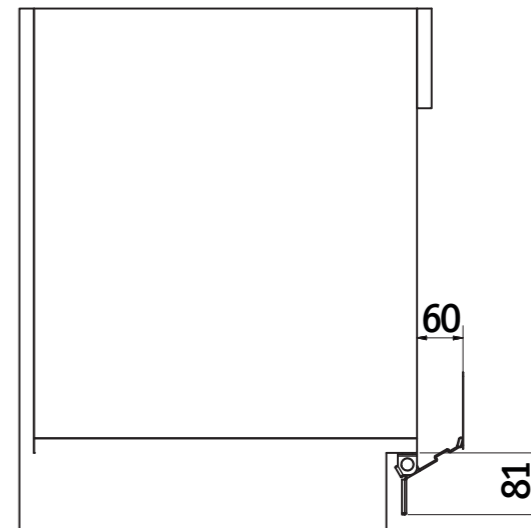

Die Pflege und Reinigung kann mit handelsüblichen Reinigungsmitteln erfolgen.

The waste bin can be cleaned with commercial household cleaner.

La poubelle peut être nettoyée avec produits des nettoyage usuels.

El cubo de basura se puede limpiar con limpiador domestico comercial.

Onderhoud en reiniging met normale spoelmiddelen voor huishoudelijk gebruik.