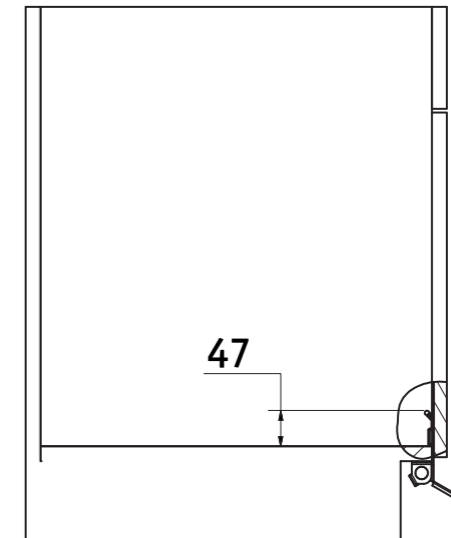

Die Pflege und Reinigung kann mit handelsüblichen Reinigungsmitteln erfolgen.

The waste bin can be cleaned with commercial household cleaner.

La poubelle peut être nettoyée avec produits des nettoyage usuels.

El cubo de basura se puede limpiar con limpiador domestico comercial.

Onderhoud en reiniging met normale spoelmiddelen voor huishoudelijk gebruik.