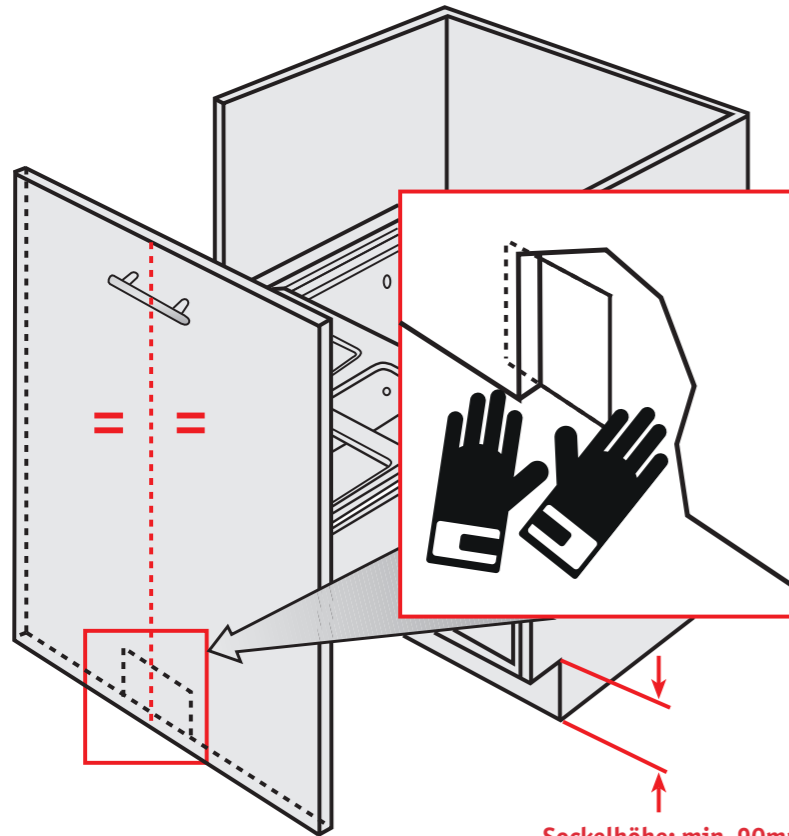

Fußkick Selbsteinzug

Pedal for pull out bins with self closing mechanism and damper

Für / For: Pullboy Premium 832... / Pullboy Soft 839... / Pullboy Z 827... / Pullboy Z 829... / Pullboy-Soft-Comfort 84...

1 Bitte bringen Sie die quadratische Anschlagplatte auf der Rückseite der Vordertür an.
Please mount the square stop plate on the backside of the front door.

Sockelhöhe: min. 90mm
Base height: min. 90mm

Achtung!

Die quadratische Anschlagplatte ist aus technischen Gründen sehr dünn gefertigt. Daher können die Kanten sehr scharf sein. Bitte nur mit Schutzhandschuhen montieren!

Attention!

The square stop plate is manufactured very thinly because of technical reasons. Therefore the edges can be very sharp. Please wear protective gloves.