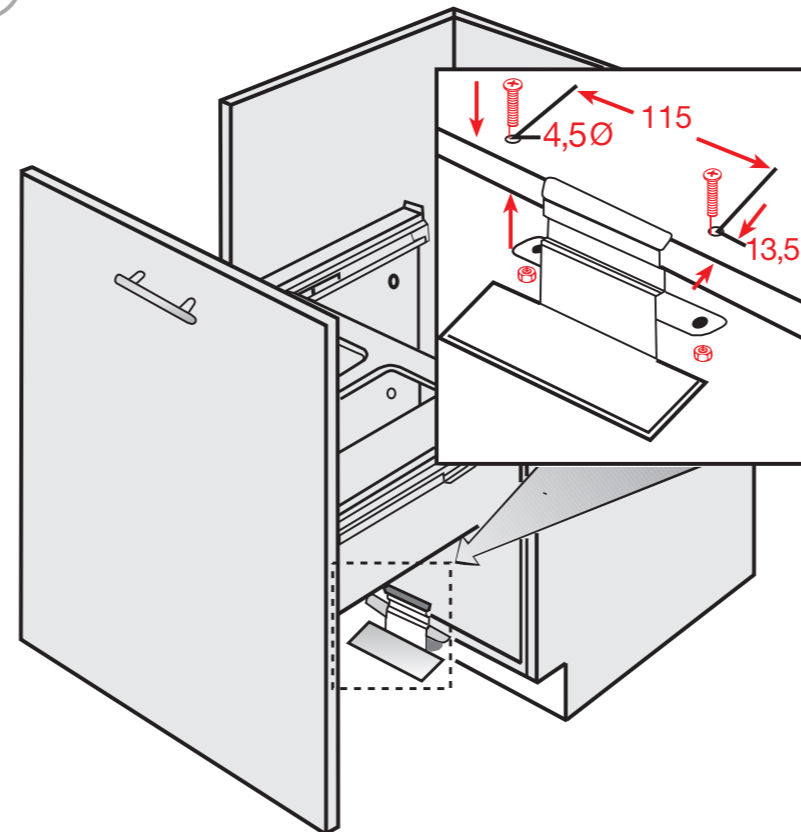

- 2 x M 4 x 30 mm
- 2 x M 4
- 4 x Unterlegscheibe M4 / M4 washer