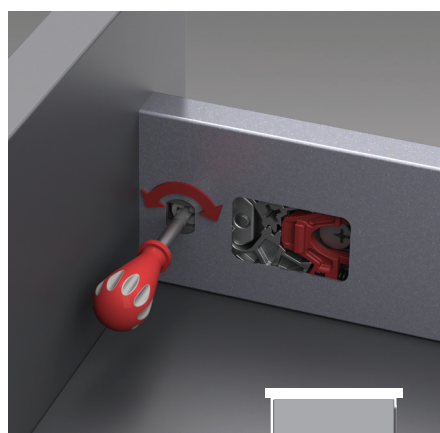

REGULĀCIJA

± 1,5 mm