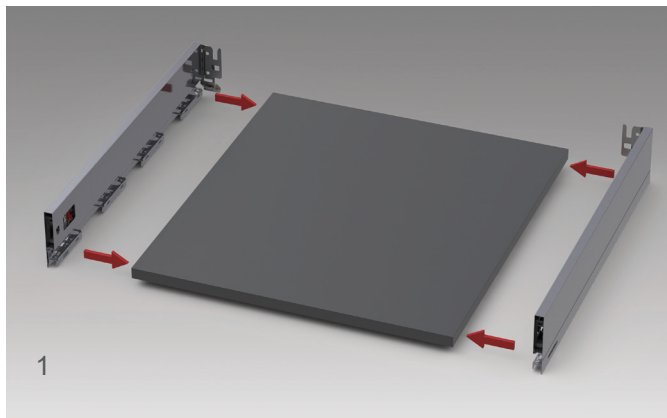

REGULĀCIJA

± 1,5 mm

± 2 mm