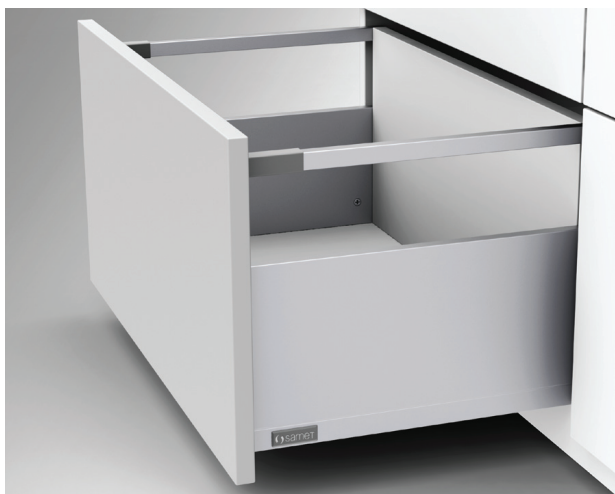

samer

samer

Smartflow atvilktņu sistēma

H 58 Bez reliņa

- 1-2 Smartflow Mala 58 mm Labā/Kreisā
- 5-6 Smartflow Vadotne Labā/Kreisā
- 8 Smartflow Fasādes turētājs
- 9 Smartflow Dekoratīvie vāciņi

H 58 Ar reliņu

- 1-2 Smartflow Mala 58 mm Labā/Kreisā
- 5-6 Smartflow Vadotne Labā/Kreisā
- 7 Smartflow Reliņi
- 8 Smartflow Fasādes turētāji
- 9 Smartflow Dekoratīvie vāciņi

H 144 Bez reliņa

- 3-4 Smartflow Mala 144 mm Labā/Kreisā
- 5-6 Smartflow Vadotne Labā/Kreisā
- 8 Smartflow Fasādes turētāji
- 9 Smartflow Dekoratīvie vāciņi

H 144 Ar reliņu

- 3-4 Smartflow Mala 144 mm Labā/Kreisā
- 5-6 Smartflow Vadotne Labā/Kreisā
- 7 Smartflow Reliņi
- 8 Smartflow Fasādes turētāji
- 9 Smartflow Dekoratīvie vāciņi

SMARTFLOW MALAS

1-2

NOMINĀLAIS IZMĒRS	58 mm LABĀ	58 mm KREISĀ	IEPAKOJUMS
350 mm	31-12716113**01	31-12716113**02	24 Gab
400 mm	31-12716114**01	31-12716114**02	24 Gab
450 mm	31-12716115**01	31-12716115**02	24 Gab
500 mm	31-12716116**01	31-12716116**02	24 Gab