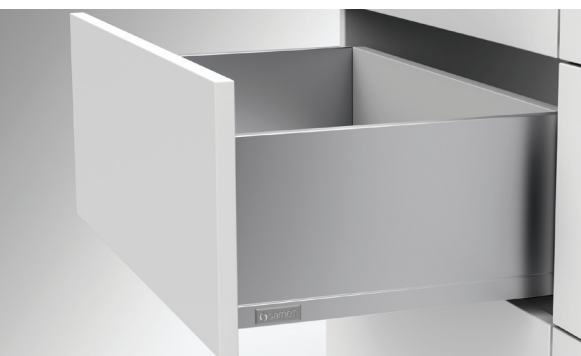

samer

samer

Smartflow atvilktņu sistēma

H 58 Bez reliņa

- 1-2 Smartflow Mala 58 mm Labā/Kreisā
- 5-6 Smartflow Vadotne Labā/Kreisā
- 8 Smartflow Fasādes turētājs
- 9 Smartflow Dekoratīvie vāciņi

H 58 Ar reliņu

- 1-2 Smartflow Mala 58 mm Labā/Kreisā
- 5-6 Smartflow Vadotne Labā/Kreisā
- 7 Smartflow Reliņi
- 8 Smartflow Fasādes turētāji
- 9 Smartflow Dekoratīvie vāciņi

H 144 Bez reliņa

- 3-4 Smartflow Mala 144 mm Labā/Kreisā
- 5-6 Smartflow Vadotne Labā/Kreisā
- 8 Smartflow Fasādes turētāji
- 9 Smartflow Dekoratīvie vāciņi

H 144 Ar reliņu

- 3-4 Smartflow Mala 144 mm Labā/Kreisā
- 5-6 Smartflow Vadotne Labā/Kreisā
- 7 Smartflow Reliņi
- 8 Smartflow Fasādes turētāji
- 9 Smartflow Dekoratīvie vāciņi

SMARTFLOW MALAS

1-2

NOMINĀLAIS IZMĒRS	58 mm LABĀ	58 mm KREISĀ	IEPAKOJUMS
350 mm	31-12716113**01	31-12716113**02	24 Gab
400 mm	31-12716114**01	31-12716114**02	24 Gab
450 mm	31-12716115**01	31-12716115**02	24 Gab
500 mm	31-12716116**01	31-12716116**02	24 Gab