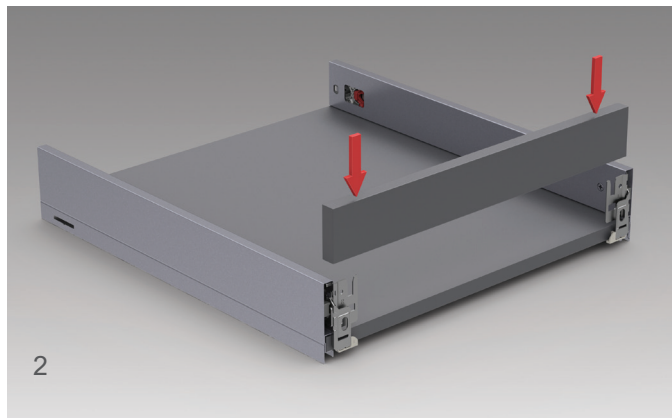

REGULĀCIJA

± 1,5 mm

± 2 mm