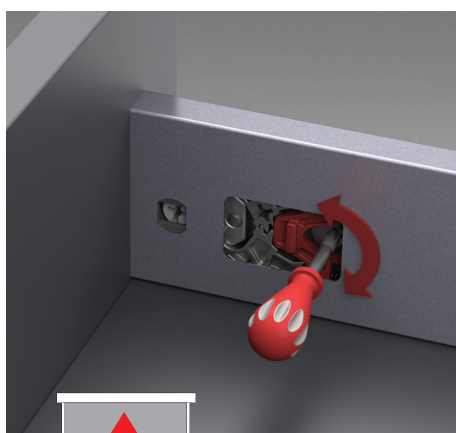

REGULĀCIJA

± 1,5 mm

± 2 mm