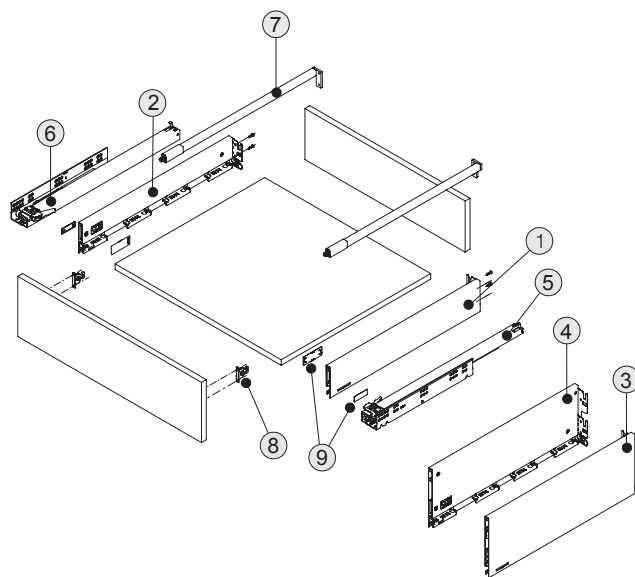

samer

samer

Smartflow atvilktņu sistēma

H 58 Bez reliņa

- 1-2 Smartflow Mala 58 mm Labā/Kreisā
- 5-6 Smartflow Vadotne Labā/Kreisā
- 8 Smartflow Fasādes turētājs
- 9 Smartflow Dekoratīvie vāciņi

H 58 Ar reliņu

- 1-2 Smartflow Mala 58 mm Labā/Kreisā
- 5-6 Smartflow Vadotne Labā/Kreisā
- 7 Smartflow Reliņi
- 8 Smartflow Fasādes turētāji
- 9 Smartflow Dekoratīvie vāciņi

H 144 Bez reliņa

- 3-4 Smartflow Mala 144 mm Labā/Kreisā
- 5-6 Smartflow Vadotne Labā/Kreisā
- 8 Smartflow Fasādes turētāji
- 9 Smartflow Dekoratīvie vāciņi

H 144 Ar reliņu

- 3-4 Smartflow Mala 144 mm Labā/Kreisā
- 5-6 Smartflow Vadotne Labā/Kreisā
- 7 Smartflow Reliņi
- 8 Smartflow Fasādes turētāji
- 9 Smartflow Dekoratīvie vāciņi

SMARTFLOW MALAS

1-2

NOMINĀLAIS IZMĒRS	58 mm LABĀ	58 mm KREISĀ	IEPAKOJUMS
350 mm	31-12716113**01	31-12716113**02	24 Gab
400 mm	31-12716114**01	31-12716114**02	24 Gab
450 mm	31-12716115**01	31-12716115**02	24 Gab
500 mm	31-12716116**01	31-12716116**02	24 Gab

3-4

NOMINĀLAIS IZMĒRS	144 mm LABĀ	144 mm KREISĀ	IEPAKOJUMS
350 mm	31-12716213**01	31-12716213**02	12 Gab
400 mm	31-12716214**01	31-12716214**02	12 Gab
450 mm	31-12716215**01	31-12716215**02	12 Gab
500 mm	31-12716216**01	31-12716216**02	12 Gab