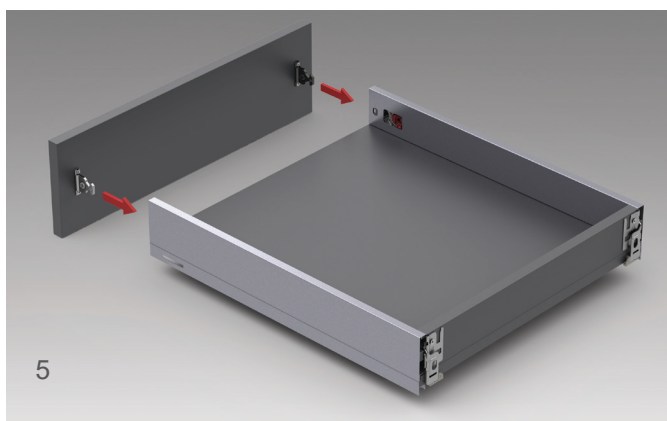

REGULĀCIJA

± 1,5 mm

± 2 mm