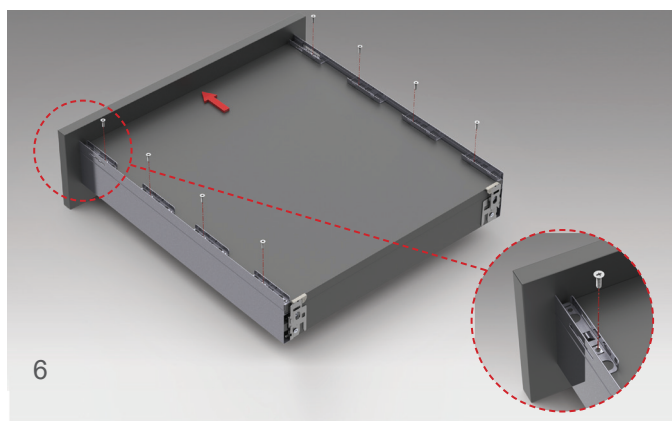

REGULĀCIJA

± 1,5 mm

± 2 mm