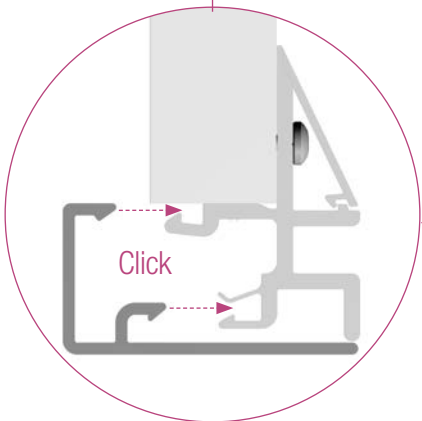

EINBAUANLEITUNG RAUVOLET VETRO-LINE

SH	≤ 1000	> 1000	> 1000	≤ 1000
SB	≤ 600	> 600	≤ 600	> 600
EH	≥ 142	≥ 193	≥ 185	≥ 150
ET	≥ 302	≥ 302	≥ 302	≥ 302

5

Die Unterlage ist urheberrechtlich geschützt. Die dadurch begründeten Rechte, insbesondere die der Übersetzung, des Nachdruckes, der Entnahme von Abbildungen, der Funksendungen, der Wiedergabe auf fotomechanischem oder ähnlichem Wege und der Speicherung in Datenverarbeitungsanlagen, bleiben vorbehalten.