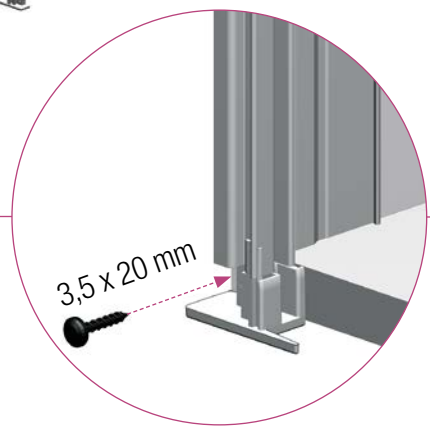

EINBAUANLEITUNG RAUVOLET VETRO-LINE

SH	≤ 1000	> 1000	> 1000	≤ 1000
SB	≤ 600	> 600	≤ 600	> 600
EH	≥ 142	≥ 193	≥ 185	≥ 150
ET	≥ 302	≥ 302	≥ 302	≥ 302

5

Die Unterlage ist urheberrechtlich geschützt. Die dadurch begründeten Rechte, insbesondere die der Übersetzung, des Nachdruckes, der Entnahme von Abbildungen, der Funksendungen, der Wiedergabe auf fotomechanischem oder ähnlichem Wege und der Speicherung in Datenverarbeitungsanlagen, bleiben vorbehalten.