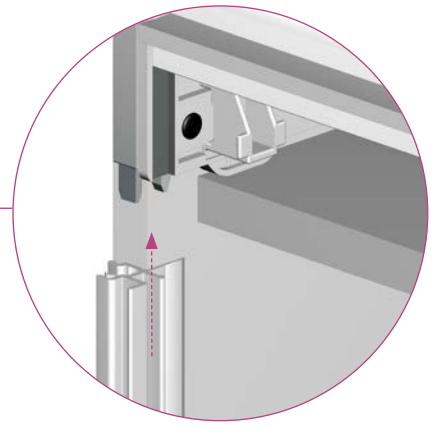

EINBAUANLEITUNG RAUVOLET VETRO-LINE

SH	≤ 1000	> 1000	> 1000	≤ 1000
SB	≤ 600	> 600	≤ 600	> 600
EH	≥ 142	≥ 193	≥ 185	≥ 150
ET	≥ 302	≥ 302	≥ 302	≥ 302

5

Die Unterlage ist urheberrechtlich geschützt. Die dadurch begründeten Rechte, insbesondere die der Übersetzung, des Nachdruckes, der Entnahme von Abbildungen, der Funksendungen, der Wiedergabe auf fotomechanischem oder ähnlichem Wege und der Speicherung in Datenverarbeitungsanlagen, bleiben vorbehalten.