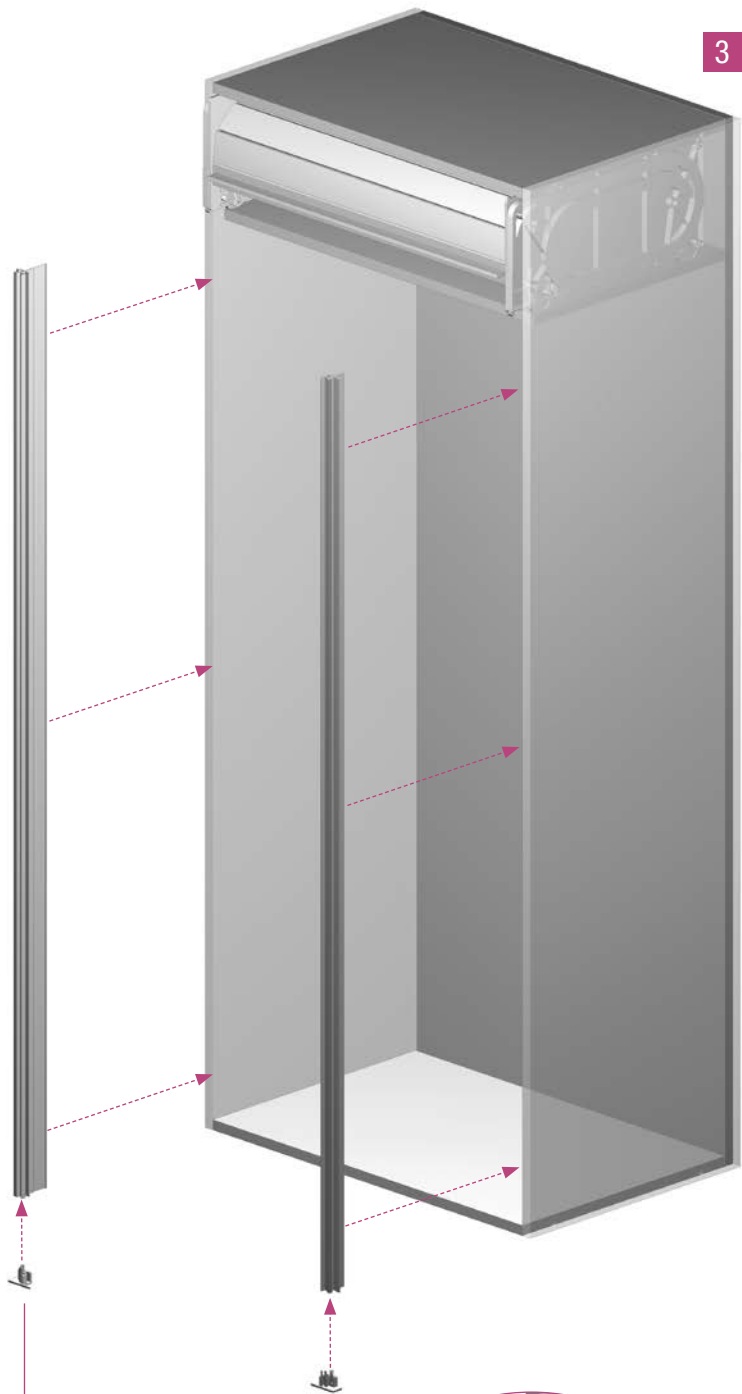

EINBAUANLEITUNG RAUVOLET VETRO-LINE

SH	≤ 1000	> 1000	> 1000	≤ 1000
SB	≤ 600	> 600	≤ 600	> 600
EH	≥ 142	≥ 193	≥ 185	≥ 150
ET	≥ 302	≥ 302	≥ 302	≥ 302

5

Die Unterlage ist urheberrechtlich geschützt. Die dadurch begründeten Rechte, insbesondere die der Übersetzung, des Nachdruckes, der Entnahme von Abbildungen, der Funksendungen, der Wiedergabe auf fotomechanischem oder ähnlichem Wege und der Speicherung in Datenverarbeitungsanlagen, bleiben vorbehalten.