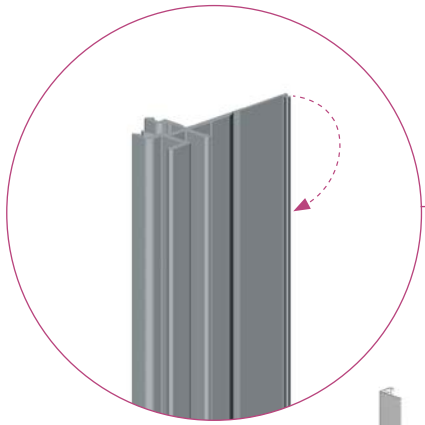

EINBAUANLEITUNG RAUVOLET VETRO-LINE

SH	≤ 1000	> 1000	> 1000	≤ 1000
SB	≤ 600	> 600	≤ 600	> 600
EH	≥ 142	≥ 193	≥ 185	≥ 150
ET	≥ 302	≥ 302	≥ 302	≥ 302

5

Die Unterlage ist urheberrechtlich geschützt. Die dadurch begründeten Rechte, insbesondere die der Übersetzung, des Nachdruckes, der Entnahme von Abbildungen, der Funksendungen, der Wiedergabe auf fotomechanischem oder ähnlichem Wege und der Speicherung in Datenverarbeitungsanlagen, bleiben vorbehalten.