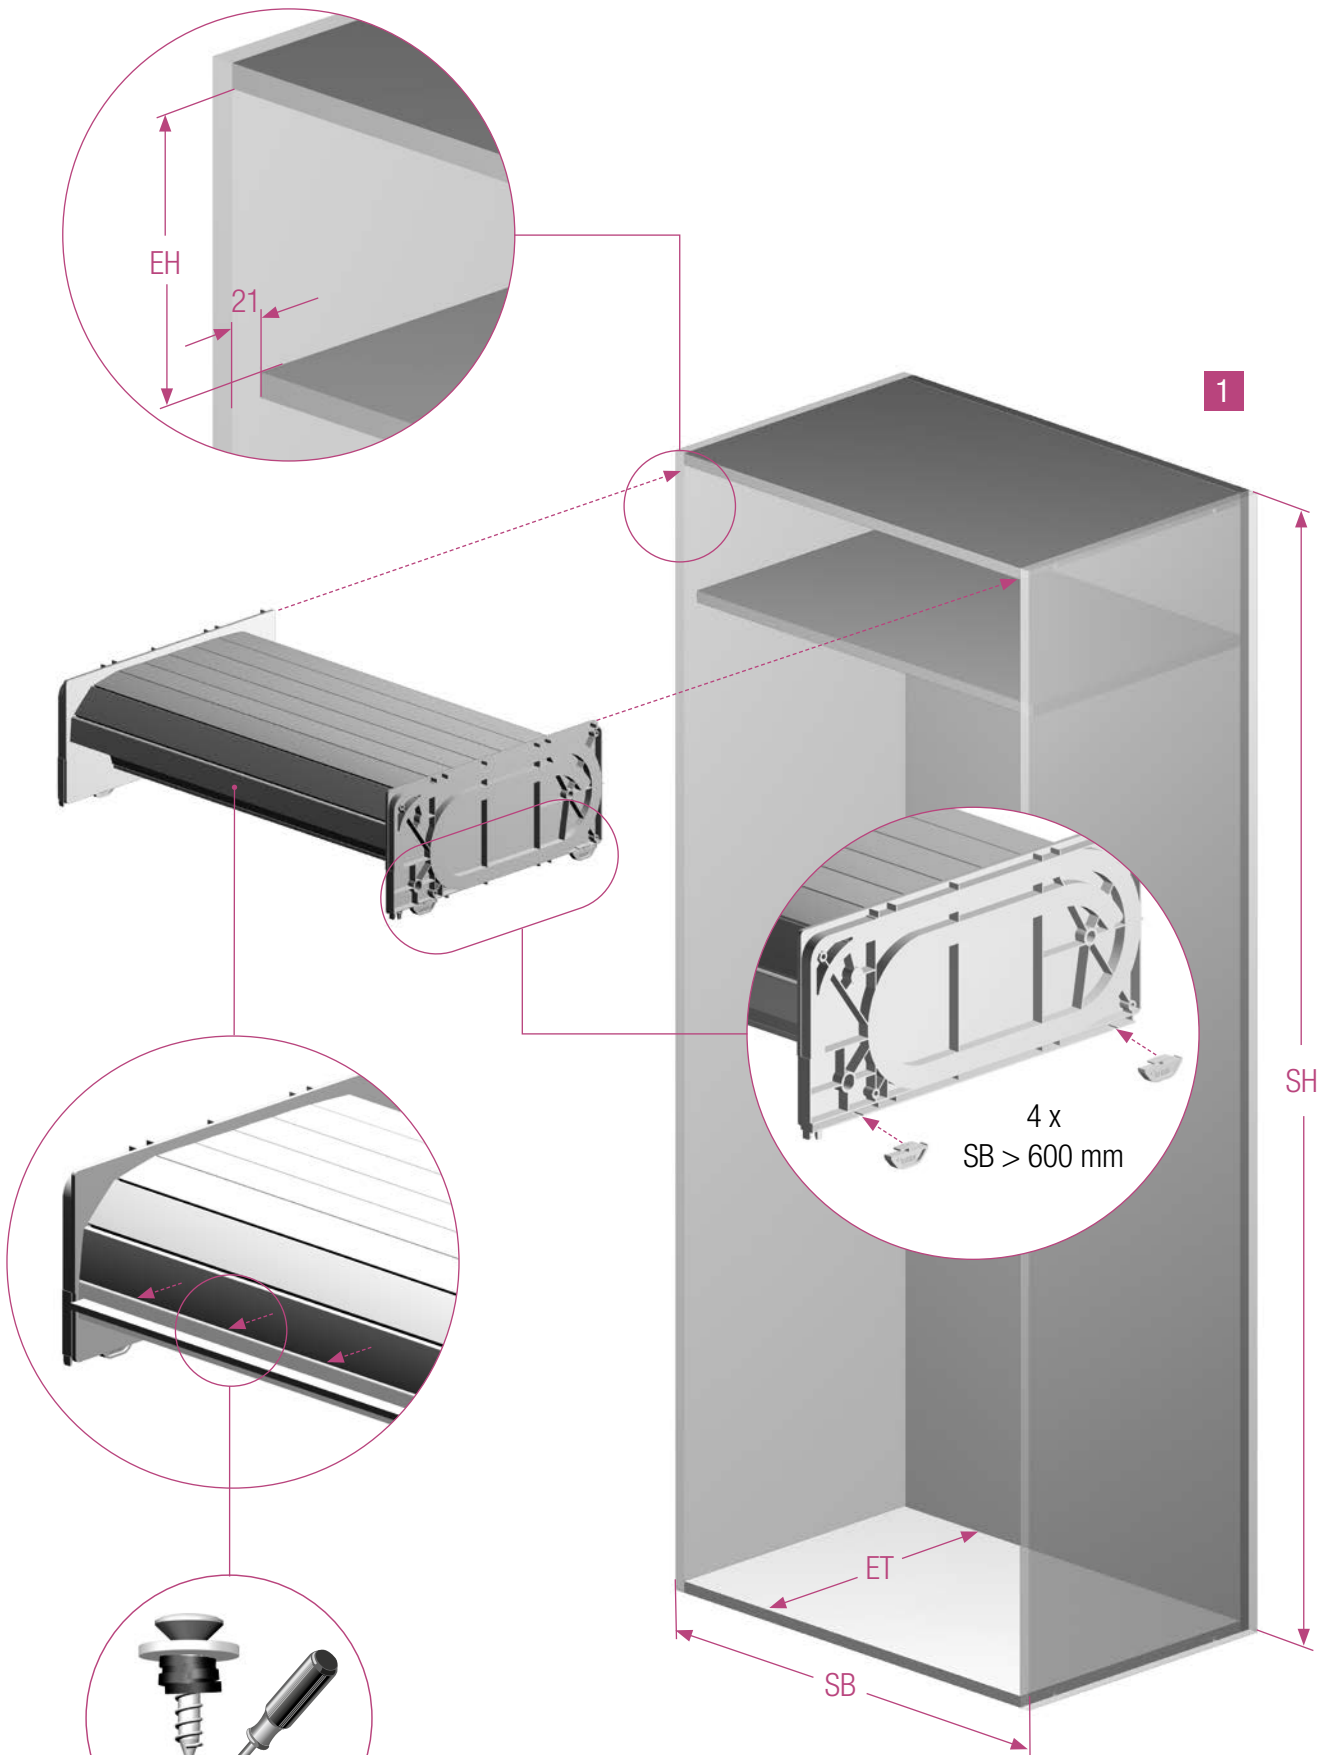

EINBAUANLEITUNG RAUVOLET VETRO-LINE

SH	≤ 1000	> 1000	> 1000	≤ 1000
SB	≤ 600	> 600	≤ 600	> 600
EH	≥ 142	≥ 193	≥ 185	≥ 150
ET	≥ 302	≥ 302	≥ 302	≥ 302

5

Die Unterlage ist urheberrechtlich geschützt. Die dadurch begründeten Rechte, insbesondere die der Übersetzung, des Nachdruckes, der Entnahme von Abbildungen, der Funksendungen, der Wiedergabe auf fotomechanischem oder ähnlichem Wege und der Speicherung in Datenverarbeitungsanlagen, bleiben vorbehalten.