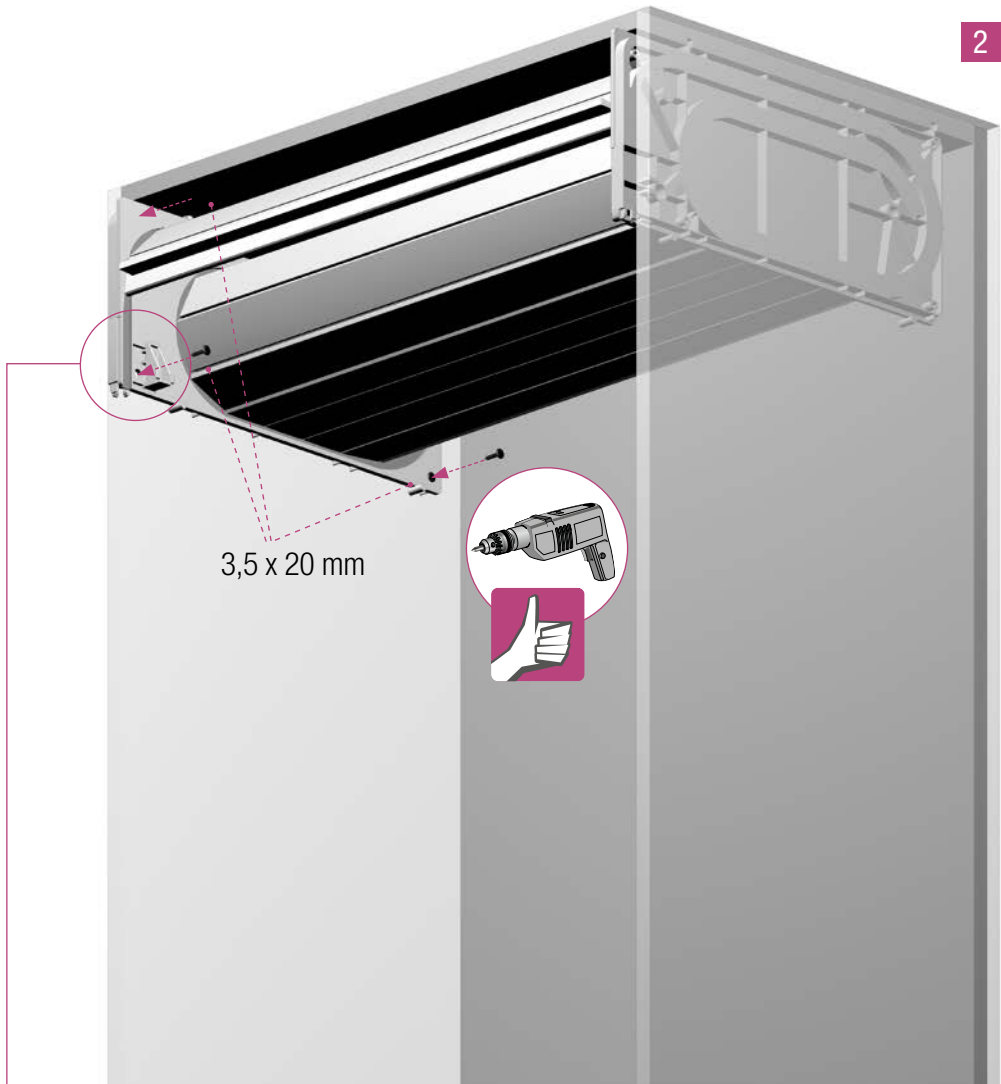

EINBAUANLEITUNG RAUVOLET VETRO-LINE

SH	≤ 1000	> 1000	> 1000	≤ 1000
SB	≤ 600	> 600	≤ 600	> 600
EH	≥ 142	≥ 193	≥ 185	≥ 150
ET	≥ 302	≥ 302	≥ 302	≥ 302

5

Die Unterlage ist urheberrechtlich geschützt. Die dadurch begründeten Rechte, insbesondere die der Übersetzung, des Nachdruckes, der Entnahme von Abbildungen, der Funksendungen, der Wiedergabe auf fotomechanischem oder ähnlichem Wege und der Speicherung in Datenverarbeitungsanlagen, bleiben vorbehalten.