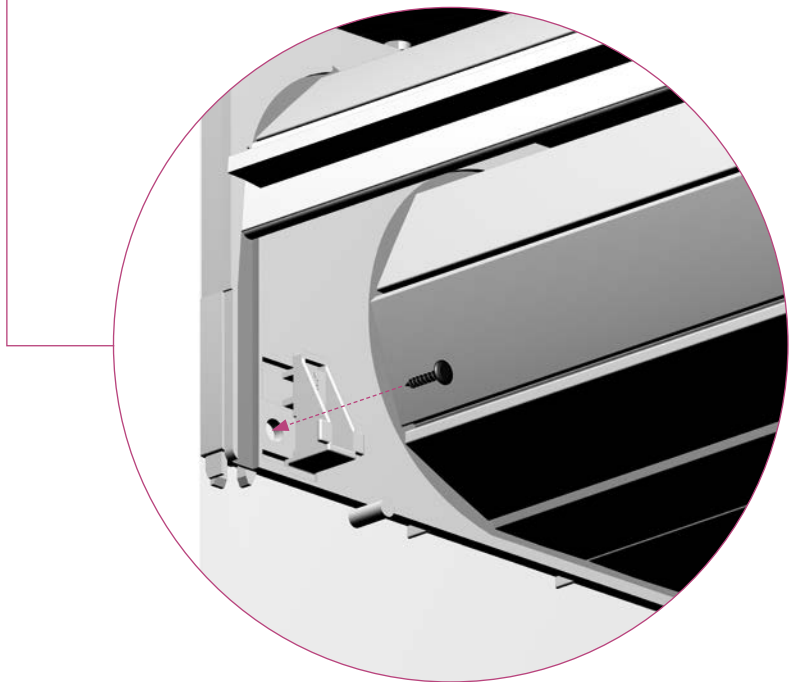

EINBAUANLEITUNG RAUVOLET VETRO-LINE

SH	≤ 1000	> 1000	> 1000	≤ 1000
SB	≤ 600	> 600	≤ 600	> 600
EH	≥ 142	≥ 193	≥ 185	≥ 150
ET	≥ 302	≥ 302	≥ 302	≥ 302

5

Die Unterlage ist urheberrechtlich geschützt. Die dadurch begründeten Rechte, insbesondere die der Übersetzung, des Nachdruckes, der Entnahme von Abbildungen, der Funksendungen, der Wiedergabe auf fotomechanischem oder ähnlichem Wege und der Speicherung in Datenverarbeitungsanlagen, bleiben vorbehalten.